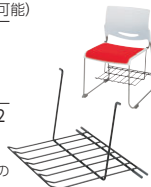

MC-10/15・DC-10チェア

●MC-15(背カバー付/布張り)

●MC-10(背カバーなし/布張り)

●DC-10(背カバーなし/ビニールレザー張り)

●スタッキング収納

MC-10/15/10N・DC-10・MCD-10・DC-16/17 (30脚積載時 H1760)

(ステンレス脚) 15SF-B(ブルー) (メッキ脚) 15MF-LM(ライトグリーン)

(ステンレス脚) 10SF-O(オレンジ) (ライトグレー粉体塗装脚) 10TF-B(ブルー)

(ライトグレー粉体塗装脚) 10TV-M(グリーン) (ブラック粉体塗装脚) 10KTVK(ブラック)

専用台車

専用台車に30脚積載可能

48-0231-0 OK-1421 ¥52,800

W605×D830×H487

タイプ	MC-15(布張り/背カバー付)			MC-10(布張り/背カバーなし)			DC-10(ビニールレザー張り/背カバーなし)		
	質量kg	商品コード/品番	価格	質量kg	商品コード/品番	価格	質量kg	商品コード/品番	価格
ホワイトシェル	ステンレス脚	48-0268-□ MC-15SF-□	¥28,900	3.9	48-0269-□ MC-10SF-□	¥23,900	3.9	48-0249-□ DC-10SV-□	¥23,300
	メッキ脚	48-0252-□ MC-15MF-□	¥23,700	3.9	48-0251-□ MC-10MF-□	¥18,700	3.9	48-0248-□ DC-10MV-□	¥17,900
	ライトグレー粉体塗装脚	48-0270-□ MC-15TF-□	¥19,200	3.9	48-0271-□ MC-10TF-□	¥13,900	3.9	48-0250-□ DC-10TV-□	¥13,600
ブラックシェル	ライトグレー粉体塗装脚	-	-	-	-	-	3.9	48-0272-□ DC-10KTV-□	¥13,000
	ブラック粉体塗装脚	-	-	-	-	-	3.9	48-0378-0 DC-10KTVK	¥12,800

W510×D527×H760 SH430(MC-15)、W510×D525×H758 SH430(MC-10、DC-10)

■MC-10/15張地カラー(再生51%ポリエステル防汚加工)

■DC-10KTVK張地カラー(ビニールレザー・耐次亜塩素酸)

■DC-10張地カラー(ビニールレザー・防汚・耐アルコール・耐次亜塩素酸)

●網棚/オプション (MC-10/15・DC-10・MC-10N用) 座下にセット(着脱可能)

48-0350-0 RAC-1687 ¥13,000

W486×D371×H292

φ8丸棒、メラミン塗装

●梱包5台入

※網棚を付けた状態でのスタッキングは不可。

DC-16/17タイプ(背・座パッドなし)

●ホワイトシェル

●ブラックシェル