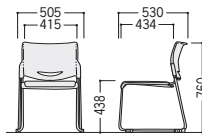

W510×D526×H758 SH426 ●3.8kg

MCD-10 **ダイメトロールシート** / 粉体塗装脚

●ホワイトシェル

●ブラックシェル

10TF-O(オレンジ) 10TV-B(ブルー)+網棚(別売) 10KTVM(グリーン)

タイプ	商品コード	品番	価格
ホワイトシェル 布張り	48-0302-□	MCD-10TF-□	¥27,300
ホワイトシェル ビニールレザー張り	48-0389-□	MCD-10TV-□	¥28,000
ブラックシェル ビニールレザー張り	48-0388-□	MCD-10KTVM-□	¥26,900

W505×D530×H760 SH438 ●4.2kg

■MCD-10張地カラー

●布張地

■仕様

背/P.P.樹脂成型品 座/弾性ポリエステルメッシュ 布張り、ビニールレザー張り ウレタンフォームクッション 脚/φ12.7ハイテンションスチールパイプ、シルバー粉体塗装 ●連結パーツ付 ●梱包5脚入

■平積み8脚まで

MCD-10

●ビニールレザー張地(防汚・耐アルコール・耐次亜塩素酸)

ダイメトロールシート

point 長時間の着座に最適

ダイメトロールシート

適度な柔らかさと反発力をバランス良く保ち、身体の微妙な動きにもフィットする快適な着座感を実現。長時間の着座に最適です。

●網棚/オプション (MCDチェア用)

※網棚を付けた状態でのスタッキングは不可。

48-0350-0 RAC-1687 ¥13,000

W486×D371×H292