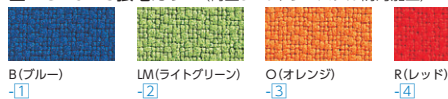

MC-10/15・DC-10チェア

●MC-15(背カバー付/布張り)

●MC-10(背カバーなし/布張り)

●DC-10(背カバーなし/ビニールレザー張り)

●スタッキング収納

MC-10/15/10N・DC-10・MCD-10・DC-16/17 (30脚積載時 H1760)

(ステンレス脚) 15SF-B(ブルー) (メッキ脚) 15MF-LM(ライトグリーン)

(ステンレス脚) 10SF-O(オレンジ) (ライトグレー粉体塗装脚) 10TF-B(ブルー)

(ライトグレー粉体塗装脚) 10TV-M(グリーン) (ブラック粉体塗装脚) 10KTVK(ブラック)

専用台車

専用台車に30脚積載可能

48-0231-0 OK-1421 ¥52,800

W605×D830×H487

タイプ	MC-15(布張り/背カバー付)			MC-10(布張り/背カバーなし)			DC-10(ビニールレザー張り/背カバーなし)		
	質量kg	商品コード/品番	価格	質量kg	商品コード/品番	価格	質量kg	商品コード/品番	価格
ホワイトシェル	ステンレス脚	48-0268-□ MC-15SF-□	¥28,900	3.9	48-0269-□ MC-10SF-□	¥23,900	3.9	48-0249-□ DC-10SV-□	¥23,300
	メッキ脚	48-0252-□ MC-15MF-□	¥23,700	3.9	48-0251-□ MC-10MF-□	¥18,700	3.9	48-0248-□ DC-10MV-□	¥17,900
	ライトグレー粉体塗装脚	48-0270-□ MC-15TF-□	¥19,200	3.9	48-0271-□ MC-10TF-□	¥13,900	3.9	48-0250-□ DC-10TV-□	¥13,600
ブラックシェル	ライトグレー粉体塗装脚	-	-	-	-	-	3.9	48-0272-□ DC-10KTV-□	¥13,000
	ブラック粉体塗装脚	-	-	-	-	-	3.9	48-0378-0 DC-10KTVK	¥12,800

W510×D527×H760 SH430(MC-15)、W510×D525×H758 SH430(MC-10、DC-10)

■MC-10/15張地カラー(再生51%ポリエステル防汚加工)

■DC-10KTVK張地カラー(ビニールレザー・耐次亜塩素酸)

■DC-10張地カラー(ビニールレザー・防汚・耐アルコール・耐次亜塩素酸)

●網棚/オプション (MC-10/15・DC-10・MC-10N用) 座下にセット(着脱可能)