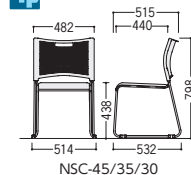

**point** NSCチェアは、W1800テーブルに3脚配列可能なコンパクトサイズです。

**NSC-45 (座芯材スリットタイプ)**

●ホワイトシェル

30-0460-□ NSC-45-□ 価格 ¥20,800  
 30-0461-□ NSC-45L-□ 価格 ¥20,200  
 W514×D532×H798 SH438

**point** NSC-45は長く座っても疲れにくい、座スリット入り樹脂シート。

■仕様 (NSC-45/35/30)

背/P.P.樹脂成型品  
 座/布張り、ビニールレザー張り  
 スリット入りP.P.樹脂成型品 (-45)、成型合板 (-35/30)  
 ウレタンフォームクッション  
 脚部/φ13.0ハイテンションスチールパイプ、シルパー粉体塗装

- 梱包4脚入
- 質量3.8kg/1脚 (-45)
- 質量3.8kg/1脚 (-35/30)

■平積み4脚まで

■NSC-45/35/30・FSC-15 共通張地カラー