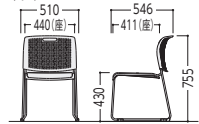

W495×D540×H750 SH435

**MC-152/159 (座パッド付) リーズナブルなスリットシェルチェア**

●ホワイトシェル (布張り) ●ホワイトシェル (ビニールレザー張り) ●ブラックシェル (布張り) ●ブラックシェル (ビニールレザー張り)

48-0310-□ MC-152F-□ 価格 ¥17,100  
 W510×D546×H755 SH430

48-0311-□ MC-152V-□ 価格 ¥16,600  
 W510×D546×H755 SH430

48-0307-□ MC-159F-□ 価格 ¥15,300  
 W510×D546×H755 SH430

48-0308-□ MC-159V-□ 価格 ¥15,200  
 W510×D546×H755 SH430

■共通仕様

背/P.P.樹脂成型品  
 座/P.P.樹脂成型品、ウレタンフォームクッション  
 布張り・ビニールレザー張り  
 脚部/φ12.7ハイテンションスチールパイプ、ライトグレー粉体塗装  
 ●連結パーツ付

- 梱包5脚入
- 質量: 4.0kg/1脚

■平積み10脚まで

●スタッキング収納 (30脚積載時 H1760)

専用台車

専用台車に30脚積載可能

48-0231-0 OK-1421 価格 ¥52,800  
 W605×D830×H487 ●10.8kg

■張地カラー

●布 (再生51%ポリエステル、撥水、防汚加工)