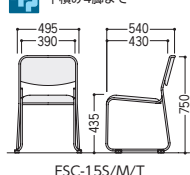

●スタッキング収納 NSC-45 /35/30用

専用台車

専用台車に25脚積載可能

30-0308-0 NFS-25 価格 ¥72,000  
 W600×D650×H792 ●8.2kg

**FSC-15チェア**

●ステンレス脚 ●メッキ脚 ●グレー粉体塗装脚

FSC-15-LM (ライトグリーン) FSC-15-M (オレンジ) FSC-15-K (ブラック)

■共通仕様

背・座部/成型合板、ウレタンフォームクッション  
 脚部/φ13.0ステンレスパイプ・電解研磨仕上げ (FSC-15S)  
 φ13.0ハイテンションパイプ  
 クロムメッキ (FSC-15M)  
 φ13.0ハイテンションパイプ  
 グレー粉体塗装 (FSC-15T)  
 ●連結パーツ付  
 ●梱包4脚入

■平積み4脚まで

●スタッキング収納 (30脚積載 H1690)

(20脚積載 H1440)