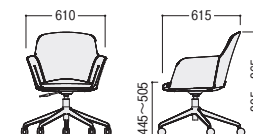

TC-27G

セット写真のチェア TC-27G-GL

テーブル P289

TC-27G-GL(グレー)

(背面)

TC-27G-BK(ブラック)

24-0229-□ TC-27G-□ ¥79,700  
W610×D615×H805~865 SH445~505 ●11.5kg

■張地カラー

GL(グレー)  
-1

BK(ブラック)  
-3

■仕様

背・座/布張り、  
モールドウレタンフォーム  
脚部/アルミダイキャスト、  
φ60ナイロンキャスター  
●ガス圧上下昇降機能付 ガス圧

クリエイティブ  
スペース

ワーク  
ステーション

デスク

OAテーブル・  
ラック

ハイグレード  
チェア

オフィス  
チェア

ローテーション  
スクリーン

会議・  
ミーティングテーブル

会議・  
ミーティングチェア

会議・  
研修室家具/備品

ホワイトボード・  
掲示板

ラウンジ・  
リフレッシュ家具