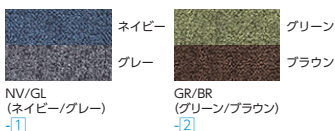

W610×D630×H790 SH450  
●10.5kg

スツールとカラーコーディネートできます。

セット写真のチェア TC-27-GL/BR

テーブル P287

■張地カラー

GL(グレー)  
-1

BR(ブラウン)  
-2

GR(グリーン)  
-4

CE(セルリアンブルー)  
-5 NEW

T(テラコッタ)  
-6 NEW

■仕様

背・座/布張り、モールドウレタンフォーム  
脚部/スチール、φ60ナイロンキャスター

スツール

TF-01-NV/GL(ネイビー/グレー)

TF-01-GR/BR(グリーン/ブラウン)

■張地カラー (布)

NV/GL  
(ネイビー/グレー)  
-1

GR/BR  
(グリーン/ブラウン)  
-2

24-0227-□ TF-01-□ ¥42,200

W490×D450×H430 ●6.7kg

■仕様 (TF-01)

座/布張り、  
モールドウレタンフォーム  
芯材/合板