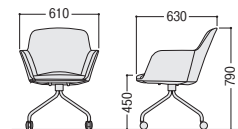

W610×D630×H790 SH450  
●10.5kg

スツールとカラーコーディネートできます。

セット写真のチェア TC-27-GL/BR

テーブル P287

■張地カラー

GL(グレー)  
-1

BR(ブラウン)  
-2

GR(グリーン)  
-4