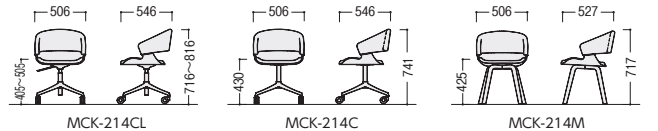

シートカラー

●昇降キャスター脚

シートカラー	脚カラー	商品コード	品番	価格
ホワイト	ブラック	81-9056-□	MCK-214CLWKF-□	¥152,900
ウッド	ホワイト	81-9057-□	MCK-214CLWWF-□	¥152,900
カフェ	ブラック	81-9058-□	MCK-214CLCKF-□	¥152,900
ブラウン	ホワイト	81-9059-□	MCK-214CLCWF-□	¥152,900

W506×D546×H716~816 SH405~505 ●7.7kg

●キャスター脚（座は昇降・回転しません）

シートカラー	脚カラー	商品コード	品番	価格
ホワイト	ブラック	81-9050-□	MCK-214CWKF-□	¥147,100
ウッド	ホワイト	81-9051-□	MCK-214CWWF-□	¥147,100
カフェ	ブラック	81-9052-□	MCK-214CCKF-□	¥147,100
ブラウン	ホワイト	81-9055-□	MCK-214CCWF-□	¥147,100

W506×D546×H741 SH430 ●7.2kg