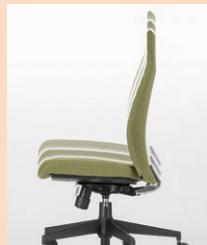

テーブル P286

ファブリックで包まれ、優しくあたたかな印象。スタンダードなオフィスにもカフェスタイルにも映えます。

■張地カラー (ポリエステル100%)

■共通仕様

背/布張り、スチールパイプ  
座/P.P.樹脂成型品、モールドウレタンクッション  
脚部/ナイロン樹脂成型品、ナイロンキャスター  
肘部/ナイロン樹脂成型品

●ハイバック

M(グリーン)

可動肘付

W505×D570×H920~1005  
SH440~525

ワーク環境に応じてお選びください。

■可動肘

24-0220-0 ACS-100B  
¥14,700

高さ調節 10mmストローク、9段階

1レバーの簡単操作

操作レバー

1つのレバーで座面の上下調節、背・座連動ロックング・背の初期位置での固定の操作ができます。