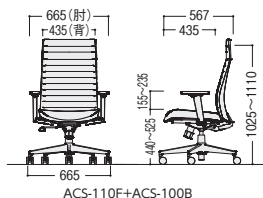

ACS-110F+ACS-100B