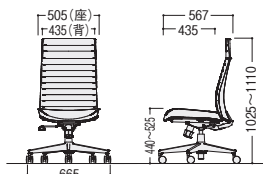

ファブリックで包まれ、優しくあたたかな印象。スタンダードなオフィスにもカフェスタイルにも映えます。

■張地カラー (ポリエステル100%)

■共通仕様

背/布張り、スチールパイプ
座/P.P.樹脂成型品、モールドウレタンクッション
脚部/ナイロン樹脂成型品、ナイロンキャスター
肘部/ナイロン樹脂成型品

●ハイバック

可動肘付

24-0218-□ ACS-110F-□ 面
¥72,100

24-0220-0 ACS-100B(肘)
¥14,700

セット価格 ¥86,800
W665×D567×H1025~1110
SH440~525

肘なし

24-0218-□ ACS-110F-□ 面
¥72,100

W505×D567×H1025~1110
SH440~525

●ミドルバック

可動肘付

24-0219-□ ACS-100F-□ 面
¥66,800

24-0220-0 ACS-100B(肘)
¥14,700

セット価格 ¥81,500
W665×D570×H920~1005
SH440~525

肘なし

24-0219-□ ACS-100F-□ 面
¥66,800

W505×D570×H920~1005
SH440~525

ワーク環境に応じてお選びください。

■可動肘

24-0220-0 ACS-100B
¥14,700

高さ調節 10mmストローク、9段階

1レバーの簡単操作

操作レバー

1つのレバーで座面の上下調節、背・座連動ロックング・背の初期位置での固定の操作ができます。

ガス圧上下調節

背・座連動ロックング機構

ACS-110F