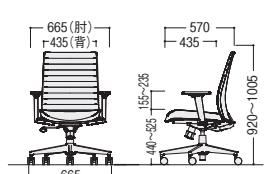

W505×D570×H920~1005  
SH440~525

ワーク環境に応じてお選びください。

■可動肘

24-0220-0 ACS-100B  
¥14,700

高さ調節 10mmストローク、9段階

1レバーの簡単操作

操作レバー

1つのレバーで座面の上下調節、背・座連動ロックング・背の初期位置での固定の操作ができます。

ガス圧上下調節

背・座連動ロックング機構

ACS-110F+ACS-100B

ACS-110F

ACS-100F+ACS-100B

ACS-100F