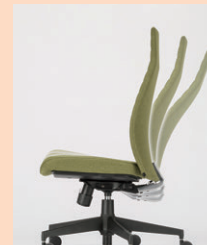

背・座連動ロックング機構