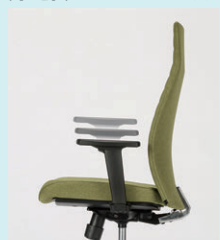

テーブル P286

ファブリックで包まれ、優しくあたたかな印象。スタンダードなオフィスにもカフェスタイルにも映えます。

■張地カラー (ポリエステル100%)

■共通仕様

背/布張り、スチールパイプ  
座/P.P.樹脂成型品、モールドウレタンクッション  
脚部/ナイロン樹脂成型品、ナイロンキャスター  
肘部/ナイロン樹脂成型品

●ハイバック

M(グリーン)

可動肘付

W505×D570×H920~1005  
SH440~525

ワーク環境に応じてお選びください。

■可動肘

24-0220-0 ACS-100B  
¥14,700

高さ調節 10mmストローク、9段階

1レバーの簡単操作

操作レバー

1つのレバーで座面の上下調節、背・座連動ロックング・背の初期位置での固定の操作ができます。