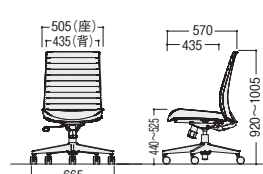

W505×D570×H920~1005  
SH440~525

ワーク環境に応じてお選びください。

■可動肘

24-0220-0 ACS-100B  
¥14,700

高さ調節 10mmストローク、9段階

1レバーの簡単操作

操作レバー

1つのレバーで座面の上下調節、背・座連動ロックング・背の初期位置での固定の操作ができます。

ガス圧上下調節

背・座連動ロックング機構

ACS-110F+ACS-100B

ACS-110F

ACS-100F+ACS-100B

ACS-100F