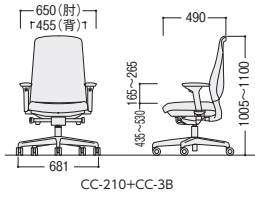

シルエットチェア

座る方の体格差を問わず
体を優しく包みこむシルエットは
オーダーメイド的な
快適性を実現します。

■張地カラー (ポリエステル100%)

■共通仕様

背/布張り(メッシュ)
背フレーム・ランバーサポート/ナイロン樹脂成型品
座/P.P.樹脂成型品、モールドウレタンクッション
脚部/ナイロン樹脂成型品、ナイロンキャスター
フリーアジャスト肘・固定肘/ナイロン樹脂成型品

GR(グリーン)
フリーアジャスト肘付
24-0224-□ CC-210-□ 罫
¥71,900
24-0226-0 CC-3B(肘)
¥18,000
セット価格 ¥89,900
W650×D490×H1005~1100
SH435~530

GL(グレー)
リング肘付
24-0224-□ CC-210-□ 罫
¥71,900
24-0225-0 CC-A(肘)
¥11,200
セット価格 ¥83,100
W570×D490×H1005~1100
SH435~530

BL(ブルー)
肘なし
24-0224-□ CC-210-□ 罫
¥71,900
W500×D490×H1005~1100
SH435~530

choice ワーク環境に応じてお選びください。

■フリーアジャスト肘
24-0226-0
CC-3B(肘)
¥18,000

■リング肘
24-0225-0
CC-A(肘)
¥11,200

point 細やかな調節機能による座り心地の追求
ガス圧上下調節
ロックリング強弱調節

- クリエイティブスペース
- ワークステーション
- デスク
- OAテーブルラック
- ハイグレードチェア
- オフィスチェア
- ローテーションスクリーン
- 会議・ミーティングテーブル
- 会議・ミーティングチェア
- 会議・研修室家具・備品
- ホワイトボード・掲示板
- ラウンジ・リフレッシュ家具
- システム収納家具・スライド書架
- 収納家具・整理用品
- ロッカー・シューズボックス
- 耐火火庫
- 役員用家具
- 応接用家具
- ロビーチェア・ベンチ
- カウンター
- オフィスアクセサリー
- 屋外用家具・備品
- ベッド・レセプション家具
- 間仕切り内装材
- 工場・物流用家具
- 高齢者・医療施設用家具
- 学校・図書館用家具
- 店舗用家具
- 官公庁仕様家具/防災用品