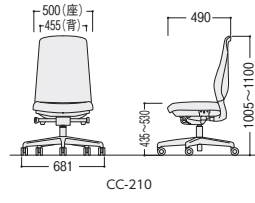

シルエットチェア

座る方の体格差を問わず
体を優しく包みこむシルエットは
オーダーメイド的な
快適性を実現します。

■張地カラー (ポリエステル100%)

■共通仕様

背/布張り(メッシュ)
背フレーム・ランバーサポート/ナイロン樹脂成型品
座/P.P.樹脂成型品、モールドウレタンクッション
脚部/ナイロン樹脂成型品、ナイロンキャスター
フリーアジャスト肘・固定肘/ナイロン樹脂成型品

GR(グリーン)
フリーアジャスト肘付
24-0224-□ CC-210-□ 罫
¥71,900
24-0226-0 CC-3B(肘)
¥18,000
セット価格 ¥89,900
W650×D490×H1005~1100
SH435~530

GL(グレー)
リング肘付
24-0224-□ CC-210-□ 罫
¥71,900
24-0225-0 CC-A(肘)
¥11,200
セット価格 ¥83,100
W570×D490×H1005~1100
SH435~530

BL(ブルー)
肘なし
24-0224-□ CC-210-□ 罫
¥71,900
W500×D490×H1005~1100
SH435~530

choice ワーク環境に応じてお選びください。

■フリーアジャスト肘
24-0226-0
CC-3B(肘)
¥18,000

■リング肘
24-0225-0
CC-A(肘)
¥11,200

point 細やかな調節機能による座り心地の追求
ガス圧上下調節
ロックリング強弱調節

- クリエイティブスペース
- ワークステーション
- デスク
- OAテーブルラック
- ハイグレードチェア
- オフィスチェア
- ローテーションスクリーン
- 会議・ミーティングテーブル
- 会議・ミーティングチェア
- 会議・研修室家具・備品
- ホワイトボード・掲示板
- ラウンジ・リフレッシュ家具
- システム収納家具・スライド書架
- 収納家具・整理用品
- ロッカー・シューズボックス
- 耐火火庫
- 役員用家具
- 応接用家具
- ロビーチェア・ベンチ
- カウンター
- オフィスアクセサリー
- 屋外用家具・備品
- ベッド・レセプション家具
- 間仕切り内装材
- 工場・物流用家具
- 高齢者・医療施設用家具
- 学校・図書館用家具
- 店舗用家具
- 官公庁仕様家具/防災用品