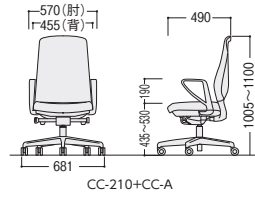

シルエットチェア

座る方の体格差を問わず
体を優しく包みこむシルエットは
オーダーメイド的な
快適性を実現します。

■張地カラー (ポリエステル100%)

■共通仕様

背/布張り(メッシュ)
背フレーム・ランバーサポート/ナイロン樹脂成型品
座/P.P.樹脂成型品、モールドウレタンクッション
脚部/ナイロン樹脂成型品、ナイロンキャスター
フリーアジャスト肘・固定肘/ナイロン樹脂成型品

GR(グリーン)
フリーアジャスト肘付
24-0224-□ CC-210-□ 罫
¥71,900
24-0226-0 CC-3B(肘)
¥18,000
セット価格 ¥89,900
W650×D490×H1005~1100
SH435~530

GL(グレー)
リング肘付
24-0224-□ CC-210-□ 罫
¥71,900
24-0225-0 CC-A(肘)
¥11,200
セット価格 ¥83,100
W570×D490×H1005~1100
SH435~530

BL(ブルー)
肘なし
24-0224-□ CC-210-□ 罫
¥71,900
W500×D490×H1005~1100
SH435~530

choice ワーク環境に応じてお選びください。

■フリーアジャスト肘
24-0226-0
CC-3B(肘)
¥18,000

■リング肘
24-0225-0
CC-A(肘)
¥11,200

point 細やかな調節機能による座り心地の追求
ガス圧上下調節
ロックリング強弱調節

- クリエイティブスペース
- ワークステーション
- デスク
- OAテーブルラック
- ハイグレードチェア
- オフィスチェア
- ローテーションスクリーン
- 会議・ミーティングテーブル
- 会議・ミーティングチェア
- 会議・研修室家具・備品
- ホワイトボード・掲示板
- ラウンジ・リフレッシュ家具
- システム収納家具・スライド書架
- 収納家具・整理用品
- ロッカー・シューズボックス
- 耐火火庫
- 役員用家具
- 応接用家具
- ロビーチェア・ベンチ
- カウンター
- オフィスアクセサリー
- 屋外用家具・備品
- ベッド・レセプション家具
- 間仕切り内装材
- 工場・物流用家具
- 高齢者・医療施設用家具
- 学校・図書館用家具
- 店舗用家具
- 官公庁仕様家具/防災用品