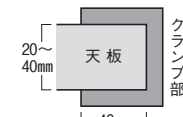

FWG-05NAG

11-5236-0 FWG-05NAG
¥29,700
外寸法/W400×D300×H603

11-5237-0 FWG-06NAG
¥32,000
外寸法/W570×D300×H603

■カラー

■仕様

本体/スチール、メラミン焼付塗装可動棚1枚、双輪キャスター付

デスクパネル(H330/300CG・300SKG対応)

パネル芯材がインシュレーションボードなので、ピンが簡単に抜き差しできます。

■パネルカラー(再生51%ポリエステル)

対応デスク	寸法W×D×H	商品コード			価格
		商品コード	品番	価格	
300CG	1600×22×330	94-4124-□	DP-163N-□	¥29,800	
	1400×22×330	94-4125-□	DP-143N-□	¥28,400	
	1200×22×330	94-4126-□	DP-123N-□	¥27,300	
	1100×22×330	94-4127-□	DP-113N-□	¥26,300	
	1000×22×330	94-4128-□	DP-103N-□	¥25,300	

●取付可能寸法

天板厚/20~40mm
クランプ奥行/40mm

■仕様

本体/芯材: インシュレーションボード、MDF、ポリエステル布張り
クランプ金具/アルミ