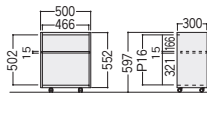

■カラー(100SKG)

■共通仕様

天板/スチール、メラミン化粧板
アルミ+エラストマー樹脂エッジ巻
脚部/スチール、粉体塗装
袖箱/スチール、粉体塗装、オールロック錠
シングルレール、ペントレー(×1)
仕切り板(×2)付
※引出し取手はラッチなし

品名	袖箱タイプ	寸法W×D×H/脚間	コードホールなし			コードホール付		
			商品コード	品番	価格	商品コード	品番	価格
両袖デスク	3段	1525×760×740/584	11-5544-0	100SKG-11	¥139,400	11-6279-0	100SKG-C11	¥148,200
	3段	1460×730×740/584	11-5545-0	100SKG-21	¥136,000	11-6280-0	100SKG-C21	¥144,800
片袖デスク (パネル付)	3段	1060×730×740/584	11-5546-0	100SKG-56	¥96,100	11-6282-0	100SKG-C56	¥104,900
	3段	1060×635×740/584	11-5547-0	100SKG-66	¥95,800	11-6284-0	100SKG-C66	¥104,600
片袖デスク	3段	1060×730×740/584	11-5548-0	100SKG-51	¥90,800	11-6281-0	100SKG-C51	¥99,600
	3段	1060×635×740/584	11-5549-0	100SKG-61	¥90,200	11-6283-0	100SKG-C61	¥99,000
脇デスク	3段	405×730×740	11-5550-0	100SKG-90	¥59,000			
	3段	405×635×740	11-5551-0	100SKG-10	¥57,900			

ファイルワゴン(300CG・300SKG対応)

●H700デスク用

11-5235-2 50FWG-05NAG ¥26,900
外寸法/W500×D300×H597

■カラー

■仕様

本体/スチール、粉体塗装
可動棚板1枚
双輪キャスター付

ファイルワゴン(100CG・100SKG対応)

●H740デスク用

FWG-05NAG

11-5236-0 FWG-05NAG
¥29,700
外寸法/W400×D300×H603

11-5237-0 FWG-06NAG
¥32,000
外寸法/W570×D300×H603

■カラー

■仕様

本体/スチール、メラミン焼付塗装可動棚1枚、双輪キャスター付

デスクパネル(H330/300CG・300SKG対応)

パネル芯材がインシュレーションボードなので、ピンが簡単に抜き差しできます。