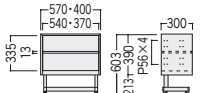

■カラー(100SKG)

■共通仕様

天板/スチール、メラミン化粧板
アルミ+エラストマー樹脂エッジ巻
脚部/スチール、粉体塗装
袖箱/スチール、粉体塗装、オールロック錠
シングルレール、ペントレー(×1)
仕切り板(×2)付
※引出し取手はラッチなし

品名	袖箱タイプ	寸法W×D×H/脚間	コードホールなし			コードホール付		
			商品コード	品番	価格	商品コード	品番	価格
両袖デスク	3段	1525×760×740/584	11-5544-0	100SKG-11	¥139,400	11-6279-0	100SKG-C11	¥148,200
	3段	1460×730×740/584	11-5545-0	100SKG-21	¥136,000	11-6280-0	100SKG-C21	¥144,800
片袖デスク (パネル付)	3段	1060×730×740/584	11-5546-0	100SKG-56	¥96,100	11-6282-0	100SKG-C56	¥104,900
	3段	1060×635×740/584	11-5547-0	100SKG-66	¥95,800	11-6284-0	100SKG-C66	¥104,600
片袖デスク	3段	1060×730×740/584	11-5548-0	100SKG-51	¥90,800	11-6281-0	100SKG-C51	¥99,600
	3段	1060×635×740/584	11-5549-0	100SKG-61	¥90,200	11-6283-0	100SKG-C61	¥99,000
脇デスク	3段	405×730×740	11-5550-0	100SKG-90	¥59,000			
	3段	405×635×740	11-5551-0	100SKG-10	¥57,900			

ファイルワゴン(300CG・300SKG対応)

●H700デスク用

11-5235-2 50FWG-05NAG ¥26,900
外寸法/W500×D300×H597

■カラー

■仕様

本体/スチール、粉体塗装
可動棚板1枚
双輪キャスター付

ファイルワゴン(100CG・100SKG対応)

●H740デスク用

FWG-05NAG

11-5236-0 FWG-05NAG
¥29,700
外寸法/W400×D300×H603

11-5237-0 FWG-06NAG
¥32,000
外寸法/W570×D300×H603

■カラー

■仕様

本体/スチール、メラミン焼付塗装可動棚1枚、双輪キャスター付

デスクパネル(H330/300CG・300SKG対応)

パネル芯材がインシュレーションボードなので、ピンが簡単に抜き差しできます。