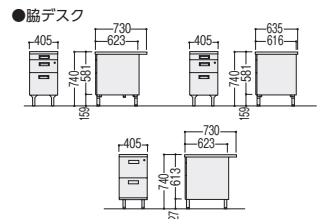

### ■袖デスクタイプ

両袖デスク

100CG-811N

片袖デスク

100CG-856N (パネル付)

100CG-851N

脇デスク

100CG-890N

100CG-890-2N

2人用デスク

100CG-8172PN

品名	袖箱タイプ	寸法W×D×H/脚間L	コードホールなし			
			質量kg	商品コード	品番	価格
両袖デスク	3段	1525×760×740/584	63.6	11-3113-0	100CG-811N	¥139,400★
		1460×730×740/584	62.6	11-3121-0	100CG-821N	¥136,000★
		1370×635×740/522	58.6	11-3122-0	100CG-831N	¥135,500★
片袖デスク (パネル付)	3段	1060×730×740/584	40.3	11-3114-0	100CG-856N	¥96,100★
		1060×635×740/584	39.8	11-3123-0	100CG-866N	¥95,800★
		915×635×740/422	37.2	11-3124-0	100CG-876N	¥94,100★
片袖デスク	3段	1060×730×740/584	37.0	11-3115-0	100CG-851N	¥90,800★
		1060×635×740/584	36.5	11-3125-0	100CG-861N	¥90,200★
		915×635×740/422	34.2	11-3126-0	100CG-871N	¥89,800★
脇デスク	3段	405×730×740	26.1	11-3116-0	100CG-890N	¥59,000★
		405×635×740	25.1	11-3127-0	100CG-800N	¥57,900★
	2段	405×730×740	24.6	11-3117-0	100CG-890-2N	¥62,500★
		405×635×740	23.6	11-3303-0	100CG-800-2N	¥58,000★
2人用デスク	2段	1525×760×740/488	58.5	11-3120-0	100CG-8172PN	¥134,100

### ■平デスクタイプ

●平デスク

100CG-857N

●会議デスク

100CG-817N

●セールスマンデスク

100CG-810N (1人用)

品名	寸法W×D×H/脚間L	コードホールなし				
		質量kg	商品コード	品番	価格	
平デスク	1060×730×740/949	22.9	11-3118-0	100CG-857N	¥59,600	
	1060×635×740/949	22.4	11-3128-0	100CG-867N	¥58,700★	
	915×635×740/787	19.4	11-3129-0	100CG-877N	¥56,200★	
会議デスク	1525×760×740/1314	33.7	11-3119-0	100CG-817N	¥79,900	
セールスマンデスク	1人用	618×450×740/522	12.3	11-3146-0	100CG-810N	¥68,500
	2人用	1200×450×740/1108	21.5	11-3145-0	100CG-820N	¥77,000
	3人用	1800×450×740/1694	28.2	11-3144-0	100CG-830N	¥88,000★