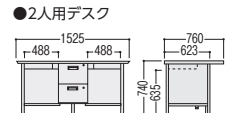

### ■袖デスクタイプ

両袖デスク

100CG-811N

片袖デスク

100CG-856N (パネル付)

100CG-851N

脇デスク

100CG-890N

100CG-890-2N

2人用デスク

100CG-8172PN

品名	袖箱タイプ	寸法W×D×H/脚間L	コードホールなし			
			質量kg	商品コード	品番	価格
両袖デスク	3段	1525×760×740/584	63.6	11-3113-0	100CG-811N	¥139,400★
		1460×730×740/584	62.6	11-3121-0	100CG-821N	¥136,000★
		1370×635×740/522	58.6	11-3122-0	100CG-831N	¥135,500★
片袖デスク (パネル付)	3段	1060×730×740/584	40.3	11-3114-0	100CG-856N	¥96,100★
		1060×635×740/584	39.8	11-3123-0	100CG-866N	¥95,800★
		915×635×740/422	37.2	11-3124-0	100CG-876N	¥94,100★
片袖デスク	3段	1060×730×740/584	37.0	11-3115-0	100CG-851N	¥90,800★
		1060×635×740/584	36.5	11-3125-0	100CG-861N	¥90,200★
		915×635×740/422	34.2	11-3126-0	100CG-871N	¥89,800★
脇デスク	3段	405×730×740	26.1	11-3116-0	100CG-890N	¥59,000★
		405×635×740	25.1	11-3127-0	100CG-800N	¥57,900★
	2段	405×730×740	24.6	11-3117-0	100CG-890-2N	¥62,500★
		405×635×740	23.6	11-3303-0	100CG-800-2N	¥58,000★
2人用デスク	2段	1525×760×740/488	58.5	11-3120-0	100CG-8172PN	¥134,100

### ■平デスクタイプ

●平デスク

100CG-857N

●会議デスク

100CG-817N

●セールスマンデスク

100CG-810N (1人用)

品名	寸法W×D×H/脚間L	コードホールなし				
		質量kg	商品コード	品番	価格	
平デスク	1060×730×740/949	22.9	11-3118-0	100CG-857N	¥59,600	
	1060×635×740/949	22.4	11-3128-0	100CG-867N	¥58,700★	
	915×635×740/787	19.4	11-3129-0	100CG-877N	¥56,200★	
会議デスク	1525×760×740/1314	33.7	11-3119-0	100CG-817N	¥79,900	
セールスマンデスク	1人用	618×450×740/522	12.3	11-3146-0	100CG-810N	¥68,500
	2人用	1200×450×740/1108	21.5	11-3145-0	100CG-820N	¥77,000
	3人用	1800×450×740/1694	28.2	11-3144-0	100CG-830N	¥88,000★