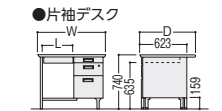

### ■袖デスクタイプ

両袖デスク

100CG-811N

片袖デスク

100CG-856N (パネル付)

100CG-851N

脇デスク

100CG-890N

100CG-890-2N

2人用デスク

100CG-8172PN

品名	袖箱タイプ	寸法W×D×H/脚間L	コードホールなし			
			質量kg	商品コード	品番	価格
両袖デスク	3段	1525×760×740/584	63.6	11-3113-0	100CG-811N	¥139,400★
		1460×730×740/584	62.6	11-3121-0	100CG-821N	¥136,000★
		1370×635×740/522	58.6	11-3122-0	100CG-831N	¥135,500★
片袖デスク (パネル付)	3段	1060×730×740/584	40.3	11-3114-0	100CG-856N	¥96,100★
		1060×635×740/584	39.8	11-3123-0	100CG-866N	¥95,800★
		915×635×740/422	37.2	11-3124-0	100CG-876N	¥94,100★
片袖デスク	3段	1060×730×740/584	37.0	11-3115-0	100CG-851N	¥90,800★
		1060×635×740/584	36.5	11-3125-0	100CG-861N	¥90,200★
		915×635×740/422	34.2	11-3126-0	100CG-871N	¥89,800★
脇デスク	3段	405×730×740	26.1	11-3116-0	100CG-890N	¥59,000★
		405×635×740	25.1	11-3127-0	100CG-800N	¥57,900★
	2段	405×730×740	24.6	11-3117-0	100CG-890-2N	¥62,500★
		405×635×740	23.6	11-3303-0	100CG-800-2N	¥58,000★
2人用デスク	2段	1525×760×740/488	58.5	11-3120-0	100CG-8172PN	¥134,100