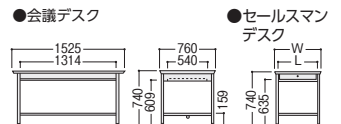

### ■袖デスクタイプ

両袖デスク

100CG-811N

片袖デスク

100CG-856N (パネル付)

100CG-851N

脇デスク

100CG-890N

100CG-890-2N

2人用デスク

100CG-8172PN

品名	袖箱タイプ	寸法W×D×H/脚間L	コードホールなし			
			質量kg	商品コード	品番	価格
両袖デスク	3段	1525×760×740/584	63.6	11-3113-0	100CG-811N	¥139,400★
		1460×730×740/584	62.6	11-3121-0	100CG-821N	¥136,000★
		1370×635×740/522	58.6	11-3122-0	100CG-831N	¥135,500★
片袖デスク (パネル付)	3段	1060×730×740/584	40.3	11-3114-0	100CG-856N	¥96,100★
		1060×635×740/584	39.8	11-3123-0	100CG-866N	¥95,800★
		915×635×740/422	37.2	11-3124-0	100CG-876N	¥94,100★
片袖デスク	3段	1060×730×740/584	37.0	11-3115-0	100CG-851N	¥90,800★
		1060×635×740/584	36.5	11-3125-0	100CG-861N	¥90,200★
		915×635×740/422	34.2	11-3126-0	100CG-871N	¥89,800★
脇デスク	3段	405×730×740	26.1	11-3116-0	100CG-890N	¥59,000★
		405×635×740	25.1	11-3127-0	100CG-800N	¥57,900★
	2段	405×730×740	24.6	11-3117-0	100CG-890-2N	¥62,500★
		405×635×740	23.6	11-3303-0	100CG-800-2N	¥58,000★
2人用デスク	2段	1525×760×740/488	58.5	11-3120-0	100CG-8172PN	¥134,100

### ■平デスクタイプ

●平デスク

100CG-857N

●会議デスク

100CG-817N

●セールスマンデスク

100CG-810N (1人用)

品名	寸法W×D×H/脚間L	コードホールなし				
		質量kg	商品コード	品番	価格	
平デスク	1060×730×740/949	22.9	11-3118-0	100CG-857N	¥59,600	
	1060×635×740/949	22.4	11-3128-0	100CG-867N	¥58,700★	
	915×635×740/787	19.4	11-3129-0	100CG-877N	¥56,200★	
会議デスク	1525×760×740/1314	33.7	11-3119-0	100CG-817N	¥79,900	
セールスマンデスク	1人用	618×450×740/522	12.3	11-3146-0	100CG-810N	¥68,500
	2人用	1200×450×740/1108	21.5	11-3145-0	100CG-820N	¥77,000
	3人用	1800×450×740/1694	28.2	11-3144-0	100CG-830N	¥88,000★