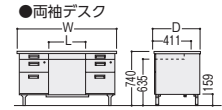

### ■袖デスクタイプ

両袖デスク

100CG-811N

片袖デスク

100CG-856N (パネル付)

100CG-851N

脇デスク

100CG-890N

100CG-890-2N

2人用デスク

100CG-8172PN

品名	袖箱タイプ	寸法W×D×H/脚間L	コードホールなし			
			質量kg	商品コード	品番	価格
両袖デスク	3段	1525×760×740/584	63.6	11-3113-0	100CG-811N	¥139,400★
		1460×730×740/584	62.6	11-3121-0	100CG-821N	¥136,000★
		1370×635×740/522	58.6	11-3122-0	100CG-831N	¥135,500★
片袖デスク (パネル付)	3段	1060×730×740/584	40.3	11-3114-0	100CG-856N	¥96,100★
		1060×635×740/584	39.8	11-3123-0	100CG-866N	¥95,800★
		915×635×740/422	37.2	11-3124-0	100CG-876N	¥94,100★
片袖デスク	3段	1060×730×740/584	37.0	11-3115-0	100CG-851N	¥90,800★
		1060×635×740/584	36.5	11-3125-0	100CG-861N	¥90,200★
		915×635×740/422	34.2	11-3126-0	100CG-871N	¥89,800★
脇デスク	3段	405×730×740	26.1	11-3116-0	100CG-890N	¥59,000★
		405×635×740	25.1	11-3127-0	100CG-800N	¥57,900★
	2段	405×730×740	24.6	11-3117-0	100CG-890-2N	¥62,500★
		405×635×740	23.6	11-3303-0	100CG-800-2N	¥58,000★
2人用デスク	2段	1525×760×740/488	58.5	11-3120-0	100CG-8172PN	¥134,100