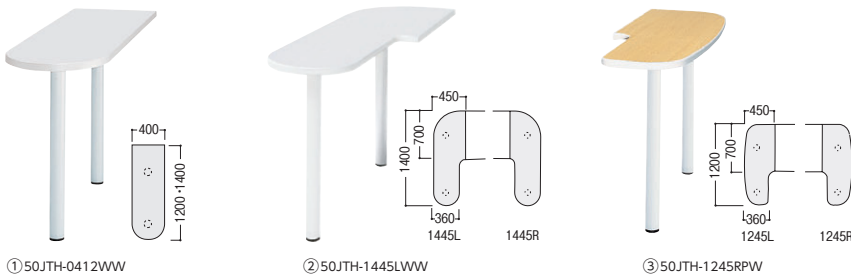

サイドテーブル・エンドテーブル

※机上棚を取り付けたデスクには取り付けできません。

point ジョイントテーブルとの組合せでレイアウトバリエーションが広がります。

■カラー(上段:天板カラー/下段:脚カラー)

W	ホワイト	P	ペールアルダー
W	ホワイト	W	ホワイト

WWW-1 PWW-2

■ジョイントテーブルの取付け

デスクサイドエッジに付属の金具でテーブルを取り付けることができます。
※脇デスクにはテーブルの取り付けはできません。

■仕様

天板/木製、メラミン化粧板、パーティクルボード芯材、樹脂エッジ、29mm厚
脚/φ60.5スチールパイプ、粉体塗装
●ジョイント金具付

●サイド用

●エンド用(コードホール付)

適応デスク	寸法W×D	H720		H700		価格
		商品コード	品番	商品コード	品番	
サイド	両用	① 11-3947-□	50JTH-0412□□	11-3952-□	50JTL-0412□□	¥ 86,700
		11-3948-□	50JTH-0414□□	11-3953-□	50JTL-0414□□	¥ 97,700
	D700 右用	11-4591-□	50JTH-1445R□□	11-4603-□	50JTL-1445R□□	¥ 82,600
	D700 左用	② 11-4592-□	50JTH-1445L□□	11-4604-□	50JTL-1445L□□	¥ 82,600
	D700 右用	③ 11-4593-□	50JTH-1245R□□	11-4605-□	50JTL-1245R□□	¥ 78,000
エンド	D700 左用	11-4594-□	50JTH-1245L□□	11-4606-□	50JTL-1245L□□	¥ 78,000
	D600用	11-3949-□	50JTH-C127□□	11-3954-□	50JTL-C127□□	¥108,500
	D700用	④ 11-3950-□	50JTH-C147□□	11-3955-□	50JTL-C147□□	¥119,800

足元用小棚

point デスク足元に便利な小棚、簡単に設置できます。

※D600・700・800の左右の脚・袖箱に取付け可能。足元棚との併用はできません

11-3969-0 50PC-NW ¥23,700
本体/W139×D370
収納可能寸法/W70~130×D300~400×H300~360

■仕様

スチール、粉体塗装、固定ベルト付、棚板耐荷重/7kg ●カラー/ホワイト

CPU棚

パソコン本体をデスク下に収納できます。机上をすっきりさせ、作業面積を有効に使えます。

スチールパネル 50S・50C 専用

■パネルカラー

ホワイト

■仕様

パネル/スチール、粉体塗装(ホワイト)、29mm厚、取付金具付

適応デスク(W)	H330		
	商品コード	品番	価格
1600	11-5489-0	DP-163STW	¥53,400
1400	11-5490-0	DP-143STW	¥47,900
1200	11-5491-0	DP-123STW	¥38,700
1000	11-5492-0	DP-103STW	¥36,000