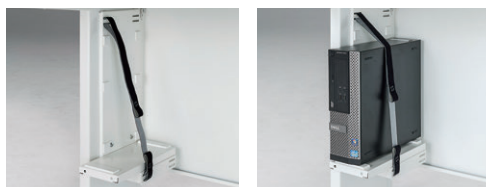

足元用小棚

point デスク足元に便利な小棚、簡単に設置できます。

※D600・700・800の左右の脚・袖箱に取付け可能。足元棚との併用はできません

11-3969-0 50PC-NW ¥23,700
本体/W139×D370
収納可能寸法/W70~130×D300~400×H300~360

■仕様

スチール、粉体塗装、固定ベルト付、棚板耐荷重/7kg ●カラー/ホワイト

CPU棚

パソコン本体をデスク下に収納できます。机上をすっきりさせ、作業面積を有効に使えます。