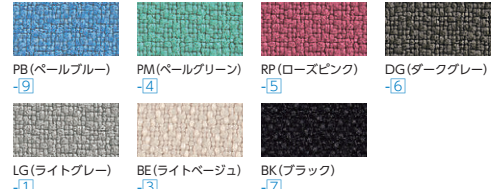

## デスクパネル 50S・50C 専用

※マグネット対応仕様もあります。  
詳しくは担当者までお問い合わせください。

サイドパネルは単独ではご使用になれません。  
(D700・D600デスク共用) 奥行515mm

サイドパネルは単独ではご使用になれません。  
(D700デスク用)

■パネルカラー (布/再生51%ポリエステル)

■仕様

木製、パーティクルボード芯材、布張り、オレフィン系樹脂エッジ巻き、29mm厚  
●取付金具付