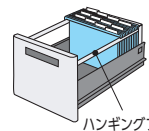

### 50C袖デスク/引出し収納例

※表示寸法 (W×D×H) は、引出し有効内寸法であり、Hは引出しの深さではありません

50C	H720	●50CH	50C (シングルレール)			
			A (上段引出し)	B (上段引出し)	C (上段引出し)	D1 (中段引出し) D2 (中段引出し)
50C	H720	AA袖	320×432×76 付属品/ペントレー×1 ペントレー A-11 (50X・50S) A-10 (50C)	320×432×56 付属品/ペントレー×1 ペントレー A-11 (50X・50S) A-10 (50C)	320×432×88 付属品/ペントレー×1 ペントレー A-11 (50X・50S) A-10 (50C)	D1: 320×432×203 D2: 320×432×235 付属品/仕切板×1 CD・DVD 仕切板 B-7
		AB袖				
	H700	●50CL	E2 (A袖) F2 (B袖)			
		AA袖	320×432×271 付属品/仕切板×1 A4ファイルボックス 仕切板 B-7 ※A4ファイルボックス (D100) 4個収納	320×432×303 付属品/仕切板×1 A4ファイルボックス 仕切板 B-7 ※A4ファイルボックス (D100) 4個収納	B4ファイルボックス 仕切板 B-7 ※B4ファイルボックス (D100) 3個収納	
		AB袖	A4ハンギングホルダー 仕切板 B-7 A4ハンギングフレーム A4-HFN	A4ハンギングホルダー 仕切板 B-7 A4ハンギングフレーム B4-HFN	B4ハンギングホルダー 仕切板 B-7 B4ハンギングフレーム B4-HFN	

センター引出し

●センター引出し有効内寸法 (D700・D600共通)

引出し	W×D×H
①	343×307×31
②	493×307×31
③	532×307×31
④	593×307×31
⑤	693×307×31
⑥	732×307×31

●センター引出し構成表

デスクタイプ	引出し構成
片袖デスク	W1400 ① ②
	W1200 ⑤
	W1100 ④
	W1000 ②
両袖デスク	W1600 ⑥
	W1400 ③

■引出しオプション

●ハンギングフレーム

- 仕切板 (D1・D2・E2・F2用) 11-0734-0 B-7 ¥1,600★
- ペントレー (A・B・C引出し用) (50C) 11-3349-0 A-10 ¥1,600★

●A4ハンギングフレーム

(E2引出し用) 11-3350-0 A4-HFN ¥8,100

●B4ハンギングフレーム

(F2引出し用) 11-2201-0 B4-HFN ¥8,100

ペントレー部