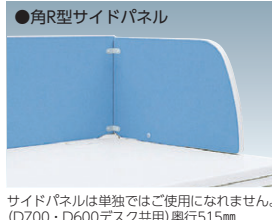

**フレームセット** フレームにモニターアーム (MA-17P) を取り付けすることができます。

●デスクトップフレーム

適応デスク(W)	商品コード	品番	価格
1600	11-6075-0	50S-16TF	¥123,700
1400	11-6076-0	50S-14TF	¥116,300
1200	11-6077-0	50S-12TF	¥109,400
1000	11-6078-0	50S-10TF	¥102,700

■仕様 フレーム/アルミ 取付金具付/スチール(粉体塗装)  
H325~350(天板面より)

デスクトップフレームとセットでお使いください。

●モニターアーム  
**11-6042-0  
MA-17P  
¥30,000**

■仕様

- 耐荷重/〜8kg
- 適合ディスプレイサイズ/〜17インチ
- 取付穴ピッチはVESA規格に  
対応しプレートは75×75mm  
及び100×100mm
- 上下左右180° 角度調節

## デスクパネル 50S・50C 専用

※マグネット対応仕様もあります。  
詳しくは担当者までお問い合わせください。

サイドパネルは単独ではご使用になれません。  
(D700・D600デスク共用) 奥行515mm

サイドパネルは単独ではご使用になれません。  
(D700デスク用)

■パネルカラー (布/再生51%ポリエステル)

■仕様

木製、パーティクルボード芯材、布張り、オレフィン系樹脂エッジ巻き、29mm厚  
●取付金具付

スチールパネル (ホホワイト) もあります。詳しくはSP163をご覧ください。

適応デスク (W)	H400			H330		
	商品コード	品番	価格	商品コード	品番	価格
1600	11-3078-□	DPNW-164-□	¥67,400	11-2870-□	DPNW-163-□	¥54,600
1400	11-3077-□	DPNW-144-□	¥60,600	11-2869-□	DPNW-143-□	¥48,900
1200	11-3076-□	DPNW-124-□	¥49,000	11-2867-□	DPNW-123-□	¥39,200
1100	11-3075-□	DPNW-114-□	¥47,000	11-2866-□	DPNW-113-□	¥37,600
1000	11-3074-□	DPNW-104-□	¥45,500	11-2865-□	DPNW-103-□	¥36,800
400	11-3081-□	DPNW-044-□	¥35,000	11-2861-□	DPNW-043-□	¥28,300
角R型サイドパネル (700・600デスク共用)	11-5511-□	DPNW-054SN-□	¥44,700	11-5510-□	DPNW-053SN-□	¥36,000
角型サイドパネル (D700用)	11-5512-□	DPNW-074SN-□	¥53,700	11-5513-□	DPNW-073SN-□	¥43,600