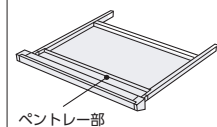

### 50C袖デスク/引出し収納例

※表示寸法 (W×D×H) は、引出し有効内寸法であり、Hは引出しの深さではありません

50C	H720	●50CH	50C (シングルレール)			
			A (上段引出し)	B (上段引出し)	C (上段引出し)	D1 (中段引出し) D2 (中段引出し)
50C	H720	AA袖	320×432×76 付属品/ペントレー×1 ペントレー A-11 (50X・50S) A-10 (50C)	320×432×56 付属品/ペントレー×1 ペントレー A-11 (50X・50S) A-10 (50C)	320×432×88 付属品/ペントレー×1 ペントレー A-11 (50X・50S) A-10 (50C)	D1: 320×432×203 D2: 320×432×235 付属品/仕切板×1 CD・DVD 仕切板 B-7
		AB袖				
	H700	●50CL	E2 (A袖) F2 (B袖)			
		AA袖	320×432×271 付属品/仕切板×1 A4ファイルボックス 仕切板 B-7 ※A4ファイルボックス (D100) 4個収納	320×432×303 付属品/仕切板×1 A4ファイルボックス 仕切板 B-7 ※A4ファイルボックス (D100) 4個収納	B4ファイルボックス 仕切板 B-7 ※B4ファイルボックス (D100) 3個収納	
		AB袖	A4ハンギングホルダー 仕切板 B-7 A4ハンギングフレーム A4-HFN	A4ハンギングホルダー 仕切板 B-7 A4ハンギングフレーム B4-HFN	B4ハンギングホルダー 仕切板 B-7 B4ハンギングフレーム B4-HFN	

センター引出し

●センター引出し有効内寸法 (D700・D600共通)

引出し	W×D×H
①	343×307×31
②	493×307×31
③	532×307×31
④	593×307×31
⑤	693×307×31
⑥	732×307×31

●センター引出し構成表

デスクタイプ	引出し構成
片袖デスク	W1400 ① ②
	W1200 ⑤
	W1100 ④
	W1000 ②
両袖デスク	W1600 ⑥
	W1400 ③

■引出しオプション

●ハンギングフレーム

- 仕切板 (D1・D2・E2・F2用) 11-0734-0 B-7 ¥1,600★
- ペントレー (A・B・C引出し用) (50C) 11-3349-0 A-10 ¥1,600★

●A4ハンギングフレーム

(E2引出し用) 11-3350-0 A4-HFN ¥8,100

●B4ハンギングフレーム

(F2引出し用) 11-2201-0 B4-HFN ¥8,100

ペントレー部