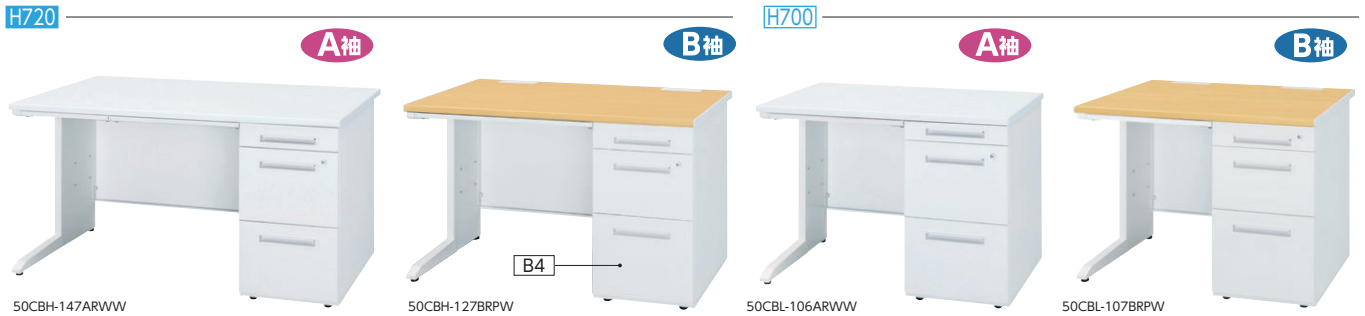

システムデスク 50Cシリーズ/袖デスクタイプ・デスクマット

※左片袖タイプも用意しております。詳しくは担当者までお問い合わせください。

片袖デスク (D700・D600) ※50Cタイプは全てセンター引出し(ラッチなし)付です。 ※引出し取手：ラッチ付(センター引出し除く)

寸法D	寸法 W/脚間	右袖	H720				H700			
			質量kg	商品コード	品番	価格	質量kg	商品コード	品番	価格
D700	1600/1152	A	61.7	11-5874-□	50CBH-167AR□□	¥125,600	60.0	11-5875-□	50CBL-167AR□□	¥123,700
		B	61.7	11-5877-□	50CBH-167BR□□	¥125,600	60.0	11-5876-□	50CBL-167BR□□	¥123,700
	1400/952	A	56.4	11-4005-□	50CBH-147AR□□	¥118,700★ww	55.6	11-4027-□	50CBL-147AR□□	¥116,800★ww
		B	56.4	11-4467-□	50CBH-147BR□□	¥118,700★ww	55.6	11-4031-□	50CBL-147BR□□	¥116,800★ww
	1200/752	A	51.6	11-4006-□	50CBH-127AR□□	¥97,200★ww	50.8	11-4028-□	50CBL-127AR□□	¥95,100★ww
		B	51.6	11-4468-□	50CBH-127BR□□	¥97,200★ww	50.8	11-4032-□	50CBL-127BR□□	¥95,100★ww
	1100/652	A	50.1	11-4007-□	50CBH-117AR□□	¥93,700★ww	49.3	11-4029-□	50CBL-117AR□□	¥91,600★ww
		B	50.1	11-4469-□	50CBH-117BR□□	¥93,700★ww	49.3	11-4033-□	50CBL-117BR□□	¥91,600★ww
	1000/552	A	48.4	11-4008-□	50CBH-107AR□□	¥89,900★ww	47.6	11-4030-□	50CBL-107AR□□	¥88,000★ww
		B	48.4	11-4470-□	50CBH-107BR□□	¥89,900★ww	47.6	11-4034-□	50CBL-107BR□□	¥88,000★ww
D600	1400/952	A	52.6	11-3998-□	50CBH-146AR□□	¥117,700	51.9	11-4013-□	50CBL-146AR□□	¥115,500
		B	52.6	11-4460-□	50CBH-146BR□□	¥117,700	51.9	11-4017-□	50CBL-146BR□□	¥115,500
	1200/752	A	50.8	11-3999-□	50CBH-126AR□□	¥96,600	50.1	11-4014-□	50CBL-126AR□□	¥94,600
		B	50.8	11-4461-□	50CBH-126BR□□	¥96,600	50.1	11-4018-□	50CBL-126BR□□	¥94,600
	1100/652	A	49.3	11-4000-□	50CBH-116AR□□	¥93,000	48.6	11-4015-□	50CBL-116AR□□	¥90,900
		B	49.3	11-4462-□	50CBH-116BR□□	¥93,000	48.6	11-4019-□	50CBL-116BR□□	¥90,900
	1000/552	A	47.6	11-4001-□	50CBH-106AR□□	¥89,500	46.9	11-4016-□	50CBL-106AR□□	¥87,200
		B	47.6	11-4463-□	50CBH-106BR□□	¥89,500	46.9	11-4020-□	50CBL-106BR□□	¥87,200