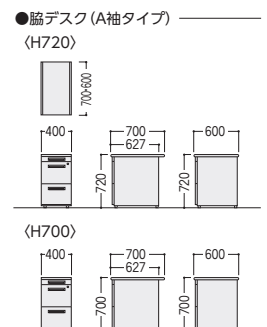

脇デスク (D700) ※引出し取手：ラッチ付

寸法D×W	袖サイズ	H720				H700			
		質量kg	商品コード	品番	価格	質量kg	商品コード	品番	価格
700×400	A	30.0	11-4195-□	50CNH-047A□□	¥62,800★ww	29.5	11-4035-□	50CNL-047A□□	¥60,800★ww
	B	30.0	11-4471-□	50CNH-047B□□	¥62,800★ww	29.5	11-4036-□	50CNL-047B□□	¥60,800★ww
600×400	A	30.0	11-4002-□	50CNH-046A□□	¥62,300	29.5	11-4021-□	50CNL-046A□□	¥60,200
	B	30.0	11-4464-□	50CNH-046B□□	¥62,300	29.5	11-4022-□	50CNL-046B□□	¥60,200