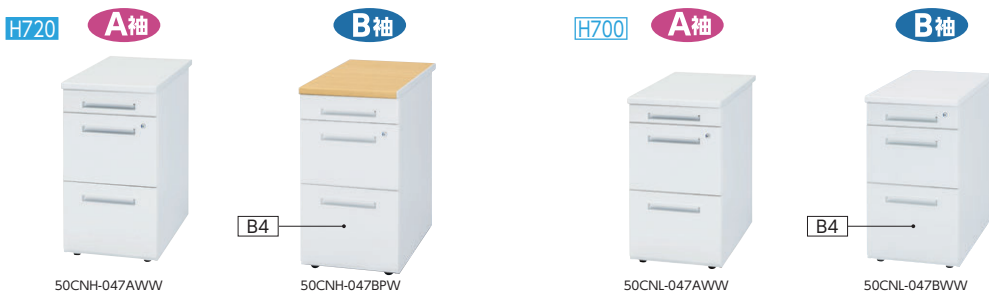

脇デスク (D700) ※引出し取手：ラッチ付

寸法D×W	袖サイズ	H720				H700			
		質量kg	商品コード	品番	価格	質量kg	商品コード	品番	価格
700×400	A	30.0	11-4195-□	50CNH-047A□□	¥62,800★ww	29.5	11-4035-□	50CNL-047A□□	¥60,800★ww
	B	30.0	11-4471-□	50CNH-047B□□	¥62,800★ww	29.5	11-4036-□	50CNL-047B□□	¥60,800★ww
600×400	A	30.0	11-4002-□	50CNH-046A□□	¥62,300	29.5	11-4021-□	50CNL-046A□□	¥60,200
	B	30.0	11-4464-□	50CNH-046B□□	¥62,300	29.5	11-4022-□	50CNL-046B□□	¥60,200