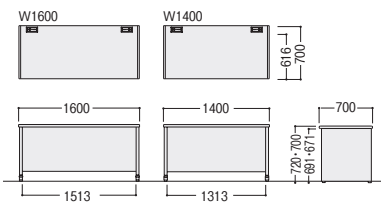

パネル脚 平デスク

●50SNH H720 (センター引出しなし)

50SNH-P167HWW

50SNH-P167HPW

50SNH-P147HWW

センター引出し	寸法W×D/脚間	H720				H700			
		質量kg	商品コード	品番	価格	質量kg	商品コード	品番	価格
引出しなし	1600×700/1513	42.6	11-4355-□	50SNH-P167H□□	¥109,500	42.4	11-4485-□	50SNL-P167H□□	¥108,700
	1400×700/1313	39.8	11-4356-□	50SNH-P147H□□	¥102,300	39.6	11-4486-□	50SNL-P147H□□	¥101,500

パネル脚 片袖デスク

●50SBH H720 (シリンダー錠、センター引出し付)

50SBH-P127ARWW

50SBH-P127ARPW

センター引出し	寸法W×D/脚間	H720				H700			
		質量kg	商品コード	品番	価格	質量kg	商品コード	品番	価格
引出し付	1200×700/752	57.3	11-5477-□	50SBH-P127AR□□	¥116,500	53.5	11-5478-□	50SBL-P127AR□□	¥113,700

●平デスク

●片袖デスク

■共通仕様

天板/スチール、メラミン化粧板、29mm厚
 前後面：ポストフォーム加工
 サイド：ABS樹脂エッジ
 コードホール2個付
 帯板・脚部/スチール、粉体塗装
 脚部/アジャスター付

センター引出し (オプション) ※センター引出しなしデスクにご使用ください。

ラッチ付センター引出しは、地震発生時などの不用意な引出しの飛び出しを防ぐことができます。

寸法 Wmm	有効内寸/W×D×Hmm	ラッチ付センター引出し			ラッチなしセンター引出し		
		商品コード	品番	価格	商品コード	品番	価格
① 398	343×307×31	11-4223-0	50HA-40W	¥10,100	11-3933-0	50HB-40W	¥6,500★
② 487	432×307×31	11-4222-0	50HA-49W	¥10,600	11-3932-0	50HB-49W	¥6,700★
③ 509	454×307×31	11-4221-0	50HA-51W	¥10,300	11-3931-0	50HB-51W	¥6,600★
④ 548	493×307×31	11-4220-0	50HA-55W	¥10,300	11-3930-0	50HB-55W	¥6,600★
⑤ 609	554×307×31	11-4218-0	50HA-61W	¥10,600	11-3929-0	50HB-61W	¥6,800★
⑥ 709	654×307×31	11-4216-0	50HA-71W	¥10,700	11-3928-0	50HB-71W	¥7,100★

●センター引出し デスク取付け構成図