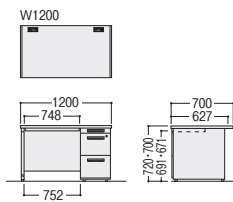

パネル脚 平デスク

●50SNH H720 (センター引出しなし)

50SNH-P167HWW

50SNH-P167HPW

50SNH-P147HWW

センター引出し	寸法W×D/脚間	H720				H700			
		質量kg	商品コード	品番	価格	質量kg	商品コード	品番	価格
引出しなし	1600×700/1513	42.6	11-4355-□	50SNH-P167H□□	¥109,500	42.4	11-4485-□	50SNL-P167H□□	¥108,700
	1400×700/1313	39.8	11-4356-□	50SNH-P147H□□	¥102,300	39.6	11-4486-□	50SNL-P147H□□	¥101,500

パネル脚 片袖デスク

●50SBH H720 (シリンダー錠、センター引出し付)

50SBH-P127ARWW

50SBH-P127ARPW

センター引出し	寸法W×D/脚間	H720				H700			
		質量kg	商品コード	品番	価格	質量kg	商品コード	品番	価格
引出し付	1200×700/752	57.3	11-5477-□	50SBH-P127AR□□	¥116,500	53.5	11-5478-□	50SBL-P127AR□□	¥113,700

●平デスク

●片袖デスク

■共通仕様

天板/スチール、メラミン化粧板、29mm厚
 前後面：ポストフォーム加工
 サイド：ABS樹脂エッジ
 コードホール2個付
 帯板・脚部/スチール、粉体塗装
 脚部/アジャスター付

センター引出し (オプション) ※センター引出しなしデスクにご使用ください。

ラッチ付センター引出しは、地震発生時などの不用意な引出しの飛び出しを防ぐことができます。

寸法 Wmm	有効内寸/W×D×Hmm	ラッチ付センター引出し			ラッチなしセンター引出し		
		商品コード	品番	価格	商品コード	品番	価格
① 398	343×307×31	11-4223-0	50HA-40W	¥10,100	11-3933-0	50HB-40W	¥6,500★
② 487	432×307×31	11-4222-0	50HA-49W	¥10,600	11-3932-0	50HB-49W	¥6,700★
③ 509	454×307×31	11-4221-0	50HA-51W	¥10,300	11-3931-0	50HB-51W	¥6,600★
④ 548	493×307×31	11-4220-0	50HA-55W	¥10,300	11-3930-0	50HB-55W	¥6,600★
⑤ 609	554×307×31	11-4218-0	50HA-61W	¥10,600	11-3929-0	50HB-61W	¥6,800★
⑥ 709	654×307×31	11-4216-0	50HA-71W	¥10,700	11-3928-0	50HB-71W	¥7,100★

●センター引出し デスク取付け構成図