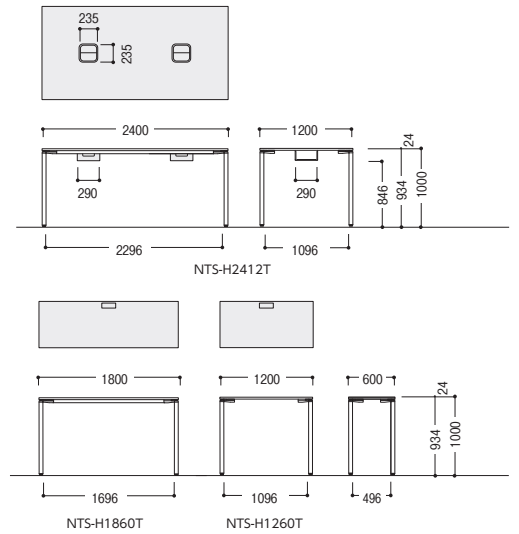

NTS ハイカウンター・プランターテーブル

01 クリエイティブスペース

NTS ハイカウンター (配線ダクトタイプ: 両面タイプ、コードホールタイプ: 片面タイプ)

●両面タイプ

NTS-H2412TMB (アジャスター脚)

●片面タイプ

NTS-H1860TNB (アジャスター脚)

タイプ	寸法W×D×H	質量kg	アジャスター脚		
			商品コード	品番	価格
両面タイプ	2400×1200×1000	92.8	11-5591-□	NTS-H2412T□□	¥273,900
片面タイプ	1800×600×1000	39.4	11-5592-□	NTS-H1860T□□	¥194,900
	1200×600×1000	28.1	11-5593-□	NTS-H1260T□□	¥139,600

■カラー (上段: 天板/下段: 本体) ※抗菌・抗ウイルス仕様天板も対応可能です。

W(ホワイト)	W(ホワイト)	M(モカブラウン)	M(モカブラウン)	N(ナチュラルブラウン)	N(ナチュラルブラウン)	F(ファインウッド)	F(ファインウッド)
W(ホワイト)	B(ブラック)	W(ホワイト)	B(ブラック)	W(ホワイト)	B(ブラック)	W(ホワイト)	B(ブラック)
WW-1	WB-2	MW-3	MB-4	NW-5	NB-6	FW-7	FB-8

■仕様

天板・天板厚/メラミン化粧板、パーティクルボード、24mm
 配線ダクトカバーまたはコードホールカバー付 (ABS樹脂) (台形テーブル除く)
 天板エッジ/ABS樹脂1色成型
 脚/スチール、粉体塗装 (ホワイト、サテンブラック)
 ●アジャスタータイプ/アジャスター付
 ●キャスタータイプ/キャスター付 (アジャスター付リフトロックキャスター)
 ※木目天板を連結する場合、木目柄は揃わない仕様になります

オプション P115

写真のチェア MCK-214CLCKF-LGG
 写真のオフィスグリーン 508F500

チェア P322
 オフィスグリーン P593

プランターテーブル

天板中央にオフィスグリーンが収納できるプランターテーブル。
 ミーティングはもちろん、視界を適度に遮るので
 パーソナルワークにもお使いいただけます。

11-5880-□ PLT-D1400 □ ¥215,200
 φ1400×H720 有効内寸法/φ400×H380 ●55.9kg