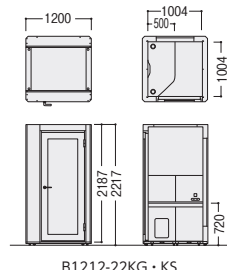

背面ガラス仕様 (製品外寸法 W1200×D1200×H2217)

■1人用 背面ガラス仕様

木天板カラー	本体カラー	商品コード	品番	価格
M(メープル)	WD(ホワイト)	26-2039-1	B1212-22KG-MW[Ⓜ]	オープン価格
	BB(ブラック)	26-2039-3	B1212-22KG-MB[Ⓜ]	
U(ウォールナット)	WD(ホワイト)	26-2039-2	B1212-22KG-UW[Ⓜ]	
	BB(ブラック)	26-2039-4	B1212-22KG-UB[Ⓜ]	

背面スチール仕様 (製品外寸法 W1200×D1200×H2217)

■1人用 背面スチール仕様

木天板カラー	本体カラー	商品コード	品番	価格
M(メープル)	WD(ホワイト)	26-2040-1	B1212-22KS-MW[Ⓜ]	オープン価格
	BB(ブラック)	26-2040-3	B1212-22KS-MB[Ⓜ]	
U(ウォールナット)	WD(ホワイト)	26-2040-2	B1212-22KS-UW[Ⓜ]	
	BB(ブラック)	26-2040-4	B1212-22KS-UB[Ⓜ]	

天井板 (天井取付時 製品外寸法 W1200×D1200×H2412) 標準本体には天井がついていません。音漏れなどが気になる場合は別途天井板をお買い求め下さい。

※天井を取り付けてご使用の場合は、設置場所の高さは2500mm以上必要です。また、スプリンクラー装置の放水障害にならないか?などを事前に確認を行い消防法に関する申請が必要になります。詳しくはお買い求めの販売店等にお問い合わせください。

■1人用 天井板(オプション)

本体カラー	商品コード	品番	価格
WD(ホワイト)	26-2041-1	B1212-RTS-W[Ⓜ]	オープン価格
BB(ブラック)	26-2041-2	B1212-RTS-B[Ⓜ]	

消火装置

天井最上部には万が一の火災に備えた消火装置付

※点検が必要になります。

お買い求めの販売店、又は、ご契約中の消防点検業者までお問い合わせ下さい。

排気ファン

天井をつけた場合には、室内の空気を強制的に循環するためのファンがついています。

ブースソファ／バリアス・ミート専用オプション

バリアス・ミート内に美しく納まる専用ソファです。

■仕様

背・座/布張り
木枠/合板、無垢材

■張地カラー (標準布)

BE(ベージュ) -1	BC(ブラウン) -2	LG(ライトグレー) -3	PN(サーモンピンク) -4	LB(ライトブルー) -5	LM(ライトグリーン) -6
(防災張地)					
DG(ダークグレー) -1	LG(ライトグレー) -2	BC(ブラウン) -3			

タイプ	商品コード	品番	価格
標準張地	47-1082-□	B1212-SF-□	¥ 93,000
防災張地	47-1083-□	B1212-SFB-□	¥108,000

W700×D500×H1210 SH420