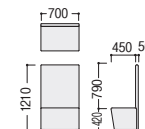

背面ガラス仕様 (製品外寸法 W1200×D1200×H2217)

B1212-22KG-MW

B1212-22KG-UB

■1人用 背面ガラス仕様

| 木天板カラー | 本体カラー | 商品コード | 品番 | 価格 |
|------------|----------|-----------|----------------------------|--------|
| M(メープル) | WD(ホワイト) | 26-2039-1 | B1212-22KG-MW [Ⓜ] | オープン価格 |
| | BB(ブラック) | 26-2039-3 | B1212-22KG-MB [Ⓜ] | |
| U(ウォールナット) | WD(ホワイト) | 26-2039-2 | B1212-22KG-UW [Ⓜ] | |
| | BB(ブラック) | 26-2039-4 | B1212-22KG-UB [Ⓜ] | |

背面スチール仕様 (製品外寸法 W1200×D1200×H2217)

B1212-22KS-UB

B1212-22KS-MW

■1人用 背面スチール仕様

| 木天板カラー | 本体カラー | 商品コード | 品番 | 価格 |
|------------|----------|-----------|----------------------------|--------|
| M(メープル) | WD(ホワイト) | 26-2040-1 | B1212-22KS-MW [Ⓜ] | オープン価格 |
| | BB(ブラック) | 26-2040-3 | B1212-22KS-MB [Ⓜ] | |
| U(ウォールナット) | WD(ホワイト) | 26-2040-2 | B1212-22KS-UW [Ⓜ] | |
| | BB(ブラック) | 26-2040-4 | B1212-22KS-UB [Ⓜ] | |

■仕様

背・座/布張り
木枠/合板、無垢材

■張地カラー (標準布)

| | | | | | |
|------------------|------------------|------------------|-------------------|------------------|-------------------|
| BE(ベージュ) -1 | BC(ブラウン) -2 | LG(ライトグレー) -3 | PN(サーモンピンク) -4 | LB(ライトブルー) -5 | LM(ライトグリーン) -6 |
| (防災張地) | | | | | |
| DG(ダークグレー) -1 | LG(ライトグレー) -2 | BC(ブラウン) -3 | | | |