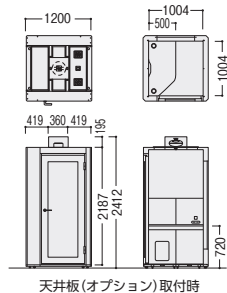

消火装置

天井最上部には万が一の火災に備えた消火装置付

※点検が必要になります。

お買い求めの販売店、又は、ご契約中の消防点検業者までお問い合わせ下さい。