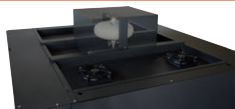

消火装置

室内側の消火装置

天井最上部には万が一の火災に備えた消火装置付

※点検が必要になります。

お買い求めの販売店、又は、ご契約中の消防点検業者までお問い合わせ下さい。