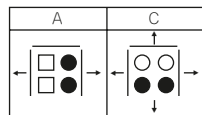

●キャスタータイプ

□固定キャスター   ○自在キャスター
●自在キャスターストップバー付

※品番の最後がキャスタータイプになります。

底板：スチールタイプ

コード	品番	サイズmm(有効内寸法mm)	質量	価格
8204-0100	RC-11A	W800×D600×H1700 (W740×D540×H1470)	41kg	¥59,800
8204-0200	RC-11C			¥58,400
8204-0300	RC-33A	W850×D650×H1700 (W790×D590×H1470)	43kg	¥61,300
8204-0400	RC-33C			¥61,300
8204-0500	RC-55A	W1100×D800×H1700 (W1040×D740×H1470)	52kg	¥70,200
8204-0600	RC-55C			¥67,900

●付属品：ゴムベルト1本、黒板(無地)   ●積載荷重：500kg   ●カラー：アイボリー

底板：樹脂タイプ

コード	品番	サイズmm(有効内寸法mm)	質量	価格
8204-0700	RC-P-11A	W800×D600×H1700 (W740×D540×H1450)	38kg	¥57,500
8204-0800	RC-P-11C			¥56,100
8204-0900	RC-P-33A	W850×D650×H1700 (W790×D590×H1450)	40kg	¥59,000
8204-1000	RC-P-33C			¥57,800
8204-1100	RC-P-55A	W1100×D800×H1700 (W1040×D740×H1450)	49kg	¥66,500
8204-1200	RC-P-55C			¥65,000

●付属品：ゴムベルト1本、黒板(無地)   ●積載荷重：500kg   ●カラー：アイボリー

DSK-301B2 キャリー

ブレーキのON・OFFを一目で確認できるため、ブレーキの掛け忘れを防止します。解除時の蹴り上げ動作がなく、ボタン操作もらくらく。