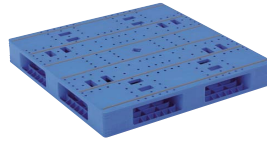

パレット

100%再生プラスチック
PP片面4方差し超軽量タイプ
平置き(均等積付)パレット 

100%再生プラスチック
PP片面4方差しタイプ
平置き(均等積付)パレット 

PP両面4方差しタイプ
自動倉庫対応パレット

PP片面4方差しタイプ
自動倉庫対応パレット

8202-1200
D4-1111-6N **¥18,500**

W1100×D1100×H150mm
●材質：ポリプロピレン
●積載荷重：1000kg(荷崩れ防止対策時)
●質量：**10.3kg**
●カラー：ブラック

8202-0800
D4-1111-3 **¥21,000**

W1100×D1100×H150mm
●材質：ポリプロピレン
●積載荷重：1000kg(平置き段積み限定)
●質量：**12.8kg**
●カラー：ブラック

8202-1300
LX-1111R4 **¥36,900**

W1100×D1100×H145mm
●材質：ポリプロピレン
●積載荷重：1000kg
●質量：**22.1kg**
●カラー：ブルー

8202-1400
LX-1111D4 **¥39,500**

W1100×D1100×H150mm
●材質：ポリプロピレン
●積載荷重：1000kg
●質量：**20.1kg**
●カラー：ブルー

ラスティパレット

RC-55C

RC-P-55C

●キャスタータイプ

□固定キャスター ○自在キャスター
●自在キャスターストップバー付

※品番の最後がキャスタータイプになります。