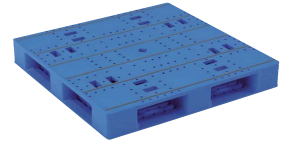

パレット

100%再生プラスチック
PP片面4方差し超軽量タイプ
平置き(均等積付)パレット 

100%再生プラスチック
PP片面4方差しタイプ
平置き(均等積付)パレット 

PP両面4方差しタイプ
自動倉庫対応パレット

PP片面4方差しタイプ
自動倉庫対応パレット

8202-1200
D4-1111-6N **¥18,500**

W1100×D1100×H150mm
●材質：ポリプロピレン
●積載荷重：1000kg(荷崩れ防止対策時)
●質量：**10.3kg**
●カラー：ブラック

8202-0800
D4-1111-3 **¥21,000**

W1100×D1100×H150mm
●材質：ポリプロピレン
●積載荷重：1000kg(平置き段積み限定)
●質量：**12.8kg**
●カラー：ブラック

8202-1300
LX-1111R4 **¥36,900**

W1100×D1100×H145mm
●材質：ポリプロピレン
●積載荷重：1000kg
●質量：**22.1kg**
●カラー：ブルー

8202-1400
LX-1111D4 **¥39,500**

W1100×D1100×H150mm
●材質：ポリプロピレン
●積載荷重：1000kg
●質量：**20.1kg**
●カラー：ブルー

ラスティパレット

RC-55C

RC-P-55C

●キャスタータイプ

□固定キャスター ○自在キャスター
●自在キャスターストップバー付

※品番の最後がキャスタータイプになります。