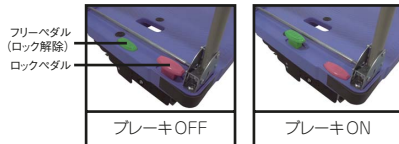

●付属品：ゴムベルト1本、黒板(無地) ●積載荷重：500kg ●カラー：アイボリー

DSK-301B2 キャリー

ブレーキのON・OFFを一目で確認できるため、ブレーキの掛け忘れを防止します。解除時の蹴り上げ動作がなく、ボタン操作もらくらく。

16.9kg

スペシャルブレーキ搭載

フリーペダル
(ロック解除)
ロックペダル

ブレーキOFF

ブレーキON