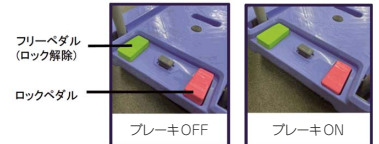

スペシャルブレーキ搭載

フリーペダル
(ロック解除)
ロックペダル

ブレーキOFF

ブレーキON

コード	品番	積載面(mm)	キャスター	均等荷重	価格
8204-4100	NCC-101B2	720×460	φ100mm	150kg	¥28,900

●ウルティマラバー車輪(グレーゴム) ●滑り止めパッド搭載 ●ベルト掛けガイド搭載