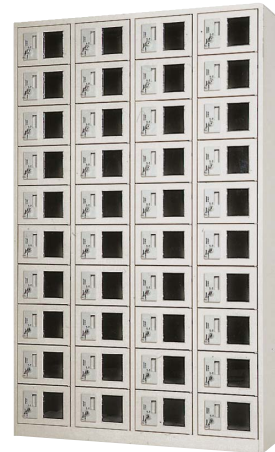

TJKコインロッカー

P.410・411

KRコインロッカー

P.412

DRコインロッカー

P.413

SCRコインロッカー

P.414

キーバンド

P.414

コールドロッカー

P.415

フレキシブル  
ワークスペース

オフィス  
デスク

オフィス  
チェア

ローパーティション  
衝立

ミーティング  
テーブル

ミーティング  
チェア

役員用家具

応接家具

ロビーチェア

リフレッシュ  
スペース

カウンター

壁面収納  
ユニット