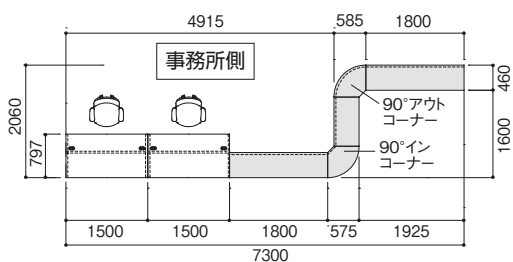

事務所側

ハイカウンターの内側

カラーバリエーション

天板カラー

本体カラー

〈共通仕様〉

- 天板：メラミン化粧板
- 本体：スチール