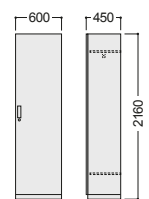

3030-1200 VP-FN167HNBB ¥215,600

W1600×D700×H720mm
●コードホルダーカバー付

●ワゴン 樹脂類対応

3030-1700 WGN-683WBB ¥91,300

W398×D582×H675mm
●低床A4×2段+ベントレー付
●開閉表示付オールロック錠(内筒交換型) ●ラッチ付
●ダブルサスペンションレール付

●書庫(上下兼用)

下置きの場合は専用ベースが必要となります。

3030-1800
HSR45B-10H ¥65,400

W900×D450×H1050mm
●棚板2枚付 ●ラッチ付
●錠付 ●上下左右連結金具付

●下置書庫セット例(H1130)
書庫(H1050)+天板(H20)+ベース(H60)

天板	HSR45B-T90	×1
書庫	HSR45B-10H	×1
ベース	HSR45B-B	×1

写真のセット価格 ¥100,300

●ロッカー(ベース別売)

(ロッカー)3030-2000
HSR45B-21LH60 ¥116,600

(ベース)3030-2100
HSR45B-B60 ¥15,200

W600×D450×H2160mm(ベース付H)
●ハンガーパイプ付 ●ラッチ付 ●錠付
●上下左右連結金具付

●木製天板

3030-0600
HSR45B-T90 ¥20,800

W900×D450×H20mm
●メラミン化粧板(ブラック木目)
●ABS樹脂エッジ

●専用ベース

3030-1900
HSR45B-B ¥14,100

W900×D427×H60mm
●アジャスター付