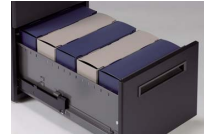

開閉表示機能付きの内筒交換錠を採用。ワゴンはオールロック錠です。

A4引出しはA4ボックスファイル5個収納可能。

スリムでシャープなアルミ押し出し成型脚。

机上の配線は天板左右のコードホルダーから取り出せます。コードホルダーカバーには、少量配線に便利な①スライドカバーや②LANジャックホルダーがついています。

●平デスク 木質類対応

3030-1100 VP-FN187HNBB ¥226,700

W1800×D700×H720mm
●コードホルダーカバー付

3030-1200 VP-FN167HNBB ¥215,600

W1600×D700×H720mm
●コードホルダーカバー付

●ワゴン 樹脂類対応

3030-1700 WGN-683WBB ¥91,300

W398×D582×H675mm
●低床A4×2段+ベントレー付
●開閉表示付オールロック錠(内筒交換型) ●ラッチ付
●ダブルサスペンションレール付

●書庫(上下兼用)

下置きの場合は専用ベースが必要となります。

3030-1800
HSR45B-10H ¥65,400

W900×D450×H1050mm
●棚板2枚付 ●ラッチ付
●錠付 ●上下左右連結金具付

●下置書庫セット例(H1130)
書庫(H1050)+天板(H20)+ベース(H60)

天板	HSR45B-T90	×1
書庫	HSR45B-10H	×1
ベース	HSR45B-B	×1

写真のセット価格 ¥100,300

●ロッカー(ベース別売)

(ロッカー)3030-2000
HSR45B-21LH60 ¥116,600

＜共通仕様＞

＜デスク＞

- 天板：メラミン化粧板(ブラック木目)、ABS樹脂エッジ、パーティクルボード
- 本体：スチール、サテンブラック粉体塗装
- 脚部：アルミ合金押し出し成型、アジャスター付

＜ワゴン＞

- 天板：ABS樹脂、取手付
- 本体：スチール、サテンブラック粉体塗装
- ストッパーレバー付低床キャスター

＜書庫・ロッカー＞

- 本体：スチール、サテンブラック粉体塗装
- 扉：スチール、サテンブラック粉体塗装