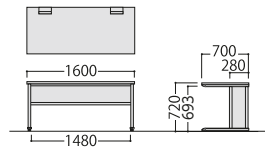

開閉表示機能付きの内筒交換錠を採用。ワゴンはオールロック錠です。

A4引出しはA4ボックスファイル5個収納可能。

スリムでシャープなアルミ押し出し成型脚。

机上の配線は天板左右のコードホルダーから取り出せます。コードホルダーカバーには、少量配線に便利な①スライドカバーや②LANジャックホルダーがついています。

●平デスク 木質類対応

3030-1100 VP-FN187HNBB ¥226,700

W1800×D700×H720mm
●コードホルダーカバー付

3030-1200 VP-FN167HNBB ¥215,600

W1600×D700×H720mm
●コードホルダーカバー付

●ワゴン 樹脂類対応

3030-1700 WGN-683WBB ¥91,300

W398×D582×H675mm
●低床A4×2段+ベントレー付
●開閉表示付オールロック錠(内筒交換型) ●ラッチ付
●ダブルサスペンションレール付

●書庫(上下兼用)

下置きの場合は専用ベースが必要となります。

3030-1800
HSR45B-10H ¥65,400

W900×D450×H1050mm
●棚板2枚付 ●ラッチ付
●錠付 ●上下左右連結金具付

●下置書庫セット例(H1130)
書庫(H1050)+天板(H20)+ベース(H60)

天板	HSR45B-T90	×1
書庫	HSR45B-10H	×1
ベース	HSR45B-B	×1

写真のセット価格 ¥100,300

●ロッカー(ベース別売)

(ロッカー)3030-2000
HSR45B-21LH60 ¥116,600