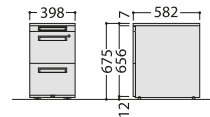

3030-1200 VP-FN167HNBB ¥215,600

W1600×D700×H720mm
●コードホルダーカバー付

●ワゴン 樹脂類対応

3030-1700 WGN-683WBB ¥91,300

W398×D582×H675mm
●低床A4×2段+ベントレー付
●開閉表示付オールロック錠(内筒交換型) ●ラッチ付
●ダブルサスペンションレール付

●書庫(上下兼用)

下置きの場合は専用ベースが必要となります。

3030-1800
HSR45B-10H ¥65,400

W900×D450×H1050mm
●棚板2枚付 ●ラッチ付
●錠付 ●上下左右連結金具付

●下置書庫セット例(H1130)
書庫(H1050)+天板(H20)+ベース(H60)

天板	HSR45B-T90	×1
書庫	HSR45B-10H	×1
ベース	HSR45B-B	×1

写真のセット価格 ¥100,300

●ロッカー(ベース別売)

(ロッカー)3030-2000
HSR45B-21LH60 ¥116,600