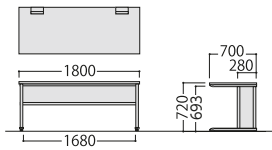

開閉表示機能付きの内筒交換錠を採用。ワゴンはオールロック錠です。

A4引出しはA4ボックスファイル5個収納可能。

スリムでシャープなアルミ押し出し成型脚。

机上の配線は天板左右のコードホルダーから取り出せます。コードホルダーカバーには、少量配線に便利な①スライドカバーや②LANジャックホルダーがついています。

●平デスク 木質類対応

3030-1100 VP-FN187HNBB ¥226,700

W1800×D700×H720mm
●コードホルダーカバー付

3030-1200 VP-FN167HNBB ¥215,600

W1600×D700×H720mm
●コードホルダーカバー付

●ワゴン 樹脂類対応

3030-1700 WGN-683WBB ¥91,300

W398×D582×H675mm
●低床A4×2段+ベントレー付
●開閉表示付オールロック錠(内筒交換型) ●ラッチ付
●ダブルサスペンションレール付

●書庫(上下兼用)

下置きの場合は専用ベースが必要となります。

3030-1800
HSR45B-10H ¥65,400

W900×D450×H1050mm
●棚板2枚付 ●ラッチ付
●錠付 ●上下左右連結金具付

●下置書庫セット例(H1130)
書庫(H1050)+天板(H20)+ベース(H60)

天板	HSR45B-T90	×1
書庫	HSR45B-10H	×1
ベース	HSR45B-B	×1

写真のセット価格 ¥100,300

●ロッカー(ベース別売)

(ロッカー)3030-2000
HSR45B-21LH60 ¥116,600