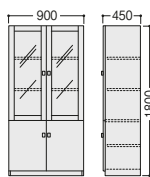

W1600×D850×H700mm

- 引出し仕切板：各1枚付

VP31R-DEW

VP31R-DEWS

●サイドボード

3027-1500 **VP31R-SB** ¥490,000

W1800×D450×H700mm

- 棚板3枚付

VP31R-SB

●書棚

VP31R-BS

3027-1300 **VP31R-BS** ¥559,000

W900×D450×H1800mm

- 棚板3枚付

●ロッカー

VP31R-LC