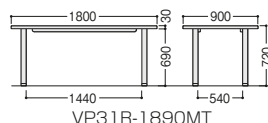

3027-1400 **VP31R-LC** ¥414,000

W600×D450×H1800mm

- ハンガーパイプ付
- 錠付

●パーソナルハンガー

3027-0700 **CHV-15-DC** ¥55,200

W430×D370×H1500mm

- 主材：ラバーウッド材、ウレタン塗装
- カラー：DC(ダークブラウン)

●会議テーブル