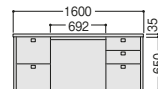

机上への配線は幕板上
部のスリットを通します。

〈共通仕様〉

- 天板：オーク突板(デスク・会議テーブル)、ウレタン塗装
- 本体：ポリエステル化粧合板
- 芯材：パーティクルボード
- ガラス扉：3mm厚強化ガラス
- アジャスター付
- カラー：DC(ダークブラウン)

●両袖デスク

VP31R-DEW

3027-1100 **VP31R-DEW** ¥637,000

W1800×D850×H700mm

3027-1200 **VP31R-DEWS** ¥604,000

W1600×D850×H700mm

- 引出し仕切板：各1枚付

VP31R-DEW

VP31R-DEWS

●サイドボード

3027-1500 **VP31R-SB** ¥490,000

W1800×D450×H700mm

- 棚板3枚付

VP31R-SB

●書棚

VP31R-BS

3027-1300 **VP31R-BS** ¥559,000

W900×D450×H1800mm

- 棚板3枚付

●ロッカー

VP31R-LC