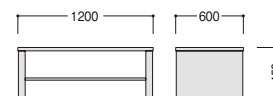

3025-0900 **KVP-33LC** ¥236,000

W600×D450×H1800mm

- 棚板2枚付(上棚は固定、下棚は可動)
- アジャスター付 ● 付属品：ネクタイ掛、鏡 ● 鍵付

KVP-33LC

●応接テーブル

※デスク天板とは材質・仕上げが異なります。

3025-1000 **JKM-126CT-DC** ¥155,000

W1200×D600×H450mm

- 天板：ナラ突板、ウレタン塗装
- 脚部：プリント化粧合板
- 芯材：パーティクルボード
- 本体カラー：ダークブラウン

JKM-126CT

〈共通仕様〉

- 天板：ホワイトオーク突板、ウレタン塗装、30mm厚
- 本体・扉：強化プリント化粧板
- 書棚上部扉・サイドボード中央扉：アルミ製枠、アクリルt4mm
- デスク引出・ロッカー扉取手部：アルミ製