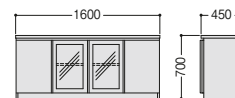

3025-0600 **KVP-33DE** ¥356,000

W1600×D850×H720mm

- 袖箱左右オールロック錠、引手アルミ製
- 引出し仕切板：仕切板2枚付(左袖上下段・右袖下段)、樹脂ペントレー付(右袖上段)
- コードホール2個、アジャスター付

●サイドボード

3025-0700 **KVP-33SB** ¥335,000

W1600×D450×H700mm

- 棚板3枚付
- アジャスター付

KVP-33DEW・33DE

KVP-33SB

●書棚

3025-0800 **KVP-33BS** ¥335,000

W900×D450×H1800mm

- 棚板3枚付
- アジャスター付

KVP-33BS

●ロッカー