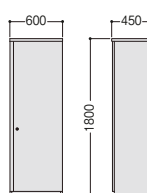

3025-0600 **KVP-33DE** ¥356,000

W1600×D850×H720mm

- 袖箱左右オールロック錠、引手アルミ製
- 引出し仕切板：仕切板2枚付(左袖上下段・右袖下段)、樹脂ペントレー付(右袖上段)
- コードホール2個、アジャスター付

●サイドボード

3025-0700 **KVP-33SB** ¥335,000

W1600×D450×H700mm

- 棚板3枚付
- アジャスター付

KVP-33DEW・33DE

KVP-33SB

●書棚

3025-0800 **KVP-33BS** ¥335,000

W900×D450×H1800mm

- 棚板3枚付
- アジャスター付

KVP-33BS

●ロッカー

3025-0900 **KVP-33LC** ¥236,000

W600×D450×H1800mm

- 棚板2枚付(上棚は固定、下棚は可動)
- アジャスター付 ● 付属品：ネクタイ掛、鏡 ● 鍵付

KVP-33LC

●応接テーブル

※デスク天板とは材質・仕上げが異なります。

3025-1000 **JKM-126CT-DC** ¥155,000

W1200×D600×H450mm