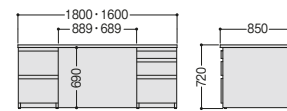

3025-0600 **KVP-33DE** ¥356,000

W1600×D850×H720mm

- 袖箱左右オールロック錠、引手アルミ製
- 引出し仕切板：仕切板2枚付(左袖上下段・右袖下段)、樹脂ペントレー付(右袖上段)
- コードホール2個、アジャスター付

●サイドボード

3025-0700 **KVP-33SB** ¥335,000

W1600×D450×H700mm

- 棚板3枚付
- アジャスター付

KVP-33DEW・33DE

KVP-33SB

●書棚

3025-0800 **KVP-33BS** ¥335,000

W900×D450×H1800mm

- 棚板3枚付
- アジャスター付

KVP-33BS

●ロッカー