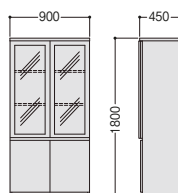

■天板(コードホール付)

天板面にはコードホールを備えています。

■ダブルサスペンションレール

開閉もスムーズで、奥のファイルも楽に取り出せます。

●両袖デスク

KVP-33DEW

3025-0500 **KVP-33DEW** ¥366,000

W1800×D850×H720mm

3025-0600 **KVP-33DE** ¥356,000

W1600×D850×H720mm

- 袖箱左右オールロック錠、引手アルミ製
- 引出し仕切板：仕切板2枚付(左袖上下段・右袖下段)、樹脂ペントレー付(右袖上段)
- コードホール2個、アジャスター付

●サイドボード

3025-0700 **KVP-33SB** ¥335,000

W1600×D450×H700mm

- 棚板3枚付
- アジャスター付

KVP-33DEW・33DE

KVP-33SB

●書棚

3025-0800 **KVP-33BS** ¥335,000

W900×D450×H1800mm

- 棚板3枚付
- アジャスター付

KVP-33BS

●ロッカー

3025-0900 **KVP-33LC** ¥236,000

W600×D450×H1800mm

- 棚板2枚付(上棚は固定、下棚は可動)
- アジャスター付 ● 付属品：ネクタイ掛、鏡 ● 鍵付

KVP-33LC

●応接テーブル

※デスク天板とは材質・仕上げが異なります。

3025-1000 **JKM-126CT-DC** ¥155,000

W1200×D600×H450mm