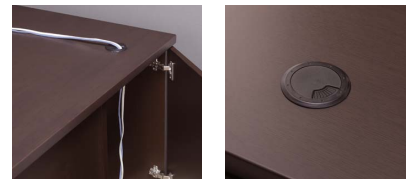

■天板(コードホール付)

天板面にはコードホールを備えています。

■ダブルサスペンションレール

開閉もスムーズで、奥のファイルも楽に取り出せます。

●両袖デスク

KVP-33DEW

3025-0500 **KVP-33DEW** ¥366,000

W1800×D850×H720mm

3025-0600 **KVP-33DE** ¥356,000

W1600×D850×H720mm

- 袖箱左右オールロック錠、引手アルミ製
- 引出し仕切板：仕切板2枚付(左袖上下段・右袖下段)、樹脂ペントレー付(右袖上段)
- コードホール2個、アジャスター付

●サイドボード

3025-0700 **KVP-33SB** ¥335,000

W1600×D450×H700mm

- 棚板3枚付
- アジャスター付