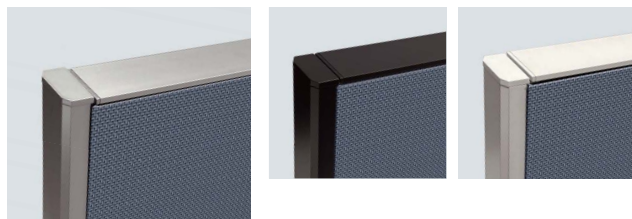

## ■Portia フレームカラー

クロスカラーに合わせてフレームをコーディネートすることで、パネルとの一体感を出すことができます。

- シルバー：マット処理 (標準カラー)
- F20ブラック (オプション)
- F30ビュアホワイト (オプション)