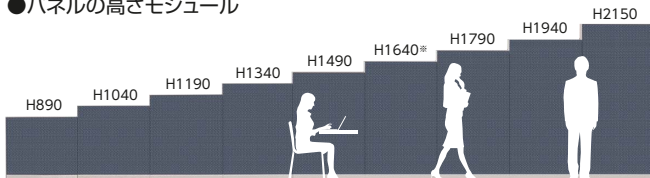

●パネルの高さモジュール

※H1640の納期については、担当者までお問い合わせください。