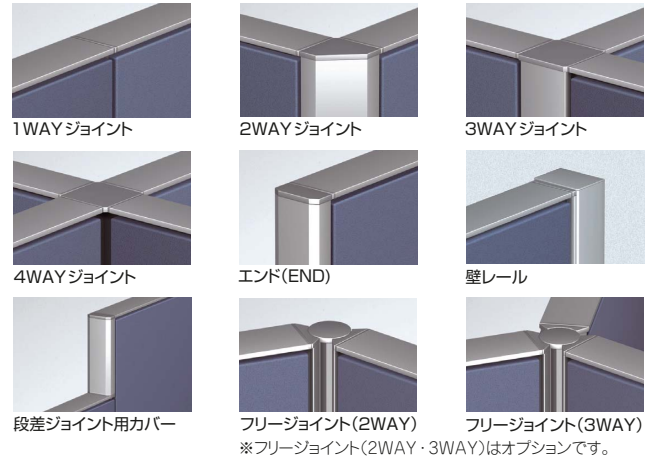

■Portia ジョイントバリエーション

ジョイントのバリエーションは多種多様です。目的や用途に合わせて選択できます。

※フリージョイント(2WAY・3WAY)はオプションです。

■Portia ドアバリエーション

オフィスの一角にドアを置くことで個室空間をつくることができます。

- ■ドアパネル厚：32mm
- ■ドアパネルモジュール
  W900/H1790・1940・2150

ドアパネル

- ☐ ドア枠：アルミニウムマット仕上

窓付きドアパネル

- ☐ ドア枠：アルミニウムマット仕上
- ☐ 窓 枠：シルバーメタリック (05S-130)

■Portia 文字入れ(オプション)

クロスパネルに対応。

●定型文字入れ

部屋・コーナーの名称や番号を示すことができます。

■Type・A

■Type・B

●オーダー社名文字入れ

企業のロゴをプリントすることができます。

社名ロゴ(黒文字)