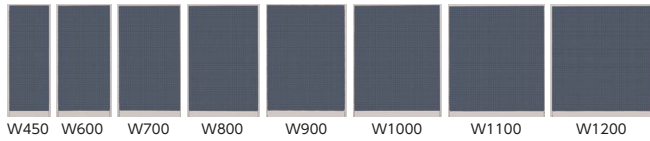

■Portia サイズバリエーション

オフィス内の目的や用途にあわせて柔軟に対応するため、幅8種類・高さ9種類のサイズバリエーションをご用意しています。

●パネルの幅モジュール