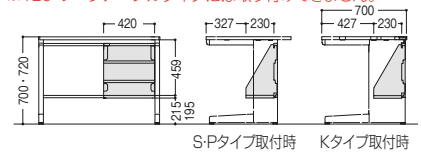

CPU BOX

OW①・PL②

コード	品番	価格
1115-632□	DU-CPU BOXセット	¥29,000

- 有効内寸法: W130×D400×H400mm ●最大許容積載量: 5kg
- ベース×1, CPU BOX×1 のセットになります。
- ベースには最大2個までCPU BOXを取り付けできます。
- 両袖机には取り付けできません。
- ※353センター引出しの箇所に取り付けます。
- ※デスク脚下棚との併用はできません。

デスク足下棚

OW①・PL②

コード	品番	価格
1125-650□	DS-デスク足下棚	¥18,300

- 有効内寸法: W420×D230×H459mm ●固定用ベルト1本付 ●最大許容積載量: 15kg
- ※120°ワークテーブルタイプには取り付けできません。

S・Pタイプ取付時 Kタイプ取付時

エンドテーブル (Kタイプ・Sタイプ用)

H	コード	品番	価格
720	1115-9951	DS-0514ET SW/OW	¥150,000
700	1115-9961	DS7-0514ET SW/OW	¥145,000

- W1400×D500×H720(700)mm
- 最大許容積載量: 30kg
- ※センター引出しはセットに含まれません。
- ※Pタイプには取り付けできません。
- ※FRE-センター引出し555が取り付け可能です。

転倒防止用安定脚 (Sタイプ・Pタイプ用)

OW①・PL②

H	コード	品番	価格
720	1125-6821	DUS-安定脚H720	¥17,000
700	1125-681□	DUS-安定脚H700	¥17,000

サイドミーティングテーブル (Kタイプ・Sタイプ用)

H	コード	品番	価格
720	1115-6401	DU-0412ST SW/OW	¥143,000
700	1115-9941	DU7-0412ST SW/OW	¥138,000

- W400×D1200×H720(700)mm
- 最大許容積載量: 30kg
- ※Pタイプには取り付けできません。

HUB収納庫

OW

コード	品番	価格
1125-6521	DU-HUB収納庫	¥17,300