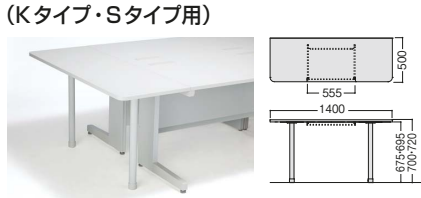

デスク足下棚

OW①・PL②

コード	品番	価格
1125-650□	DS-デスク足下棚	¥18,300

- 有効内寸法: W420×D230×H459mm ●固定用ベルト1本付 ●最大許容積載量: 15kg
- ※120°ワークテーブルタイプには取り付けできません。

S・Pタイプ取付時 Kタイプ取付時

エンドテーブル (Kタイプ・Sタイプ用)

H	コード	品番	価格
720	1115-9951	DS-0514ET SW/OW	¥150,000
700	1115-9961	DS7-0514ET SW/OW	¥145,000

- W1400×D500×H720(700)mm
- 最大許容積載量: 30kg
- ※センター引出しはセットに含まれません。
- ※Pタイプには取り付けできません。
- ※FRE-センター引出し555が取り付け可能です。

転倒防止用安定脚 (Sタイプ・Pタイプ用)

OW①・PL②

H	コード	品番	価格
720	1125-6821	DUS-安定脚H720	¥17,000
700	1125-681□	DUS-安定脚H700	¥17,000