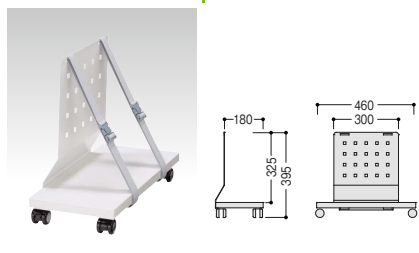

- W1400×D500×H720(700)mm
- 最大許容積載量: 30kg
- ※センター引出しはセットに含まれません。
- ※Pタイプには取り付けできません。
- ※FRE-センター引出し555が取り付け可能です。

転倒防止用安定脚 (Sタイプ・Pタイプ用)

OW①・PL②

H	コード	品番	価格
720	1125-6821	DUS-安定脚H720	¥17,000
700	1125-681□	DUS-安定脚H700	¥17,000

- ※DTPまたはケーブルダクトを使用する際にご使用ください。
- ※H720はPタイプには取り付けできません。

CPUワゴン

OW①・PL②

コード	品番	価格
1125-653□	DS-CPUワゴン	¥22,400

- W220×D460×H395mm
- 付属品: 固定用ベルト
- φ40mmキャスター付
- 最大許容積載量: 20kg

デスク脚下棚

S・Pタイプ取付時 Kタイプ取付時

- 棚奥行: D222mm
- 棚高さは30mmピッチで調整可
- 最大許容積載量: 25kg
- ※HUB収納庫との併用はできません。
- ※CPU BOXとの併用はできません。