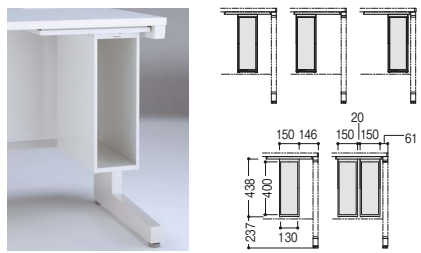

CPU BOX

OW①・PL②

コード	品番	価格
1115-632□	DU-CPU BOXセット	¥29,000

- 有効内寸法: W130×D400×H400mm ●最大許容積載量: 5kg
- ベース×1, CPU BOX×1 のセットになります。
- ベースには最大2個までCPU BOXを取り付けできます。
- 両袖机には取り付けできません。
- ※353センター引出しの箇所に取り付けます。
- ※デスク脚下棚との併用はできません。

デスク足下棚

OW①・PL②

コード	品番	価格
1125-650□	DS-デスク足下棚	¥18,300

- 有効内寸法: W420×D230×H459mm ●固定用ベルト1本付 ●最大許容積載量: 15kg
- ※120°ワークテーブルタイプには取り付けできません。

S・Pタイプ取付時 Kタイプ取付時

エンドテーブル (Kタイプ・Sタイプ用)

H	コード	品番	価格
720	1115-9951	DS-0514ET SW/OW	¥150,000
700	1115-9961	DS7-0514ET SW/OW	¥145,000

- W1400×D500×H720(700)mm
- 最大許容積載量: 30kg
- ※センター引出しはセットに含まれません。
- ※Pタイプには取り付けできません。
- ※FRE-センター引出し555が取り付け可能です。

転倒防止用安定脚 (Sタイプ・Pタイプ用)

OW①・PL②

H	コード	品番	価格
720	1125-6821	DUS-安定脚H720	¥17,000
700	1125-681□	DUS-安定脚H700	¥17,000

サイドミーティングテーブル (Kタイプ・Sタイプ用)

H	コード	品番	価格
720	1115-6401	DU-0412ST SW/OW	¥143,000
700	1115-9941	DU7-0412ST SW/OW	¥138,000

- W400×D1200×H720(700)mm
- 最大許容積載量: 30kg
- ※Pタイプには取り付けできません。

HUB収納庫

OW

コード	品番	価格
1125-6521	DU-HUB収納庫	¥17,300