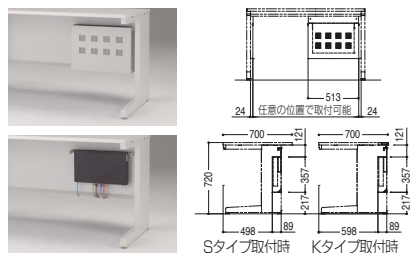

- W1400×D500×H720(700)mm
- 最大許容積載量: 30kg
- ※センター引出しはセットに含まれません。
- ※Pタイプには取り付けできません。
- ※FRE-センター引出し555が取り付け可能です。

転倒防止用安定脚 (Sタイプ・Pタイプ用)

OW①・PL②

H	コード	品番	価格
720	1125-6821	DUS-安定脚H720	¥17,000
700	1125-681□	DUS-安定脚H700	¥17,000

- ※DTPまたはケーブルダクトを使用する際にご使用ください。
- ※H720はPタイプには取り付けできません。

CPUワゴン

OW①・PL②

コード	品番	価格
1125-653□	DS-CPUワゴン	¥22,400

- W220×D460×H395mm
- 付属品: 固定用ベルト
- φ40mmキャスター付
- 最大許容積載量: 20kg

デスク脚下棚

S・Pタイプ取付時 Kタイプ取付時

- 棚奥行: D222mm
- 棚高さは30mmピッチで調整可
- 最大許容積載量: 25kg
- ※HUB収納庫との併用はできません。
- ※CPU BOXとの併用はできません。

サイドミーティングテーブル (Kタイプ・Sタイプ用)

H	コード	品番	価格
720	1115-6401	DU-0412ST SW/OW	¥143,000
700	1115-9941	DU7-0412ST SW/OW	¥138,000

- W400×D1200×H720(700)mm
- 最大許容積載量: 30kg
- ※Pタイプには取り付けできません。

HUB収納庫

OW

コード	品番	価格
1125-6521	DU-HUB収納庫	¥17,300