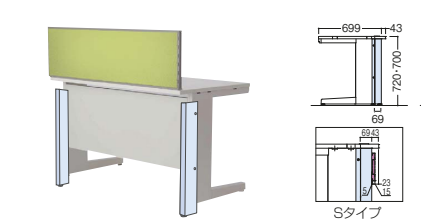

デスク足下棚

OW①・PL②

コード	品番	価格
1125-650□	DS-デスク足下棚	¥18,300

- 有効内寸法: W420×D230×H459mm ●固定用ベルト1本付 ●最大許容積載量: 15kg
- ※120°ワークテーブルタイプには取り付けできません。

S・Pタイプ取付時 Kタイプ取付時

エンドテーブル (Kタイプ・Sタイプ用)

H	コード	品番	価格
720	1115-9951	DS-0514ET SW/OW	¥150,000
700	1115-9961	DS7-0514ET SW/OW	¥145,000

- W1400×D500×H720(700)mm
- 最大許容積載量: 30kg
- ※センター引出しはセットに含まれません。
- ※Pタイプには取り付けできません。
- ※FRE-センター引出し555が取り付け可能です。

転倒防止用安定脚 (Sタイプ・Pタイプ用)

OW①・PL②

H	コード	品番	価格
720	1125-6821	DUS-安定脚H720	¥17,000
700	1125-681□	DUS-安定脚H700	¥17,000

サイドミーティングテーブル (Kタイプ・Sタイプ用)

H	コード	品番	価格
720	1115-6401	DU-0412ST SW/OW	¥143,000
700	1115-9941	DU7-0412ST SW/OW	¥138,000

- W400×D1200×H720(700)mm
- 最大許容積載量: 30kg
- ※Pタイプには取り付けできません。

HUB収納庫

OW

コード	品番	価格
1125-6521	DU-HUB収納庫	¥17,300