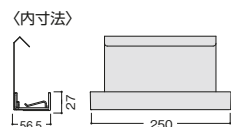

※上記以外の組み合わせは取り付けできません。

※浅型・WT用浅型センター引出し内寸法 D340×H33mm ※深型・WT用深型センター引出し内寸法 D322×H53mm
 ※鍵付センター引出し浅型内寸法 D321×H33mm ※鍵付センター引出し深型内寸法 D321×H53mm
 ※WT用センター引出し鍵付内寸法 D321×H33mm ※WT用深型センター引出し鍵付内寸法 D321×H53mm
 ※ワークテーブル(90°・120°)には、ワークテーブル用を注文してください。

マルチタップ

OW

コード	品番	価格
1128-5474	マルチタップ電源	¥15,500

- 2Pコンセント(抜止め接地付):2口
- 15A/125V、合計1500Wまで使用可能
- 3mケーブル(アース付)
- ※取付可能天板厚み/20~35mm

ハンガーレール

タイプ	コード	品番	価格
N6・N7・N10引出し用	1128-6521	ハンガーレールA4	¥4,300
N3・N4引出し用	1128-6522	ハンガーレールB4	¥4,300

※ワゴンへの取り付けはP103の表、脇机の引出し内への取り付けはP89の表をご参照ください。
 ※ハンガーレールB4は、開口方向にA4ハンガーフォルダー、奥行き方向にB4ハンガーフォルダーが収納できます。
 ※ハンガーレールA4は、開口、奥行き方向にA4ハンガーフォルダーが収納できます。

コード受け

コード	品番	価格
1125-6020	コード受け	¥2,400

W250×D66×H32mm(コード受け部外寸)