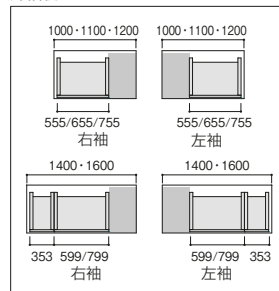

DUENA 共通オプション

(デュエナ)

センター引出し

OW①・PL②

タイプ	コード	品番	W内寸法(mm)	価格
浅型	1125-590	センター引出し353	321	¥5,400
	1125-591	センター引出し498	466	¥6,500
	1125-592	センター引出し510	478	¥6,600
	1125-593	センター引出し555	523	¥6,900
	1125-594	センター引出し599	567	¥7,200
	1125-595	センター引出し655	623	¥7,400
	1125-596	センター引出し710	678	¥7,700
	1125-597	センター引出し755	723	¥8,000
	1125-598	センター引出し799	767	¥9,100
浅型 (耐震ラッチ付)	1125-7101	センター引出しラッチ付353	321	¥7,400
	1125-7111	センター引出しラッチ付498	466	¥8,500
	1125-7121	センター引出しラッチ付510	478	¥8,600
	1125-7131	センター引出しラッチ付555	523	¥9,000
	1125-7141	センター引出しラッチ付599	567	¥9,300
	1125-7151	センター引出しラッチ付655	623	¥9,500
	1125-7161	センター引出しラッチ付710	678	¥9,700
	1125-7171	センター引出しラッチ付755	723	¥10,200
	1125-7181	センター引出しラッチ付799	767	¥11,200
深型	1125-640	深型センター引出し353	321	¥10,000
	1125-641	深型センター引出し555	523	¥11,300
ワークテーブル用浅型	1127-2701	WT用センター引出し353	321	¥6,300
	1127-2702	WT用センター引出し555	523	¥7,600
ワークテーブル用深型	1127-2703	WT用深型センター引出し353	321	¥10,000
	1127-2704	WT用深型センター引出し555	523	¥11,900
鍵付	1125-642	鍵付センター引出し浅型353	321	¥10,000
	1125-643	鍵付センター引出し浅型555	523	¥11,300
	1125-644	鍵付センター引出し深型353	321	¥14,400
	1125-645	鍵付センター引出し深型555	523	¥16,000
ワークテーブル用鍵付	1127-2871	WT用センター引出し鍵付353	321	¥10,000
	1127-2873	WT用深型センター引出し鍵付353	321	¥14,600
	1127-2872	WT用センター引出し鍵付555	523	¥11,400
	1127-2874	WT用深型センター引出し鍵付555	523	¥16,100

センター引出し浅型装着時

センター引出し深型装着時

平机

両袖机

片袖机

L型デスク

90°ワークテーブル

120°ワークテーブル

※上記以外の組み合わせは取り付けできません。

※浅型・WT用浅型センター引出し内寸法 D340×H33mm ※深型・WT用深型センター引出し内寸法 D322×H53mm
 ※鍵付センター引出し浅型内寸法 D321×H33mm ※鍵付センター引出し深型内寸法 D321×H53mm
 ※WT用センター引出し鍵付内寸法 D321×H33mm ※WT用深型センター引出し鍵付内寸法 D321×H53mm
 ※ワークテーブル(90°・120°)には、ワークテーブル用を注文してください。