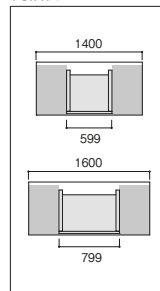

DUENA 共通オプション

(デュエナ)

センター引出し

OW①・PL②

タイプ	コード	品番	W内寸法(mm)	価格
浅型	1125-590	センター引出し353	321	¥5,400
	1125-591	センター引出し498	466	¥6,500
	1125-592	センター引出し510	478	¥6,600
	1125-593	センター引出し555	523	¥6,900
	1125-594	センター引出し599	567	¥7,200
	1125-595	センター引出し655	623	¥7,400
	1125-596	センター引出し710	678	¥7,700
	1125-597	センター引出し755	723	¥8,000
	1125-598	センター引出し799	767	¥9,100
浅型 (耐震ラッチ付)	1125-7101	センター引出しラッチ付353	321	¥7,400
	1125-7111	センター引出しラッチ付498	466	¥8,500
	1125-7121	センター引出しラッチ付510	478	¥8,600
	1125-7131	センター引出しラッチ付555	523	¥9,000
	1125-7141	センター引出しラッチ付599	567	¥9,300
	1125-7151	センター引出しラッチ付655	623	¥9,500
	1125-7161	センター引出しラッチ付710	678	¥9,700
	1125-7171	センター引出しラッチ付755	723	¥10,200
	1125-7181	センター引出しラッチ付799	767	¥11,200
深型	1125-640	深型センター引出し353	321	¥10,000
	1125-641	深型センター引出し555	523	¥11,300
ワークテーブル用浅型	1127-2701	WT用センター引出し353	321	¥6,300
	1127-2702	WT用センター引出し555	523	¥7,600
ワークテーブル用深型	1127-2703	WT用深型センター引出し353	321	¥10,000
	1127-2704	WT用深型センター引出し555	523	¥11,900
鍵付	1125-642	鍵付センター引出し浅型353	321	¥10,000
	1125-643	鍵付センター引出し浅型555	523	¥11,300
	1125-644	鍵付センター引出し深型353	321	¥14,400
	1125-645	鍵付センター引出し深型555	523	¥16,000
ワークテーブル用鍵付	1127-2871	WT用センター引出し鍵付353	321	¥10,000
	1127-2873	WT用深型センター引出し鍵付353	321	¥14,600
	1127-2872	WT用センター引出し鍵付555	523	¥11,400
	1127-2874	WT用深型センター引出し鍵付555	523	¥16,100

センター引出し浅型装着時

センター引出し深型装着時

平机

両袖机

片袖机

L型デスク

90°ワークテーブル

120°ワークテーブル

※上記以外の組み合わせは取り付けできません。

※浅型・WT用浅型センター引出し内寸法 D340×H33mm ※深型・WT用深型センター引出し内寸法 D322×H53mm
 ※鍵付センター引出し浅型内寸法 D321×H33mm ※鍵付センター引出し深型内寸法 D321×H53mm
 ※WT用センター引出し鍵付内寸法 D321×H33mm ※WT用深型センター引出し鍵付内寸法 D321×H53mm
 ※ワークテーブル(90°・120°)には、ワークテーブル用を注文してください。