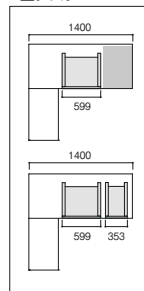

DUENA 共通オプション

(デュエナ)

センター引出し

OW①・PL②

タイプ	コード	品番	W内寸法(mm)	価格
浅型	1125-590	センター引出し353	321	¥5,400
	1125-591	センター引出し498	466	¥6,500
	1125-592	センター引出し510	478	¥6,600
	1125-593	センター引出し555	523	¥6,900
	1125-594	センター引出し599	567	¥7,200
	1125-595	センター引出し655	623	¥7,400
	1125-596	センター引出し710	678	¥7,700
	1125-597	センター引出し755	723	¥8,000
	1125-598	センター引出し799	767	¥9,100
浅型 (耐震ラッチ付)	1125-7101	センター引出しラッチ付353	321	¥7,400
	1125-7111	センター引出しラッチ付498	466	¥8,500
	1125-7121	センター引出しラッチ付510	478	¥8,600
	1125-7131	センター引出しラッチ付555	523	¥9,000
	1125-7141	センター引出しラッチ付599	567	¥9,300
	1125-7151	センター引出しラッチ付655	623	¥9,500
	1125-7161	センター引出しラッチ付710	678	¥9,700
	1125-7171	センター引出しラッチ付755	723	¥10,200
	1125-7181	センター引出しラッチ付799	767	¥11,200
深型	1125-640	深型センター引出し353	321	¥10,000
	1125-641	深型センター引出し555	523	¥11,300
ワークテーブル用浅型	1127-2701	WT用センター引出し353	321	¥6,300
	1127-2702	WT用センター引出し555	523	¥7,600
ワークテーブル用深型	1127-2703	WT用深型センター引出し353	321	¥10,000
	1127-2704	WT用深型センター引出し555	523	¥11,900
鍵付	1125-642	鍵付センター引出し浅型353	321	¥10,000
	1125-643	鍵付センター引出し浅型555	523	¥11,300
	1125-644	鍵付センター引出し深型353	321	¥14,400
	1125-645	鍵付センター引出し深型555	523	¥16,000
ワークテーブル用鍵付	1127-2871	WT用センター引出し鍵付353	321	¥10,000
	1127-2873	WT用深型センター引出し鍵付353	321	¥14,600
	1127-2872	WT用センター引出し鍵付555	523	¥11,400
	1127-2874	WT用深型センター引出し鍵付555	523	¥16,100

センター引出し浅型装着時

センター引出し深型装着時

平机

両袖机

片袖机

L型デスク

90°ワークテーブル

120°ワークテーブル

※上記以外の組み合わせは取り付けできません。

※浅型・WT用浅型センター引出し内寸法 D340×H33mm ※深型・WT用深型センター引出し内寸法 D322×H53mm
 ※鍵付センター引出し浅型内寸法 D321×H33mm ※鍵付センター引出し深型内寸法 D321×H53mm
 ※WT用センター引出し鍵付内寸法 D321×H33mm ※WT用深型センター引出し鍵付内寸法 D321×H53mm
 ※ワークテーブル(90°・120°)には、ワークテーブル用を注文してください。