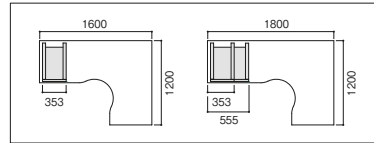

DUENA 共通オプション

(デュエナ)

センター引出し

OW①・PL②

タイプ	コード	品番	W内寸法(mm)	価格
浅型	1125-590	センター引出し353	321	¥5,400
	1125-591	センター引出し498	466	¥6,500
	1125-592	センター引出し510	478	¥6,600
	1125-593	センター引出し555	523	¥6,900
	1125-594	センター引出し599	567	¥7,200
	1125-595	センター引出し655	623	¥7,400
	1125-596	センター引出し710	678	¥7,700
	1125-597	センター引出し755	723	¥8,000
	1125-598	センター引出し799	767	¥9,100
浅型 (耐震ラッチ付)	1125-7101	センター引出しラッチ付353	321	¥7,400
	1125-7111	センター引出しラッチ付498	466	¥8,500
	1125-7121	センター引出しラッチ付510	478	¥8,600
	1125-7131	センター引出しラッチ付555	523	¥9,000
	1125-7141	センター引出しラッチ付599	567	¥9,300
	1125-7151	センター引出しラッチ付655	623	¥9,500
	1125-7161	センター引出しラッチ付710	678	¥9,700
	1125-7171	センター引出しラッチ付755	723	¥10,200
	1125-7181	センター引出しラッチ付799	767	¥11,200
深型	1125-640	深型センター引出し353	321	¥10,000
	1125-641	深型センター引出し555	523	¥11,300
ワークテーブル用浅型	1127-2701	WT用センター引出し353	321	¥6,300
	1127-2702	WT用センター引出し555	523	¥7,600
ワークテーブル用深型	1127-2703	WT用深型センター引出し353	321	¥10,000
	1127-2704	WT用深型センター引出し555	523	¥11,900
鍵付	1125-642	鍵付センター引出し浅型353	321	¥10,000
	1125-643	鍵付センター引出し浅型555	523	¥11,300
	1125-644	鍵付センター引出し深型353	321	¥14,400
	1125-645	鍵付センター引出し深型555	523	¥16,000
ワークテーブル用鍵付	1127-2871	WT用センター引出し鍵付353	321	¥10,000
	1127-2873	WT用深型センター引出し鍵付353	321	¥14,600
	1127-2872	WT用センター引出し鍵付555	523	¥11,400
	1127-2874	WT用深型センター引出し鍵付555	523	¥16,100

センター引出し浅型装着時

センター引出し深型装着時

平机

両袖机

片袖机

L型デスク

90°ワークテーブル

120°ワークテーブル

※上記以外の組み合わせは取り付けできません。

※浅型・WT用浅型センター引出し内寸法 D340×H33mm ※深型・WT用深型センター引出し内寸法 D322×H53mm
 ※鍵付センター引出し浅型内寸法 D321×H33mm ※鍵付センター引出し深型内寸法 D321×H53mm
 ※WT用センター引出し鍵付内寸法 D321×H33mm ※WT用深型センター引出し鍵付内寸法 D321×H53mm
 ※ワークテーブル(90°・120°)には、ワークテーブル用を注文してください。