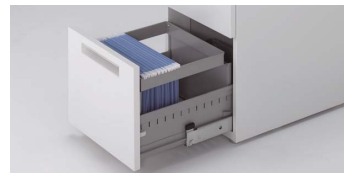

ハンガーレール

タイプ	コード	品番	価格
N6・N7・N10引出し用	1128-6521	ハンガーレールA4	¥4,300
N3・N4引出し用	1128-6522	ハンガーレールB4	¥4,300

※ワゴンへの取り付けはP103の表、脇机の引出し内への取り付けはP89の表をご参照ください。
※ハンガーレールB4は、開口方向にA4ハンガーフォルダー、奥行き方向にB4ハンガーフォルダーが収納できます。
※ハンガーレールA4は、開口、奥行き方向にA4ハンガーフォルダーが収納できます。