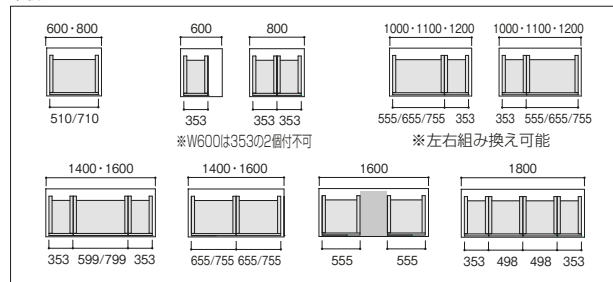

DUENA 共通オプション

(デュエナ)

センター引出し

OW①・PL②

タイプ	コード	品番	W内寸法(mm)	価格
浅型	1125-590	センター引出し353	321	¥5,400
	1125-591	センター引出し498	466	¥6,500
	1125-592	センター引出し510	478	¥6,600
	1125-593	センター引出し555	523	¥6,900
	1125-594	センター引出し599	567	¥7,200
	1125-595	センター引出し655	623	¥7,400
	1125-596	センター引出し710	678	¥7,700
	1125-597	センター引出し755	723	¥8,000
	1125-598	センター引出し799	767	¥9,100
浅型 (耐震ラッチ付)	1125-7101	センター引出しラッチ付353	321	¥7,400
	1125-7111	センター引出しラッチ付498	466	¥8,500
	1125-7121	センター引出しラッチ付510	478	¥8,600
	1125-7131	センター引出しラッチ付555	523	¥9,000
	1125-7141	センター引出しラッチ付599	567	¥9,300
	1125-7151	センター引出しラッチ付655	623	¥9,500
	1125-7161	センター引出しラッチ付710	678	¥9,700
	1125-7171	センター引出しラッチ付755	723	¥10,200
	1125-7181	センター引出しラッチ付799	767	¥11,200
深型	1125-640	深型センター引出し353	321	¥10,000
	1125-641	深型センター引出し555	523	¥11,300
ワークテーブル用浅型	1127-2701	WT用センター引出し353	321	¥6,300
	1127-2702	WT用センター引出し555	523	¥7,600
ワークテーブル用深型	1127-2703	WT用深型センター引出し353	321	¥10,000
	1127-2704	WT用深型センター引出し555	523	¥11,900
鍵付	1125-642	鍵付センター引出し浅型353	321	¥10,000
	1125-643	鍵付センター引出し浅型555	523	¥11,300
	1125-644	鍵付センター引出し深型353	321	¥14,400
	1125-645	鍵付センター引出し深型555	523	¥16,000
ワークテーブル用鍵付	1127-2871	WT用センター引出し鍵付353	321	¥10,000
	1127-2873	WT用深型センター引出し鍵付353	321	¥14,600
	1127-2872	WT用センター引出し鍵付555	523	¥11,400
	1127-2874	WT用深型センター引出し鍵付555	523	¥16,100

センター引出し浅型装着時

センター引出し深型装着時

平机

両袖机

片袖机

L型デスク

90°ワークテーブル

120°ワークテーブル

※上記以外の組み合わせは取り付けできません。

※浅型・WT用浅型センター引出し内寸法 D340×H33mm ※深型・WT用深型センター引出し内寸法 D322×H53mm
 ※鍵付センター引出し浅型内寸法 D321×H33mm ※鍵付センター引出し深型内寸法 D321×H53mm
 ※WT用センター引出し鍵付内寸法 D321×H33mm ※WT用深型センター引出し鍵付内寸法 D321×H53mm
 ※ワークテーブル(90°・120°)には、ワークテーブル用を注文してください。