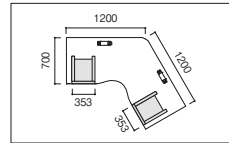

DUENA 共通オプション

(デュエナ)

センター引出し

OW①・PL②

タイプ	コード	品番	W内寸法(mm)	価格
浅型	1125-590	センター引出し353	321	¥5,400
	1125-591	センター引出し498	466	¥6,500
	1125-592	センター引出し510	478	¥6,600
	1125-593	センター引出し555	523	¥6,900
	1125-594	センター引出し599	567	¥7,200
	1125-595	センター引出し655	623	¥7,400
	1125-596	センター引出し710	678	¥7,700
	1125-597	センター引出し755	723	¥8,000
	1125-598	センター引出し799	767	¥9,100
浅型 (耐震ラッチ付)	1125-7101	センター引出しラッチ付353	321	¥7,400
	1125-7111	センター引出しラッチ付498	466	¥8,500
	1125-7121	センター引出しラッチ付510	478	¥8,600
	1125-7131	センター引出しラッチ付555	523	¥9,000
	1125-7141	センター引出しラッチ付599	567	¥9,300
	1125-7151	センター引出しラッチ付655	623	¥9,500
	1125-7161	センター引出しラッチ付710	678	¥9,700
	1125-7171	センター引出しラッチ付755	723	¥10,200
	1125-7181	センター引出しラッチ付799	767	¥11,200
深型	1125-640	深型センター引出し353	321	¥10,000
	1125-641	深型センター引出し555	523	¥11,300
ワークテーブル用浅型	1127-2701	WT用センター引出し353	321	¥6,300
	1127-2702	WT用センター引出し555	523	¥7,600
ワークテーブル用深型	1127-2703	WT用深型センター引出し353	321	¥10,000
	1127-2704	WT用深型センター引出し555	523	¥11,900
鍵付	1125-642	鍵付センター引出し浅型353	321	¥10,000
	1125-643	鍵付センター引出し浅型555	523	¥11,300
	1125-644	鍵付センター引出し深型353	321	¥14,400
	1125-645	鍵付センター引出し深型555	523	¥16,000
ワークテーブル用鍵付	1127-2871	WT用センター引出し鍵付353	321	¥10,000
	1127-2873	WT用深型センター引出し鍵付353	321	¥14,600
	1127-2872	WT用センター引出し鍵付555	523	¥11,400
	1127-2874	WT用深型センター引出し鍵付555	523	¥16,100

センター引出し浅型装着時

センター引出し深型装着時

平机

両袖机

片袖机

L型デスク

90°ワークテーブル

120°ワークテーブル

※上記以外の組み合わせは取り付けできません。

※浅型・WT用浅型センター引出し内寸法 D340×H33mm ※深型・WT用深型センター引出し内寸法 D322×H53mm
 ※鍵付センター引出し浅型内寸法 D321×H33mm ※鍵付センター引出し深型内寸法 D321×H53mm
 ※WT用センター引出し鍵付内寸法 D321×H33mm ※WT用深型センター引出し鍵付内寸法 D321×H53mm
 ※ワークテーブル(90°・120°)には、ワークテーブル用を注文してください。