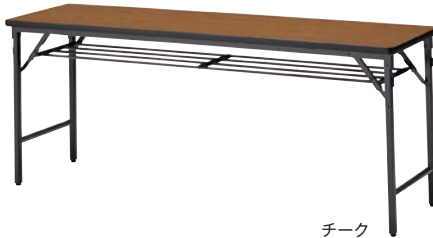

# TWS

TWS-1860PT(棚付/パネル付)

ローズ

TWS-1860PTN(棚無/パネル付)

ビュアツリー

TWS-1845T(棚付/パネル無)

チーク

TWS-1845TN(棚無/パネル無)

アイボリー

TWS(ソフトエッジタイプ/棚付)

	品番	本体価格	W	D	H	脚間寸法	質量	入数
パネル付	TWS-1860PT	¥97,400	1800	600	700	1690	28.0kg	1
	TWS-1845PT	¥86,300	1800	450	700	1690	24.0kg	1
	TWS-1560PT	¥97,400	1500	600	700	1390	24.5kg	1
	TWS-1545PT	¥86,500	1500	450	700	1390	20.5kg	1
パネル無	TWS-1890T	¥82,200	1800	900	700	1690	28.0kg	1
	TWS-1875T	¥75,300	1800	750	700	1690	25.5kg	1
	TWS-1860T	¥56,300	1800	600	700	1690	19.0kg	1
	TWS-1845T	¥46,200	1800	450	700	1690	15.0kg	1
	TWS-1590T	¥82,200	1500	900	700	1390	24.5kg	1
	TWS-1575T	¥75,300	1500	750	700	1390	22.5kg	1
	TWS-1560T	¥56,400	1500	600	700	1390	16.5kg	1
	TWS-1545T	¥46,600	1500	450	700	1390	13.5kg	1
	TWS-1290T	¥74,700	1200	900	700	1090	21.0kg	1
	TWS-1275T	¥72,000	1200	750	700	1090	19.5kg	1
	TWS-1260T	¥51,800	1200	600	700	1090	14.5kg	1
	TWS-1245T	¥43,900	1200	450	700	1090	12.5kg	1
	TWS-0990T	¥73,200	900	900	700	740	17.5kg	1
	TWS-0975T	¥71,900	900	750	700	740	16.5kg	1
	TWS-0960T	¥51,800	900	600	700	740	11.5kg	1
	TWS-0945T	¥39,400	900	450	700	740	10.5kg	1

■共通仕様

- 天板:28mm厚メラミン化粧板・フラッシュ構造・ソフトエッジ
- 脚部:26角スチールパイプ・焼付塗装・アジャスター付
- 棚部:φ15.9スチールパイプ・焼付塗装
- パネル:21mm厚メラミン化粧板・フラッシュ構造・ソフトエッジ(色:ブラック)
- 折畳み機能:クランク式
- 廃材利用
- グリーン購入適合品

天板カラー

チーク      ローズ      アイボリー      ビュアツリー      E アイボリー