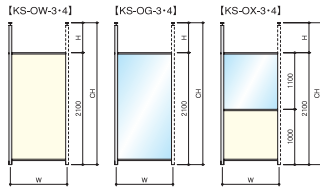

パネルバリエーション

クローズドタイプ

上部オープンタイプ

上下オープンタイプ

ドアバリエーション

クローズドタイプ

OPTION

空間をもっと素敵に演出する豊富なオプション類

ホワイトボードパネル(オプション)

ブロックパネル(オプション)

メッシュパネル(オプション)

組立・施工費を別途申し受けます。

アルミパーティションにつきましては、担当者にお問い合わせください。

※価格は税抜価格を表記しています。消費税は別途承ります。