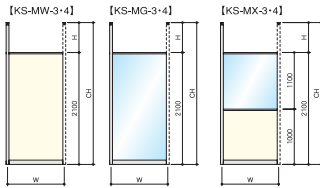

パネルバリエーション

クローズドタイプ

上部オープンタイプ

上下オープンタイプ

ドアバリエーション

クローズドタイプ

OPTION

空間をもっと素敵に演出する豊富なオプション類

ホワイトボードパネル(オプション)

ブロックパネル(オプション)

メッシュパネル(オプション)

組立・施工費を別途申し受けます。

アルミパーティションにつきましては、担当者にお問い合わせください。

※価格は税抜価格を表記しています。消費税は別途承ります。