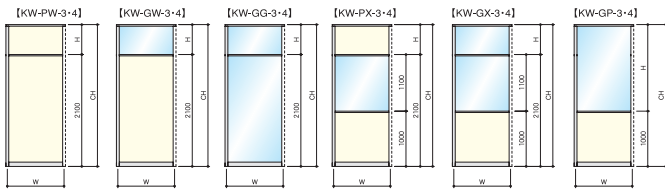

パネルバリエーション

クローズドタイプ

上部オープンタイプ

上下オープンタイプ

ドアバリエーション

クローズドタイプ

OPTION

空間をもっと素敵に演出する豊富なオプション類

ホワイトボードパネル(オプション)

ブロックパネル(オプション)

メッシュパネル(オプション)

組立・施工費を別途申し受けます。

アルミパーティションにつきましては、担当者にお問い合わせください。

※価格は税抜価格を表記しています。消費税は別途承ります。