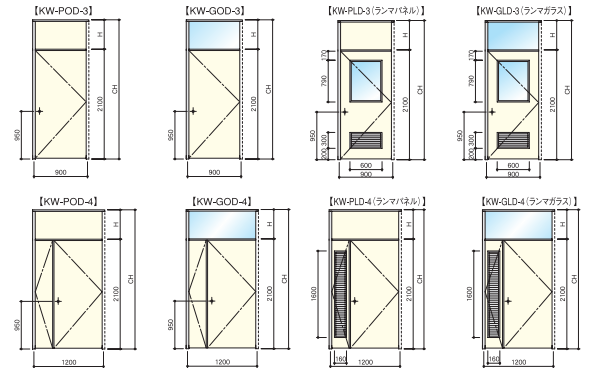

パネルバリエーション

クローズドタイプ

上部オープンタイプ

上下オープンタイプ

ドアバリエーション

クローズドタイプ

OPTION

空間をもっと素敵に演出する豊富なオプション類

ホワイトボードパネル(オプション)

ブロックパネル(オプション)

メッシュパネル(オプション)

組立・施工費を別途申し受けます。

アルミパーティションにつきましては、担当者にお問い合わせください。

※価格は税抜価格を表記しています。消費税は別途承ります。