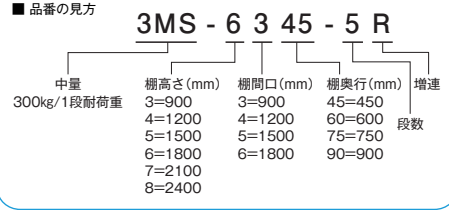

Steel Rack

スチールラック

3MS

■ 品番の見方

中量タイプ 耐荷重 300kg/段 耐荷重 2000kg/連

- 棚段ピッチは25mmで、細かい間隔で設定が可能です。
- ビスを使わないポルトレスタイプで組立簡単。
- 各部材は、重量物に耐えられるように設計され、耐荷重は(300kg/段)です。

■ 共通仕様

- 支柱: スチール鋼・メラミン焼付塗装(アイボリー色)
- 棚: スチール鋼板・メラミン焼付塗装(アイボリー色)

組立

グリーン購入適合品

3MS-6660-5

3MS-6660-5 (基本) + 3MS-6660-5R (増連)

3MSタイプ: 耐荷重 300kg/段

H1800mm 【基本:5段】

奥行(D)	間口(W)	間口(W)			
		900mm	1200mm	1500mm	1800mm
450mm	品番	3MS-6345-5	3MS-6445-5	3MS-6545-5	3MS-6645-5
	価格	¥63,360	¥72,860	¥87,040	¥98,320
600mm	品番	3MS-6360-5	3MS-6460-5	3MS-6560-5	3MS-6660-5
	価格	¥69,160	¥81,210	¥96,190	¥108,370
750mm	品番	3MS-6375-5	3MS-6475-5	3MS-6575-5	3MS-6675-5
	価格	¥92,090	¥108,240	¥132,520	¥152,500
900mm	品番	3MS-6390-5	3MS-6490-5	3MS-6590-5	3MS-6690-5
	価格	¥98,620	¥115,820	¥142,100	¥162,780

増連(R)

奥行(D)	間口(W)	間口(W)			
		900mm	1200mm	1500mm	1800mm
450mm	品番	3MS-6345-5R	3MS-6445-5R	3MS-6545-5R	3MS-6645-5R
	価格	¥55,140	¥64,640	¥78,820	¥90,100
600mm	品番	3MS-6360-5R	3MS-6460-5R	3MS-6560-5R	3MS-6660-5R
	価格	¥60,940	¥72,990	¥87,970	¥100,150
750mm	品番	3MS-6375-5R	3MS-6475-5R	3MS-6575-5R	3MS-6675-5R
	価格	¥83,870	¥100,020	¥124,300	¥144,280
900mm	品番	3MS-6390-5R	3MS-6490-5R	3MS-6590-5R	3MS-6690-5R
	価格	¥90,400	¥107,600	¥133,880	¥154,560

H2100mm 【基本:6段】

奥行(D)	間口(W)	間口(W)			
		900mm	1200mm	1500mm	1800mm
450mm	品番	3MS-7345-6	3MS-7445-6	3MS-7545-6	3MS-7645-6
	価格	¥73,600	¥84,640	¥101,240	¥114,400
600mm	品番	3MS-7360-6	3MS-7460-6	3MS-7560-6	3MS-7660-6
	価格	¥80,580	¥94,680	¥112,240	¥126,480
750mm	品番	3MS-7375-6	3MS-7475-6	3MS-7575-6	3MS-7675-6
	価格	¥108,120	¥127,140	¥155,860	¥179,460
900mm	品番	3MS-7390-6	3MS-7490-6	3MS-7590-6	3MS-7690-6
	価格	¥115,960	¥136,240	¥167,360	¥191,800