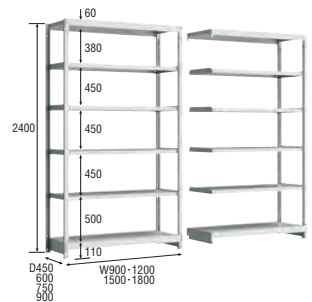

増連(R)

奥行(D)	間口(W)	間口(W)			
		900mm	1200mm	1500mm	1800mm
450mm	品番	3MS-8345-6R	3MS-8445-6R	3MS-8545-6R	3MS-8645-6R
	価格	¥65,440	¥76,480	¥93,080	¥106,240
600mm	品番	3MS-8360-6R	3MS-8460-6R	3MS-8560-6R	3MS-8660-6R
	価格	¥72,420	¥86,520	¥104,080	¥118,320
750mm	品番	3MS-8375-6R	3MS-8475-6R	3MS-8575-6R	3MS-8675-6R
	価格	¥99,960	¥118,980	¥147,700	¥171,300
900mm	品番	3MS-8390-6R	3MS-8490-6R	3MS-8590-6R	3MS-8690-6R
	価格	¥107,800	¥128,080	¥159,200	¥183,640