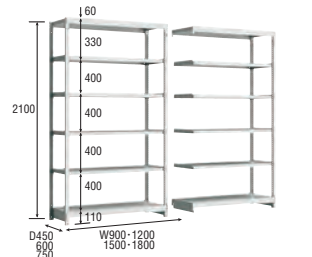

Steel Rack

スチールラック

3MS

■ 品番の見方

中量タイプ 耐荷重 300kg/段 耐荷重 2000kg/連

- 棚段ピッチは25mmで、細かい間隔で設定が可能です。
- ビスを使わないポルトレスタイプで組立簡単。
- 各部材は、重量物に耐えられるように設計され、耐荷重は(300kg/段)です。

■ 共通仕様

- 支柱: スチール鋼・メラミン焼付塗装(アイボリー色)
- 棚: スチール鋼板・メラミン焼付塗装(アイボリー色)

増連(R)

奥行(D)	間口(W)	間口(W)			
		900mm	1200mm	1500mm	1800mm
450mm	品番	3MS-6345-5R	3MS-6445-5R	3MS-6545-5R	3MS-6645-5R
	価格	¥55,140	¥64,640	¥78,820	¥90,100
600mm	品番	3MS-6360-5R	3MS-6460-5R	3MS-6560-5R	3MS-6660-5R
	価格	¥60,940	¥72,990	¥87,970	¥100,150
750mm	品番	3MS-6375-5R	3MS-6475-5R	3MS-6575-5R	3MS-6675-5R
	価格	¥83,870	¥100,020	¥124,300	¥144,280
900mm	品番	3MS-6390-5R	3MS-6490-5R	3MS-6590-5R	3MS-6690-5R
	価格	¥90,400	¥107,600	¥133,880	¥154,560

H2100mm 【基本:6段】

奥行(D)	間口(W)	間口(W)			
		900mm	1200mm	1500mm	1800mm
450mm	品番	3MS-7345-6	3MS-7445-6	3MS-7545-6	3MS-7645-6
	価格	¥73,600	¥84,640	¥101,240	¥114,400
600mm	品番	3MS-7360-6	3MS-7460-6	3MS-7560-6	3MS-7660-6
	価格	¥80,580	¥94,680	¥112,240	¥126,480
750mm	品番	3MS-7375-6	3MS-7475-6	3MS-7575-6	3MS-7675-6
	価格	¥108,120	¥127,140	¥155,860	¥179,460
900mm	品番	3MS-7390-6	3MS-7490-6	3MS-7590-6	3MS-7690-6
	価格	¥115,960	¥136,240	¥167,360	¥191,800

増連(R)

奥行(D)	間口(W)	間口(W)			
		900mm	1200mm	1500mm	1800mm
450mm	品番	3MS-7345-6R	3MS-7445-6R	3MS-7545-6R	3MS-7645-6R
	価格	¥64,220	¥75,260	¥91,860	¥105,020
600mm	品番	3MS-7360-6R	3MS-7460-6R	3MS-7560-6R	3MS-7660-6R
	価格	¥71,200	¥85,300	¥102,860	¥117,100
750mm	品番	3MS-7375-6R	3MS-7475-6R	3MS-7575-6R	3MS-7675-6R
	価格	¥98,740	¥117,760	¥146,480	¥170,080
900mm	品番	3MS-7390-6R	3MS-7490-6R	3MS-7590-6R	3MS-7690-6R
	価格	¥106,580	¥126,860	¥157,980	¥182,420