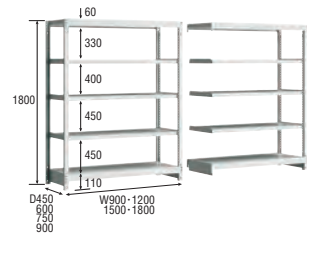

Steel Rack

スチールラック

3MS

■ 品番の見方

中量タイプ 耐荷重 300kg/段 耐荷重 2000kg/連

- 棚段ピッチは25mmで、細かい間隔で設定が可能です。
- ビスを使わないポルトレスタイプで組立簡単。
- 各部材は、重量物に耐えられるように設計され、耐荷重は(300kg/段)です。

■ 共通仕様

- 支柱: スチール鋼・メラミン焼付塗装(アイボリー色)
- 棚: スチール鋼板・メラミン焼付塗装(アイボリー色)

組立

グリーン購入適合品

3MS-6660-5

3MS-6660-5 (基本) + 3MS-6660-5R (増連)

3MSタイプ: 耐荷重 300kg/段

H1800mm 【基本:5段】

奥行(D)	間口(W)	間口(W)			
		900mm	1200mm	1500mm	1800mm
450mm	品番	3MS-6345-5	3MS-6445-5	3MS-6545-5	3MS-6645-5
	価格	¥63,360	¥72,860	¥87,040	¥98,320
600mm	品番	3MS-6360-5	3MS-6460-5	3MS-6560-5	3MS-6660-5
	価格	¥69,160	¥81,210	¥96,190	¥108,370
750mm	品番	3MS-6375-5	3MS-6475-5	3MS-6575-5	3MS-6675-5
	価格	¥92,090	¥108,240	¥132,520	¥152,500
900mm	品番	3MS-6390-5	3MS-6490-5	3MS-6590-5	3MS-6690-5
	価格	¥98,620	¥115,820	¥142,100	¥162,780

増連(R)

奥行(D)	間口(W)	間口(W)			
		900mm	1200mm	1500mm	1800mm
450mm	品番	3MS-6345-5R	3MS-6445-5R	3MS-6545-5R	3MS-6645-5R
	価格	¥55,140	¥64,640	¥78,820	¥90,100
600mm	品番	3MS-6360-5R	3MS-6460-5R	3MS-6560-5R	3MS-6660-5R
	価格	¥60,940	¥72,990	¥87,970	¥100,150
750mm	品番	3MS-6375-5R	3MS-6475-5R	3MS-6575-5R	3MS-6675-5R
	価格	¥83,870	¥100,020	¥124,300	¥144,280
900mm	品番	3MS-6390-5R	3MS-6490-5R	3MS-6590-5R	3MS-6690-5R
	価格	¥90,400	¥107,600	¥133,880	¥154,560

H2100mm 【基本:6段】

奥行(D)	間口(W)	間口(W)			
		900mm	1200mm	1500mm	1800mm
450mm	品番	3MS-7345-6	3MS-7445-6	3MS-7545-6	3MS-7645-6
	価格	¥73,600	¥84,640	¥101,240	¥114,400
600mm	品番	3MS-7360-6	3MS-7460-6	3MS-7560-6	3MS-7660-6
	価格	¥80,580	¥94,680	¥112,240	¥126,480
750mm	品番	3MS-7375-6	3MS-7475-6	3MS-7575-6	3MS-7675-6
	価格	¥108,120	¥127,140	¥155,860	¥179,460
900mm	品番	3MS-7390-6	3MS-7490-6	3MS-7590-6	3MS-7690-6
	価格	¥115,960	¥136,240	¥167,360	¥191,800