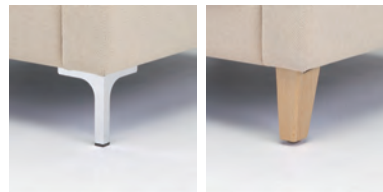

■共通仕様

- 背座部: 木枠・ウレタン
- 脚部: 【Aタイプ】アルミダイキャスト・ミラー仕上げ
【Wタイプ】ビーチ材

完成品

グリーン購入適合品

HDLC-W13 (木製脚)

HDLC-W13: F-A52-08

【Aタイプ】アルミダイキャスト脚
【Wタイプ】木製脚

HDLC-A1□…アルミダイキャスト脚
HDLC-W1□…木製脚