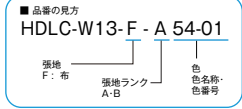

Reception Sofa
応接セット

HDLC-□1

HDLC-W11 (木製脚)

HDLC-W11: F-A52-08

HDLC-A11 (アルミダイキャスト脚)

HDLC-A11: F-A52-08

タイプ	品番 (アルミ脚)	品番 (木製脚)	本体価格	質量	入数
1人用	HDLC-A11	HDLC-W11	¥142,700	18.0kg	1
2人用	HDLC-A12	HDLC-W12	¥257,000	26.0kg	1
3人用	HDLC-A13	HDLC-W13	¥356,700	34.0kg	1