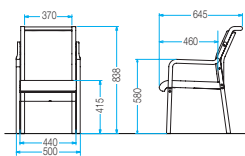

移動が便利な取手付
FVM-8A

FVM-8A

1. 張地ランク
   A: ¥53,000
   B: ¥53,700
   C: ¥55,500
   D: ¥57,300
   E: ¥59,100
   G: ¥64,600

出入りが容易な小さな肘を採用
FVM-7A

Standard: 布 / ポリエステル

Standard: ビニールレザー / 抗菌・防汚・耐次亜塩素酸

Standard: ビニールレザー / 抗菌・防汚・難燃・耐次亜塩素酸・耐アルコール

※お好みの張地をA・B・C・D・E・Gランクからお選びすることもできます。(P457~P464)

POINT

柵フレーム

前後柵フレームはスチール製で堅牢性に優れています。スタッキングの際、座面に柵フレームの跡が付きにくい構造を採用しています。

OPTION

プラパートA

● 定価 ¥800/4ヶ

プラパートB

● 定価 ¥1,600/4ヶ

木製イスの脚端に取付けるプラパート(床へのキズ防止)を用意しております。(別売)

ステッキホルダー

● 定価 ¥1,600/ヶ
ねじ止め式

木製イスに取付け簡単なステッキホルダーを用意しております。(別売)

※天然木を使用していますので、材料の特性上商品によっては若干木目の色合いが異なる場合があります。

※価格は税抜価格を表記しています。消費税は別途承ります。

POINT

スタッキング例
(平積み4脚まで)
※長時間スタッキングした場合座面にへこみ跡が残ります。

取手部
椅子の移動に便利な取手が付いています。
※人が座った状態での移動はお控えください。

品番	本体価格	質量	入数
FVM-8AF-S	¥53,200	8.2kg	4
FVM-8AL-S	¥51,300	8.2kg	4

※上記の価格は、Standard(布・レザー)の価格を表示しております。

■共通仕様

- 背・座部:成型合板・ウレタンフォーム
- 脚フレーム:成型合板(表面フナ材)・ウレタン塗装
- 取手部:成型合板(表面フナ材)・ウレタン塗装
- 前後柵フレーム:40×20スチールパイプ・粉体塗装

スタッキング例

(平積み4脚まで)
※長時間スタッキングした場合座面にへこみ跡が残ります。

品番	本体価格	質量	入数
FVM-7AF-S	¥50,500	8.2kg	4
FVM-7AL-S	¥48,400	8.2kg	4

※上記の価格は、Standard(布・レザー)の価格を表示しております。

■共通仕様

- 背・座部:成型合板・ウレタンフォーム
- 脚フレーム:成型合板(表面フナ材)・ウレタン塗装
- 前後柵フレーム:40×20スチールパイプ・粉体塗装

FVM-7A