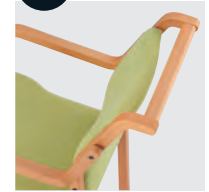

取手部
椅子の移動に便利な取手が付いています。
※人が座った状態での移動はお控えください。

品番	本体価格	質量	入数
FVM-8AF-S	¥53,200	8.2kg	4
FVM-8AL-S	¥51,300	8.2kg	4

※上記の価格は、Standard(布・レザー)の価格を表示しております。

■共通仕様

- 背・座部:成型合板・ウレタンフォーム
- 脚フレーム:成型合板(表面フナ材)・ウレタン塗装
- 取手部:成型合板(表面フナ材)・ウレタン塗装
- 前後柵フレーム:40×20スチールパイプ・粉体塗装