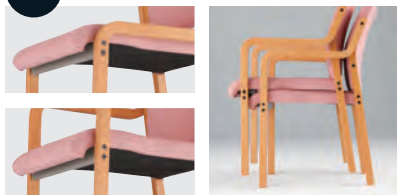

移動が便利な取手付  
FVM-8A

FVM-8AF-S: ネイビー

FVM-8AL-S: ライトベージュ

FVM-8AL-S: グレー10

FVM-8A

- 張地ランク  
**A: ¥53,000**  
**B: ¥53,700**  
**C: ¥55,500**  
**D: ¥57,300**  
**E: ¥59,100**  
**G: ¥64,600**

出入りが容易な小さな肘を採用  
FVM-7A

FVM-7AF-S: ノワール

FVM-7AL-S: リーフグリーン

FVM-7AL-S: ライトオレンジ04

Standard: 布 / ポリエステル

ネイビー カーマインレッド マンダリンオレンジ ミントグリーン ノワール

Standard: ビニールレザー / 抗菌・防汚・耐次亜塩素酸

ライトブルー インディゴブルー リーフグリーン パステルピンク マンダリンオレンジ ライトベージュ ネオブラック

Standard: ビニールレザー / 抗菌・防汚・難燃・耐次亜塩素酸・耐アルコール

ライトグレー02 ライトオレンジ04 グレー10 ライトブルー13 グリーン15

※お好みの張地をA・B・C・D・E・Gランクからお選びすることもできます。(P457~P464)

POINT

柵フレーム

前後柵フレームはスチール製で堅牢性に優れています。スタッキングの際、座面に柵フレームの跡が付きにくい構造を採用しています。

OPTION

プラパートA

● 定価 ¥800/4ヶ