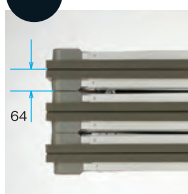

チーク

積み重ね例

折畳みの際、脚部がフレーム内に収納されるので、積み重ねた時に高さが薄くなります。(ピッチ:64mm)