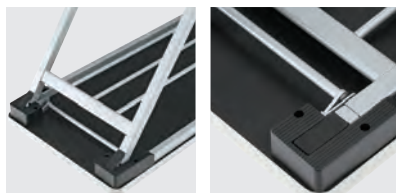

■共通仕様

- 天板:28mm厚メラミン化粧板(裏面プリントMDF)・フラッシュ構造・エラストマエッジ
- 脚部:26角スチールパイプ・焼付塗装(シルバー色)・アジャスター付
- 棚部:φ12.7スチールパイプ・焼付塗装(シルバー色)
- 折畳み機能:特殊バネ式
- 廃材利用

🌿 グリーン購入適合品

TFAW(アルミ脚タイプ)

	品番	本体価格	W	D	H	脚間寸法	質量	入数
棚付	TFAW-1860	¥89,000	1800	600	700	1690	18.1kg	1
	TFAW-1845	¥74,600	1800	450	700	1690	12.7kg	1
	TFAW-1560	¥86,800	1500	600	700	1390	15.8kg	1
	TFAW-1545	¥76,700	1500	450	700	1390	11.3kg	1
棚無	TFAW-1860N	¥83,000	1800	600	700	1690	16.9kg	1
	TFAW-1845N	¥69,000	1800	450	700	1690	11.5kg	1
	TFAW-1560N	¥80,800	1500	600	700	1390	14.6kg	1
	TFAW-1545N	¥71,100	1500	450	700	1390	10.1kg	1

■共通仕様

- 天板:28mm厚メラミン化粧板(裏面プリントMDF)・フラッシュ構造・エラストマエッジ
- 脚部:27角アルミパイプ・焼付塗装(シルバー色)・アジャスター付
- 棚部:φ12.7スチールパイプ・焼付塗装(シルバー色)
- 折畳み機能:特殊バネ式
- 廃材利用

🌿 グリーン購入適合品

折畳み例

樹脂カバー

POINT

積み重ね例

折畳みの際、脚部がフレーム内に収納されるので、積み重ねた時に高さが薄くなります。(ピッチ:68mm)