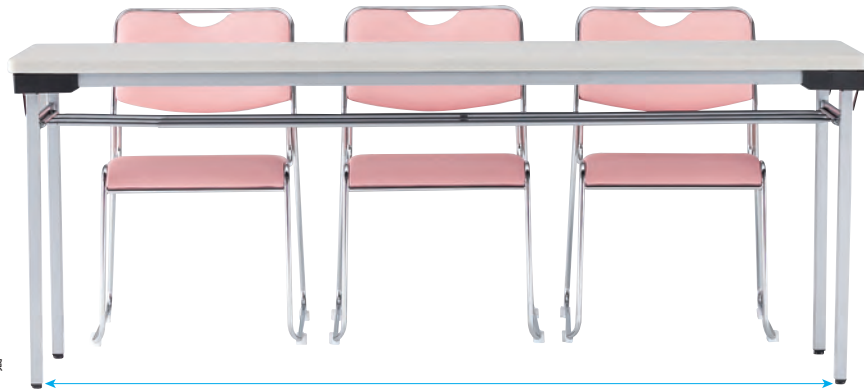

Folding Table

フォールディングテーブル

TFW・TFAW

ゆったり座れるワイドタイプ

※チェアはNFS-5(P175)参照

W1800タイプ 脚間寸法:1690mm
W1500タイプ 脚間寸法:1390mm

TFW-1845(棚付)

ニューグレー

TFW-1845N(棚無)

ローズ

TFAW-1845(棚付)

チーク

TFAW-1845N(棚無)

ホワイト

TFW(スチール脚タイプ)

	品番	本体価格	W	D	H	脚間寸法	質量	入数
棚付	TFW-1860	¥79,100	1800	600	700	1690	20.6kg	1
	TFW-1845	¥64,700	1800	450	700	1690	15.3kg	1
	TFW-1560	¥77,000	1500	600	700	1390	18.3kg	1
	TFW-1545	¥66,800	1500	450	700	1390	13.9kg	1
棚無	TFW-1860N	¥71,400	1800	600	700	1690	19.1kg	1
	TFW-1845N	¥58,300	1800	450	700	1690	13.7kg	1
	TFW-1560N	¥69,300	1500	600	700	1390	16.8kg	1
	TFW-1545N	¥61,700	1500	450	700	1390	12.3kg	1

■共通仕様

- 天板:28mm厚メラミン化粧板(裏面プリントMDF)・フラッシュ構造・エラストマエッジ
- 脚部:27角アルミパイプ・焼付塗装(シルバー色)・アジャスター付
- 棚部:φ12.7スチールパイプ・焼付塗装(シルバー色)
- 折畳み機能:特殊バネ式
- 廃材利用

🌿 グリーン購入適合品

折畳み例

樹脂カバー

POINT

積み重ね例

折畳みの際、脚部がフレーム内に収納されるので、積み重ねた時に高さが薄くなります。(ピッチ:68mm)

天板カラー

チーク

ローズ

ホワイト

ニューグレー

メープル