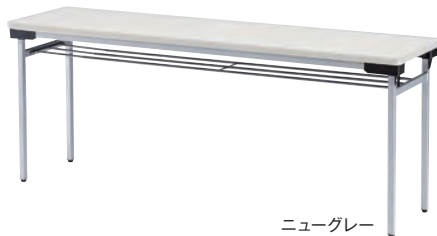

Folding Table

フォールディングテーブル

TFW・TFAW

ゆったり座れるワイドタイプ

※チェアはNFS-5(P175)参照

W1800タイプ 脚間寸法:1690mm
W1500タイプ 脚間寸法:1390mm

TFW-1845(棚付)

ニューグレー

TFW-1845N(棚無)

ローズ

TFAW-1845(棚付)

チーク

TFAW-1845N(棚無)

ホワイト

TFW(スチール脚タイプ)

	品番	本体価格	W	D	H	脚間寸法	質量	入数
棚付	TFW-1860	¥79,100	1800	600	700	1690	20.6kg	1
	TFW-1845	¥64,700	1800	450	700	1690	15.3kg	1
	TFW-1560	¥77,000	1500	600	700	1390	18.3kg	1
	TFW-1545	¥66,800	1500	450	700	1390	13.9kg	1
棚無	TFW-1860N	¥71,400	1800	600	700	1690	19.1kg	1
	TFW-1845N	¥58,300	1800	450	700	1690	13.7kg	1
	TFW-1560N	¥69,300	1500	600	700	1390	16.8kg	1
	TFW-1545N	¥61,700	1500	450	700	1390	12.3kg	1

■共通仕様

- 天板:28mm厚メラミン化粧板(裏面プリントMDF)・フラッシュ構造・エラストマエッジ
- 脚部:26角スチールパイプ・焼付塗装(シルバー色)・アジャスター付
- 棚部:φ12.7スチールパイプ・焼付塗装(シルバー色)
- 折畳み機能:特殊バネ式
- 廃材利用

🌿 グリーン購入適合品

TFAW(アルミ脚タイプ)

	品番	本体価格	W	D	H	脚間寸法	質量	入数
棚付	TFAW-1860	¥89,000	1800	600	700	1690	18.1kg	1
	TFAW-1845	¥74,600	1800	450	700	1690	12.7kg	1
	TFAW-1560	¥86,800	1500	600	700	1390	15.8kg	1
	TFAW-1545	¥76,700	1500	450	700	1390	11.3kg	1
棚無	TFAW-1860N	¥83,000	1800	600	700	1690	16.9kg	1
	TFAW-1845N	¥69,000	1800	450	700	1690	11.5kg	1
	TFAW-1560N	¥80,800	1500	600	700	1390	14.6kg	1
	TFAW-1545N	¥71,100	1500	450	700	1390	10.1kg	1

■共通仕様

- 天板:28mm厚メラミン化粧板(裏面プリントMDF)・フラッシュ構造・エラストマエッジ
- 脚部:27角アルミパイプ・焼付塗装(シルバー色)・アジャスター付
- 棚部:φ12.7スチールパイプ・焼付塗装(シルバー色)
- 折畳み機能:特殊バネ式
- 廃材利用

🌿 グリーン購入適合品

折畳み例

樹脂カバー

POINT

積み重ね例

折畳みの際、脚部がフレーム内に収納されるので、積み重ねた時に高さが薄くなります。(ピッチ:68mm)