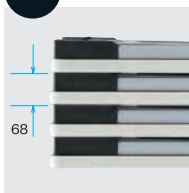

■共通仕様

- 天板:28mm厚メラミン化粧板(裏面プリントMDF)・フラッシュ構造・エラストマエッジ
- 脚部:26角スチールパイプ・焼付塗装(シルバー色)・アジャスター付
- 棚部:φ12.7スチールパイプ・焼付塗装(シルバー色)
- 折畳み機能:特殊バネ式
- 廃材利用

🌿 グリーン購入適合品

TFAW(アルミ脚タイプ)

	品番	本体価格	W	D	H	脚間寸法	質量	入数
棚付	TFAW-1860	¥89,000	1800	600	700	1690	18.1kg	1
	TFAW-1845	¥74,600	1800	450	700	1690	12.7kg	1
	TFAW-1560	¥86,800	1500	600	700	1390	15.8kg	1
	TFAW-1545	¥76,700	1500	450	700	1390	11.3kg	1
棚無	TFAW-1860N	¥83,000	1800	600	700	1690	16.9kg	1
	TFAW-1845N	¥69,000	1800	450	700	1690	11.5kg	1
	TFAW-1560N	¥80,800	1500	600	700	1390	14.6kg	1
	TFAW-1545N	¥71,100	1500	450	700	1390	10.1kg	1

■共通仕様

- 天板:28mm厚メラミン化粧板(裏面プリントMDF)・フラッシュ構造・エラストマエッジ
- 脚部:27角アルミパイプ・焼付塗装(シルバー色)・アジャスター付
- 棚部:φ12.7スチールパイプ・焼付塗装(シルバー色)
- 折畳み機能:特殊バネ式
- 廃材利用

🌿 グリーン購入適合品

折畳み例

樹脂カバー

POINT

積み重ね例

折畳みの際、脚部がフレーム内に収納されるので、積み重ねた時に高さが薄くなります。(ピッチ:68mm)

天板カラー

チーク

ローズ

ホワイト

ニューグレー

メープル