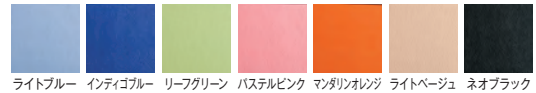

■共通仕様

- 背部:ハードボード・ウレタンフォーム
- 座部:ハードボード・合板・ウレタンフォーム
- 脚フレーム:φ19.1スチールパイプ・クロームメッキ

● 廃材利用

グリーン購入適合品

ビニールシート

※張地はこの中からお選びください。

Standard: ビニールレザー/抗菌・防汚・耐次亜塩素酸

Standard: ビニールレザー/抗菌・防汚・難燃・耐次亜塩素酸・耐アルコール