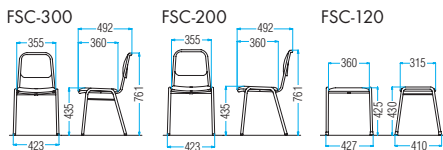

FSC-B300: インディゴブルー

FSC-B200
(4本脚塗装タイプ)

FSC-B200: ネオブラック

FSC-120
(スツール)

FSC-120: オレンジ

4本脚メッキタイプ

品番	本体価格	質量	入数
FSC-300	¥17,100	4.5kg	4
FSC-300L-S	¥18,300	4.5kg	4
FSC-200	¥16,100	4.5kg	4
FSC-200L-S	¥17,300	4.5kg	4

4本脚塗装タイプ

品番	本体価格	質量	入数
FSC-B300L-S	¥18,300	4.5kg	4
FSC-B200L-S	¥17,300	4.5kg	4

スツール

品番	本体価格	質量	入数
FSC-120	¥12,600	3.0kg	4
FSC-120L-S	¥13,300	3.0kg	4

■共通仕様

- 背部:ハードボード・ウレタンフォーム
 - 座部:ハードボード・合板・ウレタンフォーム
 - 脚フレーム:φ19.1スチールパイプ・クロームメッキ
- ※FSC-300・200タイプのみ塗装BK仕様あります。

FSC-370L-S: グリーン15

FSC-320
(ループ脚タイプ)

FSC-320: アイボリー

座面の高さを50mmピッチで用意しました。
※FSC-420・370・320

ループ脚タイプ

品番	本体価格	質量	入数
FSC-420	¥24,500	4.8kg	4
FSC-420L-S	¥25,800	4.8kg	4
FSC-370	¥24,300	4.7kg	4
FSC-370L-S	¥25,400	4.7kg	4
FSC-320	¥24,200	4.6kg	4
FSC-320L-S	¥25,300	4.6kg	4