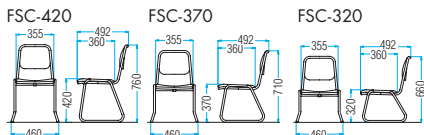

FSC-370L-S: グリーン15

FSC-320
(ループ脚タイプ)

FSC-320: アイボリー

座面の高さを50mmピッチで用意しました。
※FSC-420・370・320

ループ脚タイプ

品番	本体価格	質量	入数
FSC-420	¥24,500	4.8kg	4
FSC-420L-S	¥25,800	4.8kg	4
FSC-370	¥24,300	4.7kg	4
FSC-370L-S	¥25,400	4.7kg	4
FSC-320	¥24,200	4.6kg	4
FSC-320L-S	¥25,300	4.6kg	4