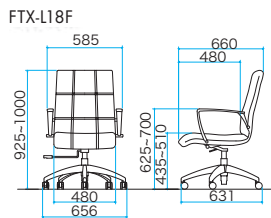

組立

※この製品の張地はチャコールブラウンのみです。