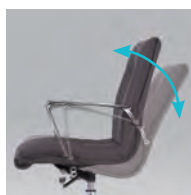

### 操作部

- ①昇降レバー  
任意の高さに調節することができます。
- ②ロッキング強弱調節ノブ  
ロッキングの強弱を調節することができます。
- ③ロッキング固定・解除レバー  
ロッキングを固定・解除することができます。レバーを回して押して固定、引いて解除します。

上下昇降機能

ロッキング機能

アルミダイキャスト肘部

※価格は税抜価格を表記しています。消費税は別途承ります。