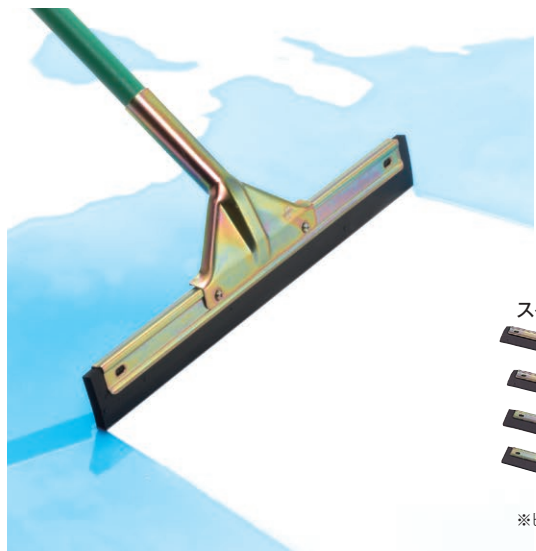

幅広形状で高さ約12cmの大型ゴムが、水を素早く処理します。
広い場所での多量の水処理に適しています。

User Voice ユーザーボイス

幅広な形状で大きくワイドに水切りできて便利。
押して使えるので靴や服が濡れなくて安心です。
(工場勤務男性)

大型でも移動がラクな
キャスター付もあります。

蝶ネジ うちわネジ

裏キャスター部分 ●蝶ネジ(ゴム固定) ●うちわネジ(柄の固定)

柄の先端
回転キャップ

クロロプレンゴム
耐摩耗性に優れています。

高さ
約12cm

厚み
約1.5cm

広範囲の水切りに
便利なワイドタイプ

ドライヤー60・90・120・150

材質 頭:スチールにユニクロメッキ、先ゴム:クロロプレンゴム、
柄:φ26.1スチールパイプにポリエチレン接着被膜

全長 約1510mm

品番	規格	重量(約)	価格	梱包入数	元払数量	JANコード
CL-370-100-0	60cm	1.5kg	¥ 6,300(税込¥ 6,930)	5本	5本以上	243702
CL-370-120-0	90cmキャスターなし	2.2kg	¥ 7,800(税込¥ 8,580)	5本	5本以上	185309
CL-370-130-0	90cmキャスター付	2.5kg	¥11,500(税込¥12,650)	5本	5本以上	185408
CL-370-141-0	120cmキャスターなし	2.8kg	¥11,500(税込¥12,650)	1本	3本以上	243900
CL-370-140-0	120cmキャスター付	3.1kg	¥14,000(税込¥15,400)	1本	3本以上	243801
CL-370-151-0	150cmキャスターなし	3.4kg	¥16,000(税込¥17,600)	1本	3本以上	326207
CL-370-150-0	150cmキャスター付	3.7kg	¥18,000(税込¥19,800)	1本	3本以上	326108
CL-370-460-0	スベア60cm	234g	¥ 1,900(税込¥ 2,090)	10個	10個以上	283203
CL-370-520-0	スベア90cm	373g	¥ 3,100(税込¥ 3,410)	10個	10個以上	185903
CL-370-540-0	スベア120cm	474g	¥ 4,100(税込¥ 4,510)	10個	10個以上	326306
CL-370-550-0	スベア150cm	624g	¥ 5,100(税込¥ 5,610)	10個	10個以上	326405

塩ビ不使用
スベア

テラモトのこだわり

約12cmの高さのゴムを採用。
多量の水処理する際、水が手前にくるのを防ぎます。

溜まった雨水や洗浄水処理の
定番ドライヤー。

柄の先端
回転キャップ

ドライヤー

材質 頭:スチールにクロメートメッキ、先ゴム:クロロプレンゴム、
柄:φ25.4スチールパイプにポリエチレン接着被膜

全長 約1385mm