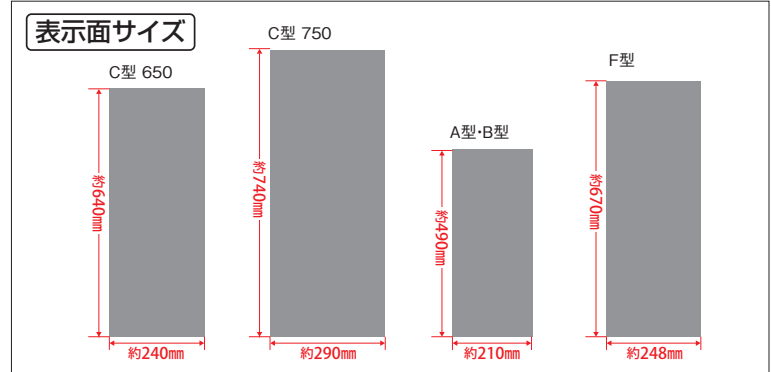

消火器対応サイズ一覧

規格	適応消火器サイズ
C型650	高さ 57cmまで
C型750	高さ 65cmまで
A型	高さ 50cmまで
B型	高さ 50cmまで
F型	高さ 60cmまで

ご注文の際のご注意 自治体によりまして、消防法により消火器の文字を赤色の枠で囲む必要があるなど、消火器を設置する際の規定がございます。消火器を設置されるご住所の自治体の規定をご確認の上ご購入ください。

- 看板
- 自立タワー
- スチール看板
- 誘導パネル
- コーンセント
- プリンター
- コーンメッセ
- おしり看板
- シートパネル
- シリース
- 消火器スタンド
- ベルサイン
- タワーサイン
- タワーサイン
- 三面ガイド
- ハブサイン
- フラパネル
- 消火器かくれんぼ
- パネル
- ビッグパネル
- メガパネル
- ポスター
- ついたて看板
- オフショ