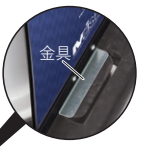

屋外対応

ミセル コーンメッセ (風雨対策商品)

材 質 本体:ポリプロピレン、印刷面:塩化ビニール、ゴムウェイト:再生ゴム
本体規格色 ブラック・ホワイト

品番	色コード	規格	サイズ(約)	重量(約)	価格	梱包入数	元払数量
OT-542-110-□		300×900フル片面	W460×D460×H940mm	7.8kg	¥21,500 (税込¥23,650)	1台	1台以上
OT-542-111-□		300×900フル両面	W460×D460×H940mm	8.0kg	¥26,600 (税込¥29,260)	1台	1台以上

色コード/7.ブラック 8.ホワイト
●受注生産品です。受注後約1週間で出荷します。 ●上記価格は、シート印刷・貼り工賃を含みます。
●ミセル コーンウェイト(再生ゴム)7kg:1個付