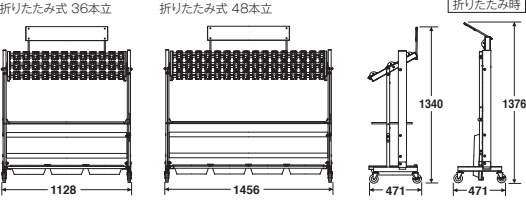

カードロック傘立II・キーレス傘立トレス共通仕様

大型受皿
水受皿が従来品より深くなり、水こぼれなどを軽減。

大型キャスター
移動や設置がスムーズに行えます。

専用交換ダイヤルユニット

トレス・ストアスタイル傘立(ダイヤル)ユニット

品番 UB-269-150-0 価格 オープン価格

- ●キーレス傘立トレス・StoreStyle 傘立Line12
- ●ダイヤル・StoreStyle 傘立Case16 ダイヤル用交換ダイヤルユニット。
- ●ご注文の際は、ユニット番号をお申し付けください。