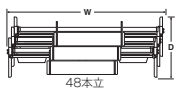

- キーレス傘立トレス・StoreStyle 傘立Line12
- ダイヤル・StoreStyle 傘立Case16 ダイヤル用交換ダイヤルユニット。
- ご注文の際は、ユニット番号をお申し付けください。

**カードロック傘立II(折りたたみ式)・キーレス傘立トレス(折りたたみ式)共通仕様**

折りたたむ時は必ず傘立の後ろに立ち、足で底のペダルを踏み、両手でフレームを持ちます。

ペダルを踏みながら、両手でフレームを持ってゆっくりと折りたたんでください。

閉じたら必ずストッパーをセットしてください。

**傘立の折りたたみ方**

- 1人で簡単にできます。
- 自立するので収納時も安心。
- 使用していない場合は重ねて収納できます。

**ネスティング時の寸法**  
36本立を3台ネスティングした場合、  
▶約W1270×D691mm  
48本立を3台ネスティングした場合、  
▶約W1597×D691mm

折りたたみ方法