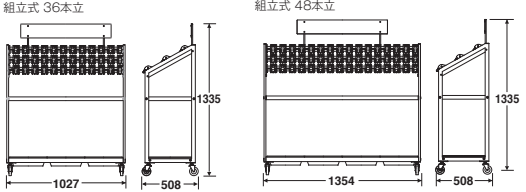

**キーレス傘立トレス(組立式)**

材質 本体:スチールに粉体塗装、受皿:ポリプロピレン、看板:塩化ビニール  
規格色 サテングレー

品番	規格	サイズ(約)	重量(約)	価格	JANコード
UB-269-036-0	36	W1027×D508×H1335mm	24.5kg	¥262,000(税込¥288,200)	100005
UB-269-048-0	48	W1354×D508×H1335mm	28.5kg	¥327,000(税込¥359,700)	100012

複数台ご注文の際は、ユニット番号が連番かどうかお申し付けください。

**折りたたみ式**

重ねて収納できるネスティングタイプです。ひとりでも簡単に折りたためます。

36本収納

36本立

48本収納

48本立

**キーレス傘立トレス(折りたたみ式)**

材質 本体:スチールに粉体塗装、受皿:ポリプロピレン、看板:塩化ビニール  
規格色 サテングレー

収納時サイズ 36:約W1128×D471×H1376mm、48:約W1456×D471×H1376mm

品番	規格	使用時サイズ(約)	重量(約)	価格	JANコード
UB-269-136-0	36	W1128×D471×H1340mm	27.3kg	¥321,000(税込¥353,100)	100029
UB-269-148-0	48	W1456×D471×H1340mm	32.2kg	¥383,000(税込¥421,300)	100036