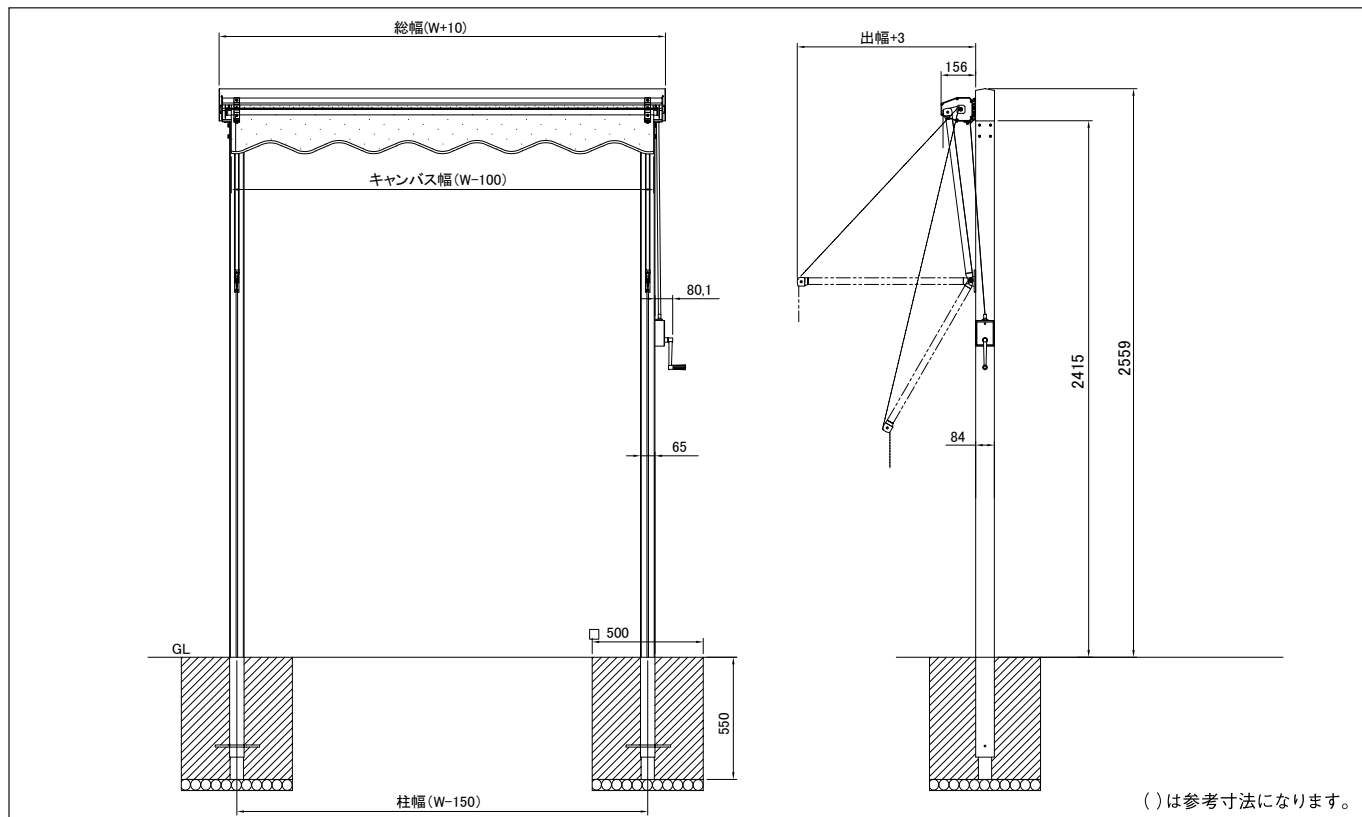

WEBで見る

自立型 ポスコ スウェーデン 基本寸法図

(単位: mm)

()は参考寸法になります。

仕様

フレーム	材質	アルミ押出型材	
	色	ステンカラー	
キャンバス	材質	アクリル仕様 撥水加工 (PARA)	
	色	15色 (P101参照)	
	変更オプション	材質	再生ポリエステル 防災・撥水加工 (シャガール)
		色	25色 (P103参照)
		材質	高張力ポリエステル仕様 防災・防水 (プレコントラン)
		色	30色 (P102参照)
材質	ポリエステル仕様 防災・防水 (ニューバスティ)		
色	43色 (P104参照)		

スッキリ納まるカセットタイプ。

電動リモコンタイプ・
手動ウインチタイプから選択可能。

オプション部品名	価格 (円)
リモコン送信器(追加)	29,700
風力・陽光センサー	100,100
風力センサー	92,400
間口寸法切詰価格	12,100
センサー設定用リモコン	36,300*

*センサー設定用リモコン付です。・消費税別

操作

手動式	ウインチ仕様
電動式	リモコン (電源: AC100V) (P107参照)

価格

(寸法単位: mm)

出幅 (D)	間口 (W)	2000		3000		4000	
		800	1000	800	1000	800	1000
価格 (円)	手動	223,300	231,000	278,300	288,200	311,300	322,300
	電動	366,300	—	421,300	—	455,400	—

・消費税別

キャンバス変更オプション

商品名	規格	割増価格 (円)
シャガール	間口 (W) …… 2000 まで	33,300
	間口 (W) …… 3000 まで	51,200
	間口 (W) …… 4000 まで	65,500
プレコントラン 502V2	間口 (W) …… 2000 まで	41,200
	間口 (W) …… 3000 まで	41,200
	間口 (W) …… 4000 まで	65,500
ニューバスティ	間口 (W) …… 2000 まで	33,300
	間口 (W) …… 3000 まで	33,300
	間口 (W) …… 4000 まで	49,200