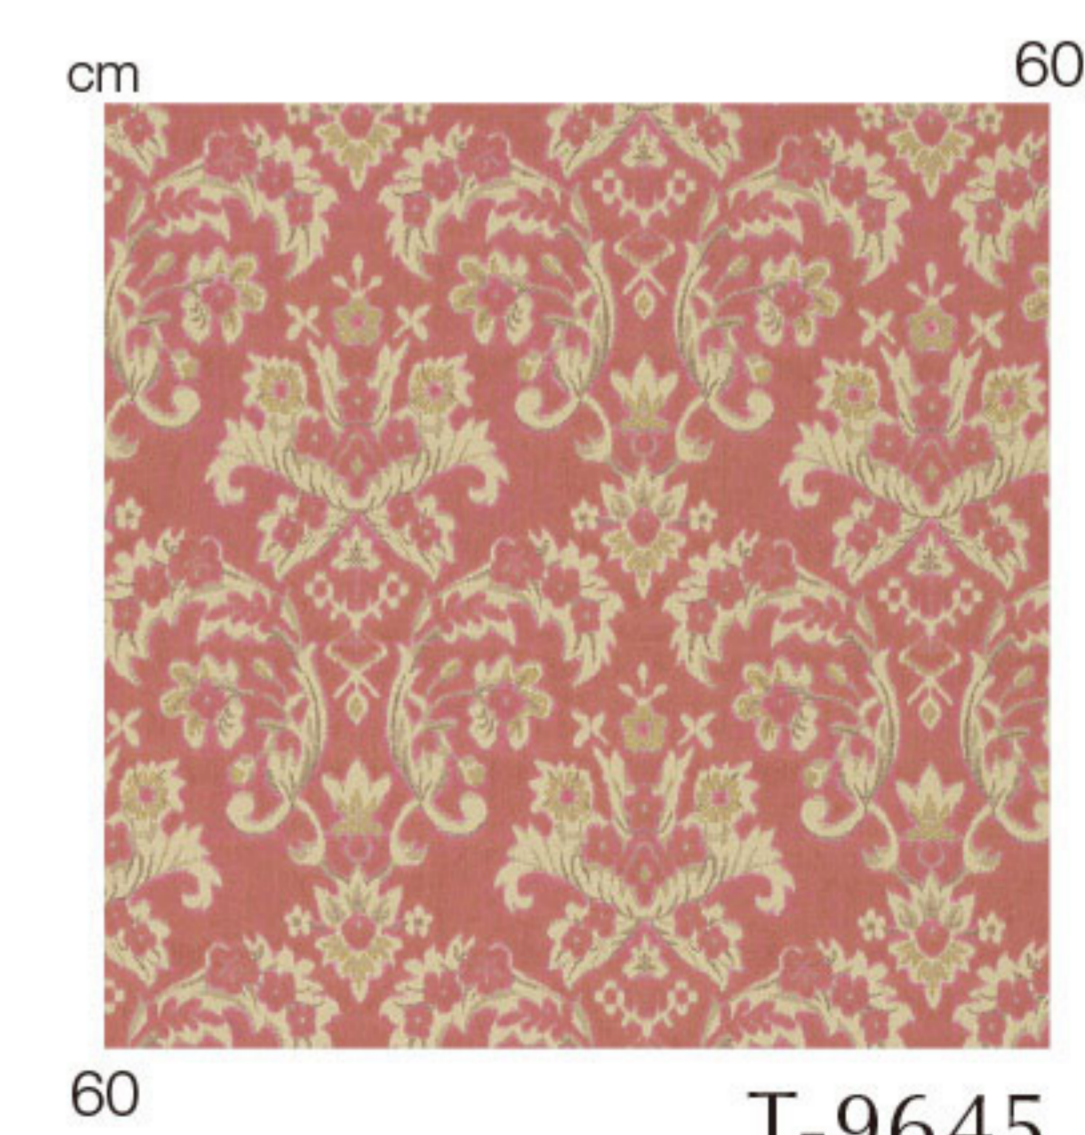

インペリア Impreia

高級に相応しい希少な金華山織物

バックコーティング

17-HTR-28311
Hohenstein HTTI

NEWS & IDEAS

MATERIAL AC56% PE44%   SIZE 140cm x 35m approx.   REPEAT ↓ 50.7cm ↔ 36.8cm   PRICE ¥12,300 /m

ロワイヤル Royale

愈々、高級に進化 希少化する金華山織物

バックコーティング

17-HTR-28311
Hohenstein HTTI

NEWS & IDEAS

MATERIAL AC56% PE44%   SIZE 140cm x 35m approx.   REPEAT ↓ 53.8cm ↔ 36.7cm   PRICE ¥11,800 /m

T-9645