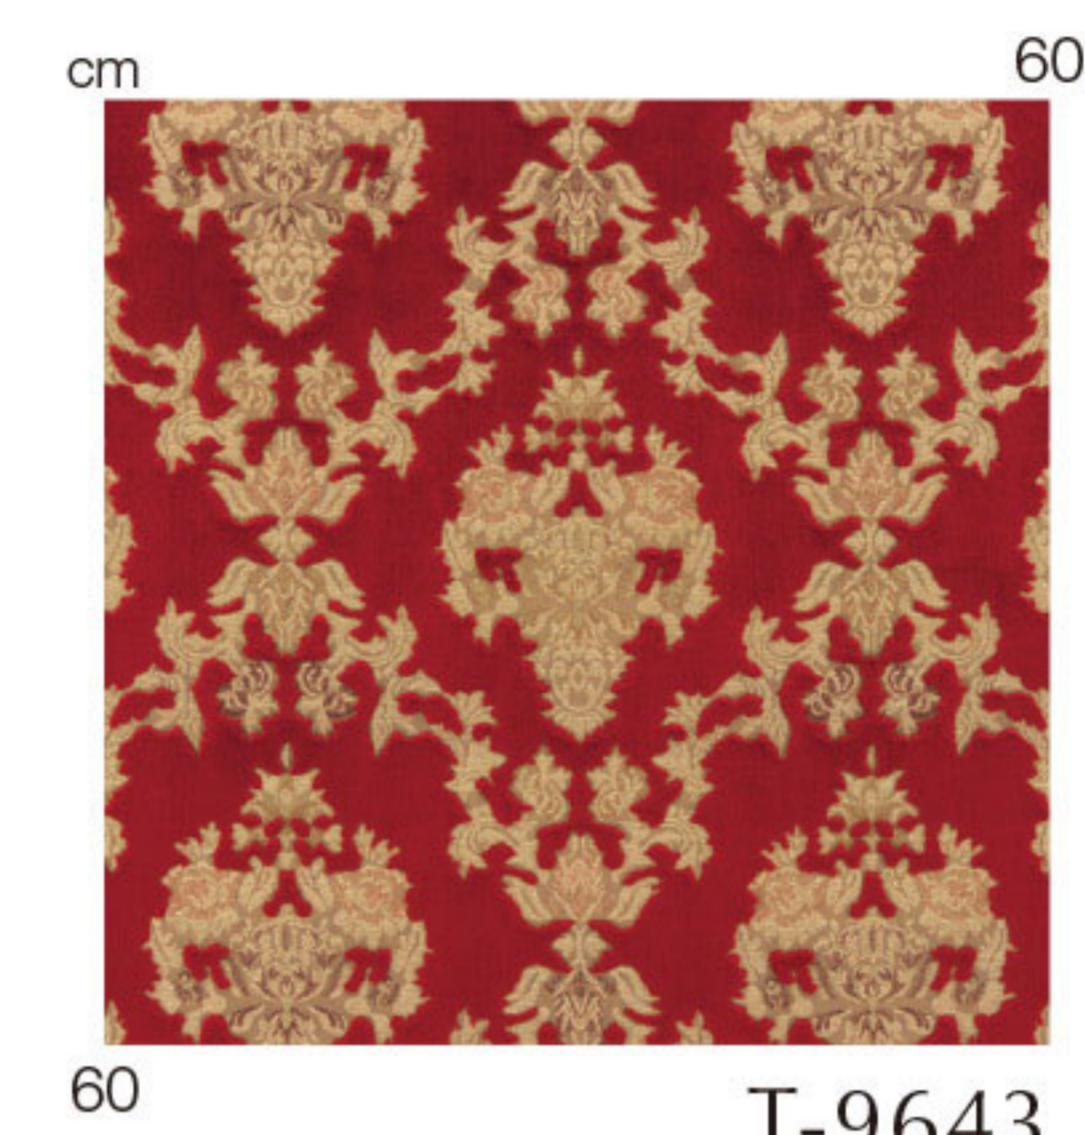

インペリア Impreia

高級に相応しい希少な金華山織物

バックコーティング

17-HTR-28311
Hohenstein HTTI

NEWS & IDEAS

MATERIAL AC56% PE44% SIZE 140cm x 35m approx. REPEAT ↓ 50.7cm ↔ 36.8cm PRICE ¥12,300 /m

T-9643 (7208)

T-9644 (7209)