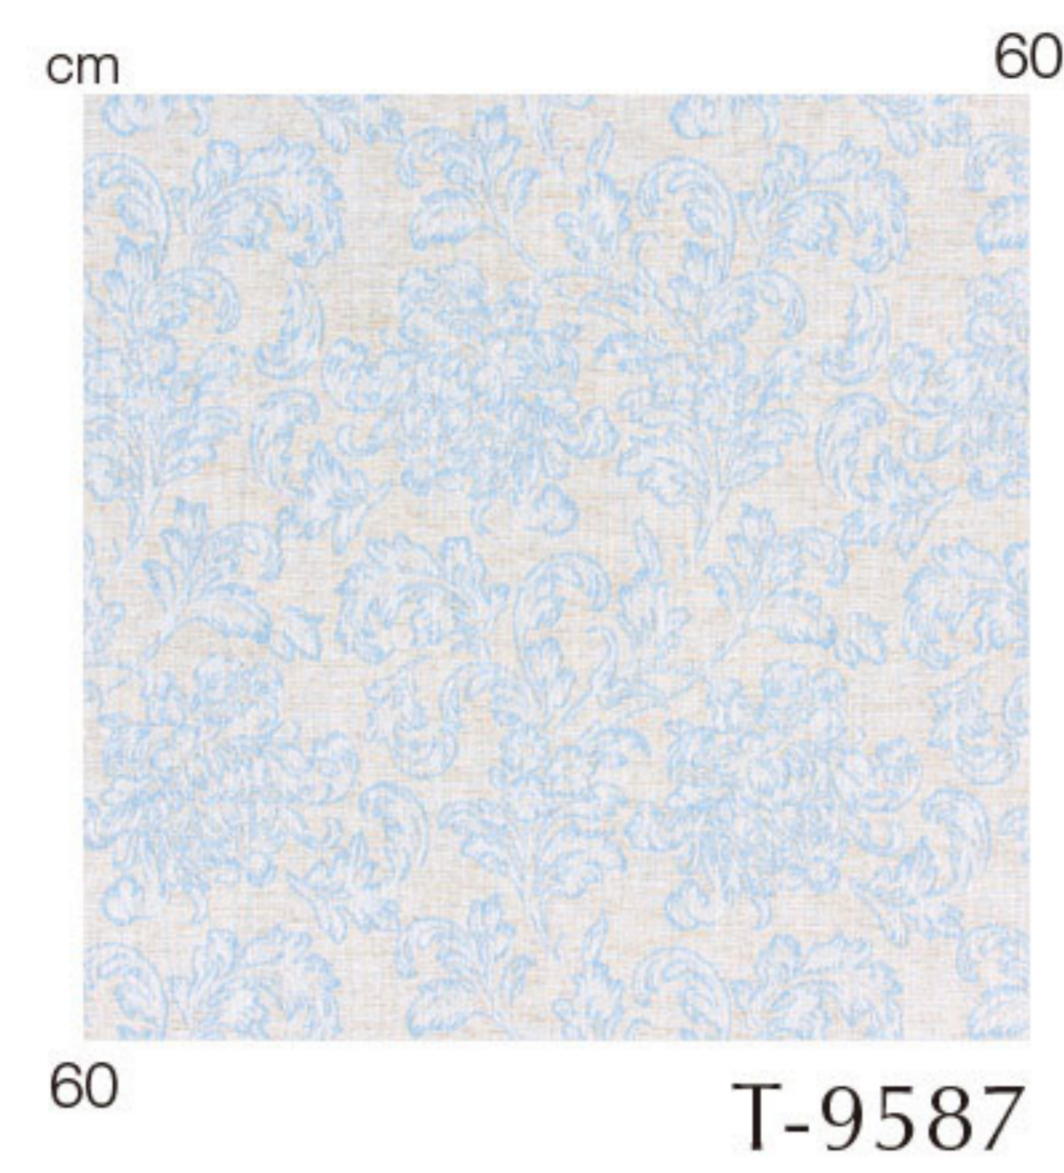

# エメルダ Emerald

成熟した危険な魅力のエレガント

バックコーティング  
JABIA [Z-0564]

NEWS & IDEAS

MATERIAL PE 91% LI 9% SIZE 140cm x 50m approx. REPEAT ↓ 48.5cm ↔ 35cm PRICE ¥8,900 /m

T-9587 (7001)

# コレクション#10 Collection#10

スタンダードコレクションからアールヌーボー

バックコーティング

NEWS & IDEAS

MATERIAL PE 55.5% AC 44.5% SIZE 137cm x 50m approx. REPEAT ↓ 24.5cm ↔ 35cm PRICE ¥9,300 /m

T-9588 (7078)

# ギダ Gidas

完全定番ペイズリー

バックコーティング

NEWS & IDEAS

MATERIAL PE 100% SIZE 140cm x 45m approx. REPEAT ↓ 52.2cm ↔ 38cm PRICE ¥6,200 /m

T-9589 (7079)

T-9590 (7080)