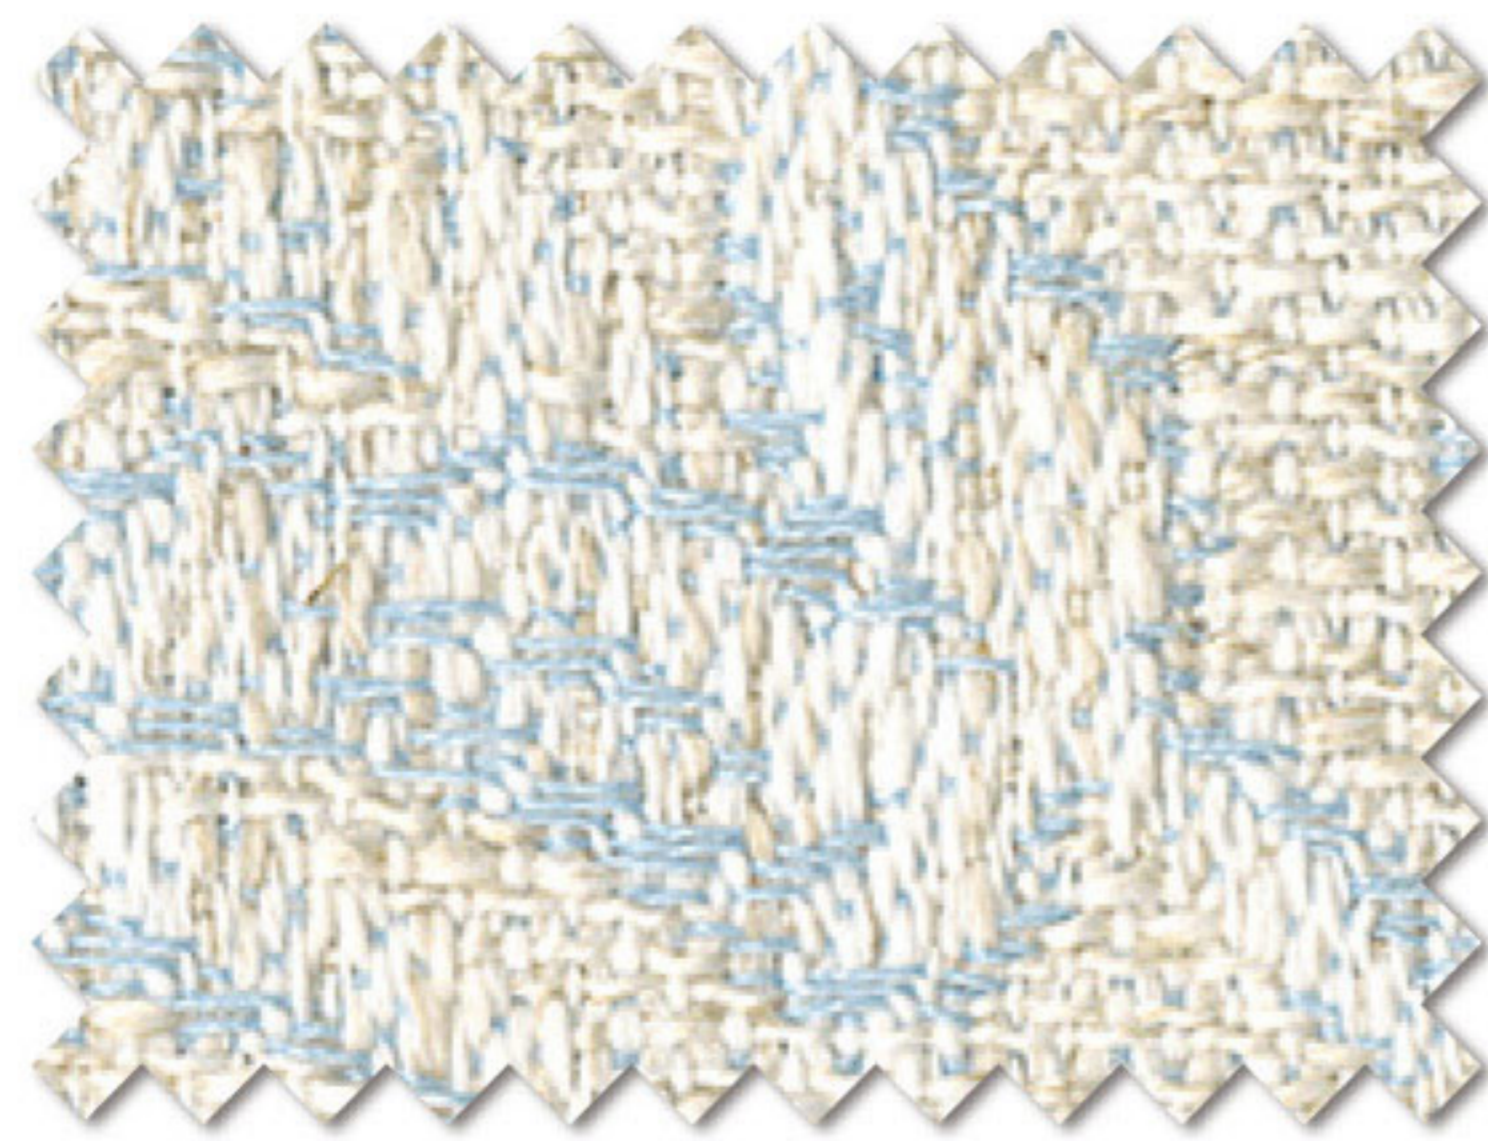

# エメルダ Emerald

成熟した危険な魅力のエレガント

バックコーティング  
JABIA [Z-0564]

NEWS & IDEAS

MATERIAL PE 91% LI 9% SIZE 140cm x 50m approx. REPEAT ↓ 48.5cm ↔ 35cm PRICE ¥8,900 /m

T-9587 (7001)

# コレクション#10 Collection#10

スタンダードコレクションからアールヌーボー

バックコーティング

NEWS & IDEAS

MATERIAL PE 55.5% AC 44.5% SIZE 137cm x 50m approx. REPEAT ↓ 24.5cm ↔ 35cm PRICE ¥9,300 /m

T-9588 (7078)