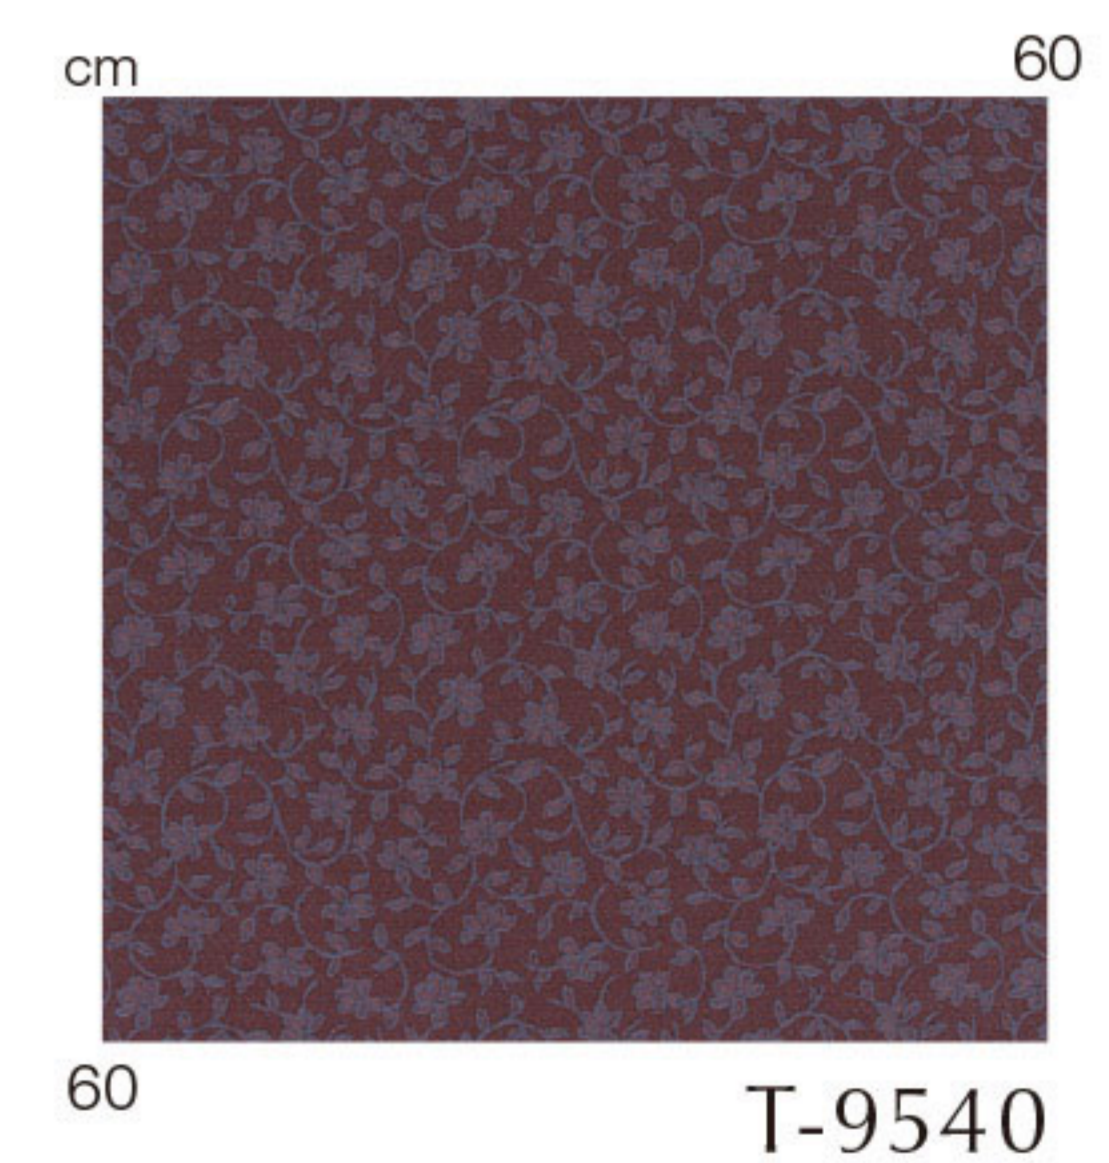

# レリーフ Relief

小さな花が取り囲む幸福

バックコーティング  
JABIA [PES-1905]

NEWS & IDEAS

MATERIAL PE 100%    SIZE 140cm x 40m approx.    REPEAT ↑ 23cm ↔ 18.7cm    PRICE ¥7,500 /m

T-9537

T-9538 (7093)

T-9540