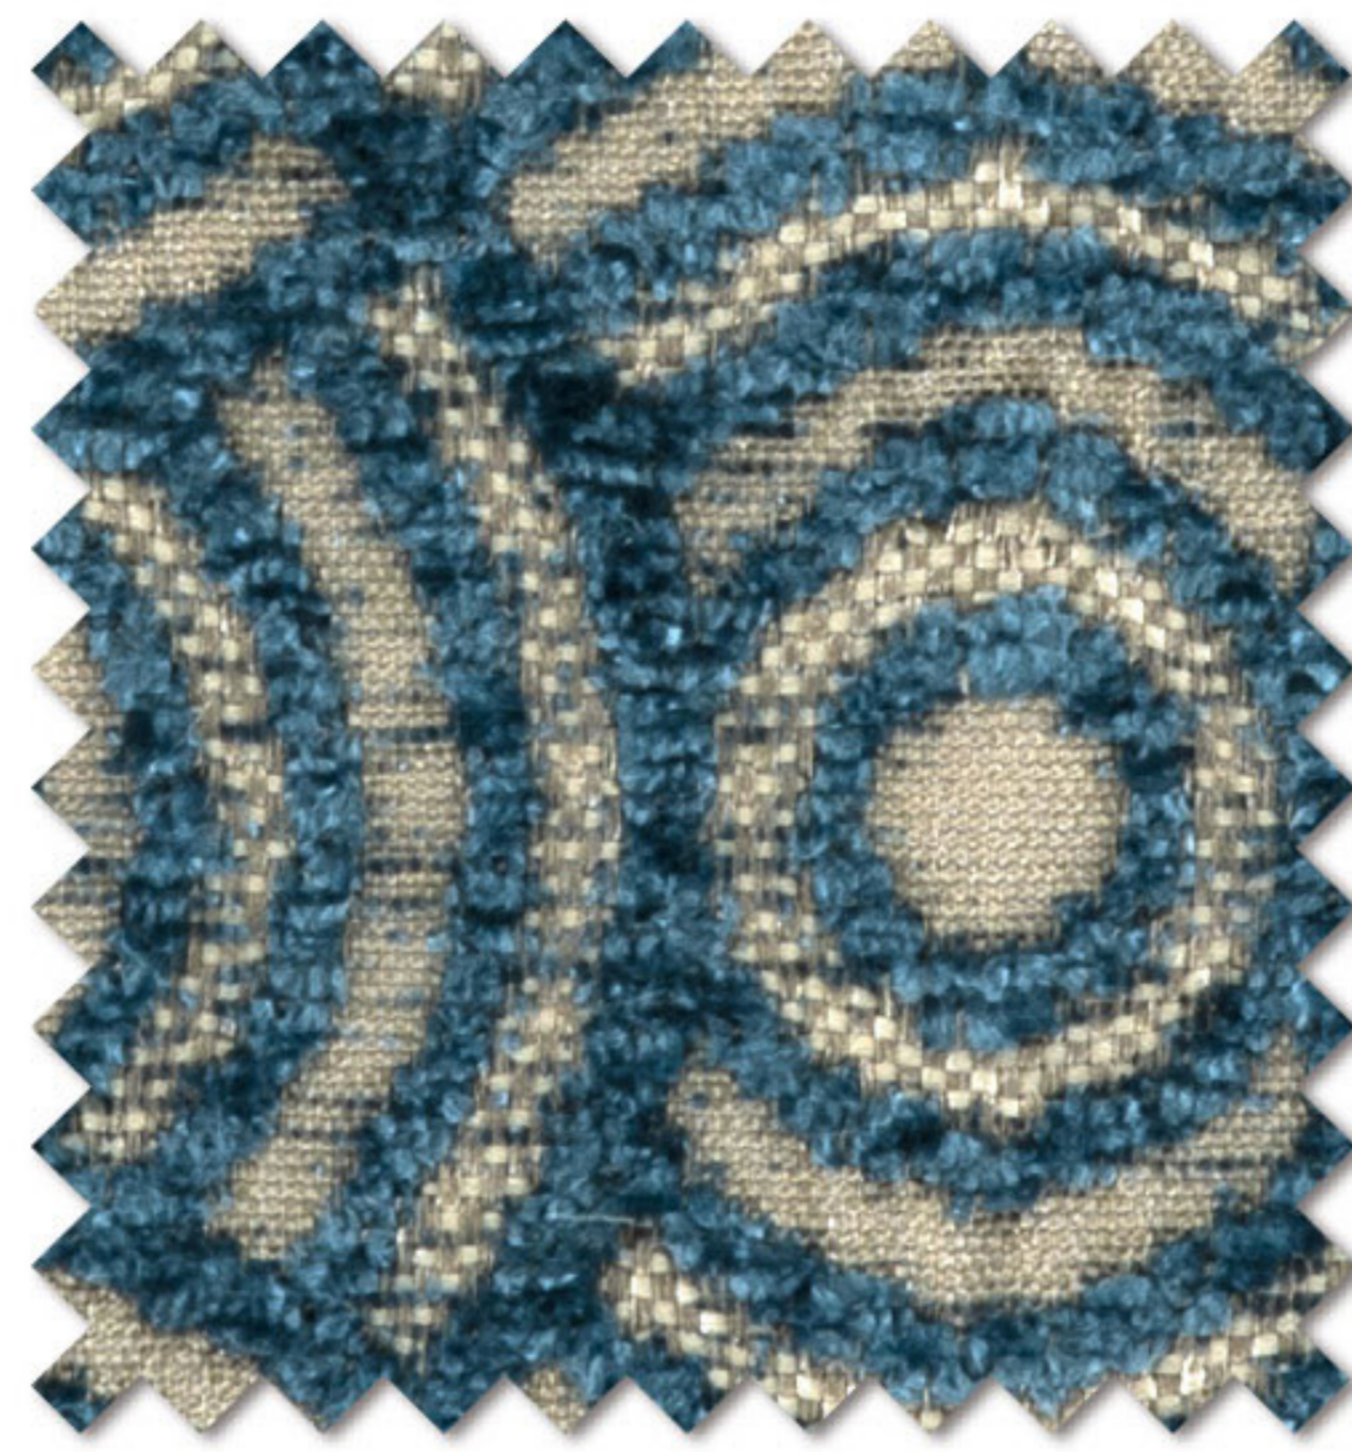

# ミアフォルム Mia Form

日本意匠、工業デザイナーの積み重ね

バックコーティング  
JABIA [PES-2384]

NEWS & IDEAS

MATERIAL PE 100%    SIZE 140m x 50m approx.    REPEAT ↑ 8cm ↔ 7.5cm    PRICE ¥7,800 /m

T-9534

T-9535

T-9536

T-9535

# レリーフ Relief

小さな花が取り囲む幸福

バックコーティング  
JABIA [PES-1905]

NEWS & IDEAS

MATERIAL PE 100%    SIZE 140cm x 40m approx.    REPEAT ↑ 23cm ↔ 18.7cm    PRICE ¥7,500 /m

T-9537

T-9538 (7093)

T-9540