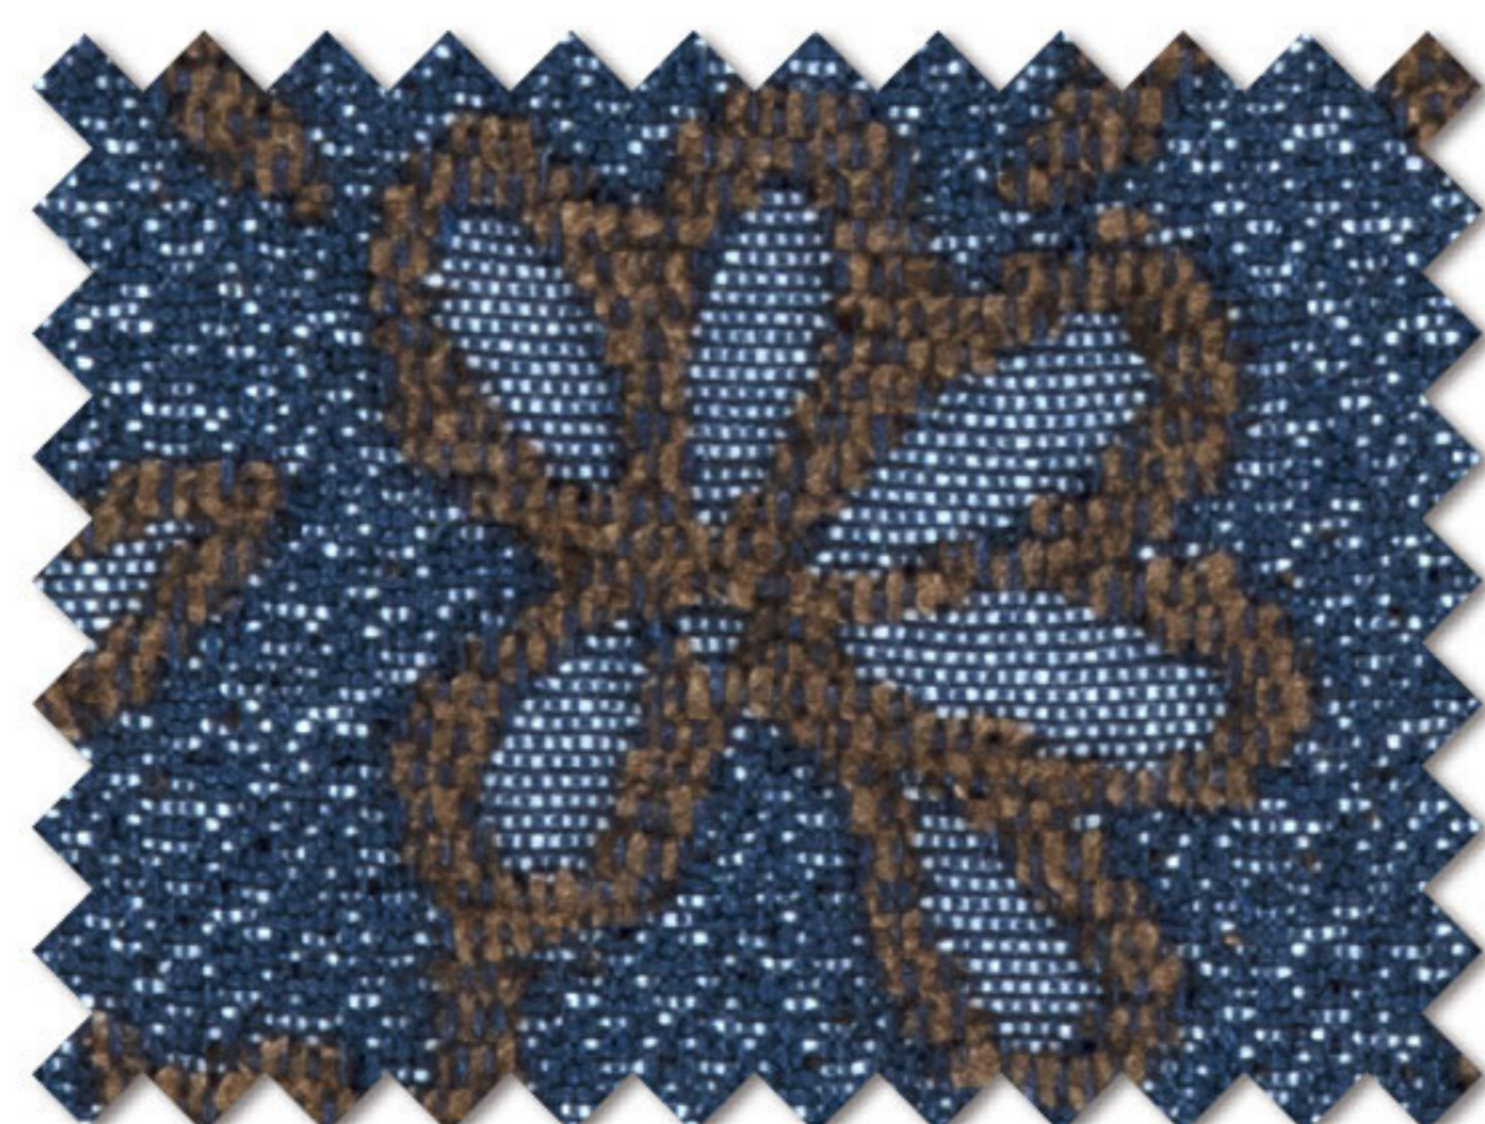

# レリーフ Relief

小さな花が取り囲む幸福

バックコーティング  
JABIA [PES-1905]

NEWS & IDEAS

MATERIAL PE 100%    SIZE 140cm x 40m approx.    REPEAT ↑ 23cm ↔ 18.7cm    PRICE ¥7,500 /m

T-9537

T-9538 (7093)

T-9540