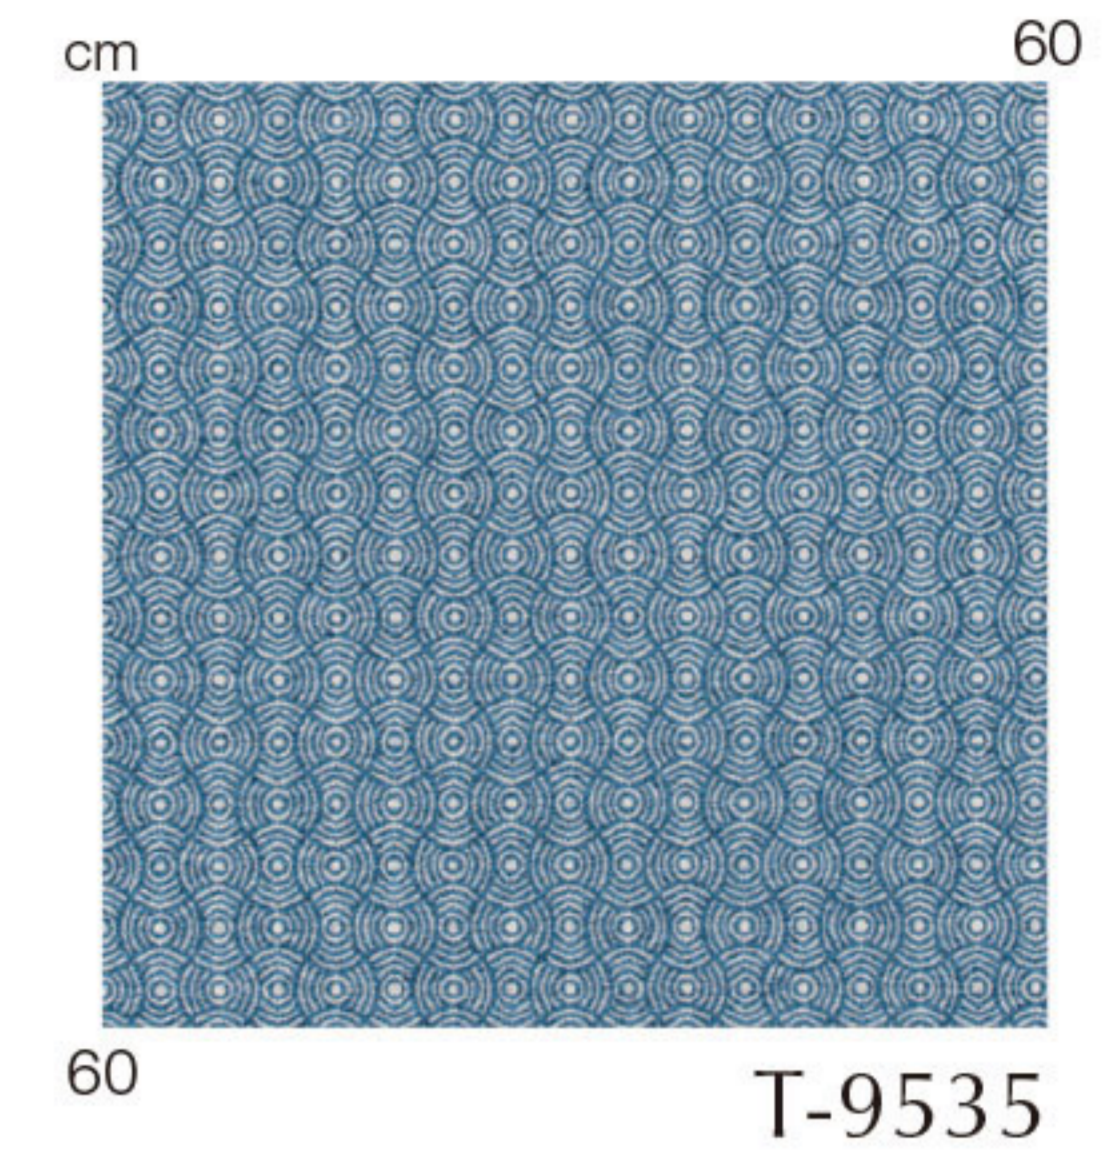

# ミアフォルム Mia Form

日本意匠、工業デザイナーの積み重ね

バックコーティング  
JABIA [PES-2384]

NEWS & IDEAS

MATERIAL PE 100%    SIZE 140m x 50m approx.    REPEAT ↑ 8cm ↔ 7.5cm    PRICE ¥7,800 /m

T-9534

T-9535

T-9536

# レリーフ Relief

小さな花が取り囲む幸福

バックコーティング  
JABIA [PES-1905]

NEWS & IDEAS

MATERIAL PE 100%    SIZE 140cm x 40m approx.    REPEAT ↑ 23cm ↔ 18.7cm    PRICE ¥7,500 /m

T-9537

T-9538 (7093)

T-9540