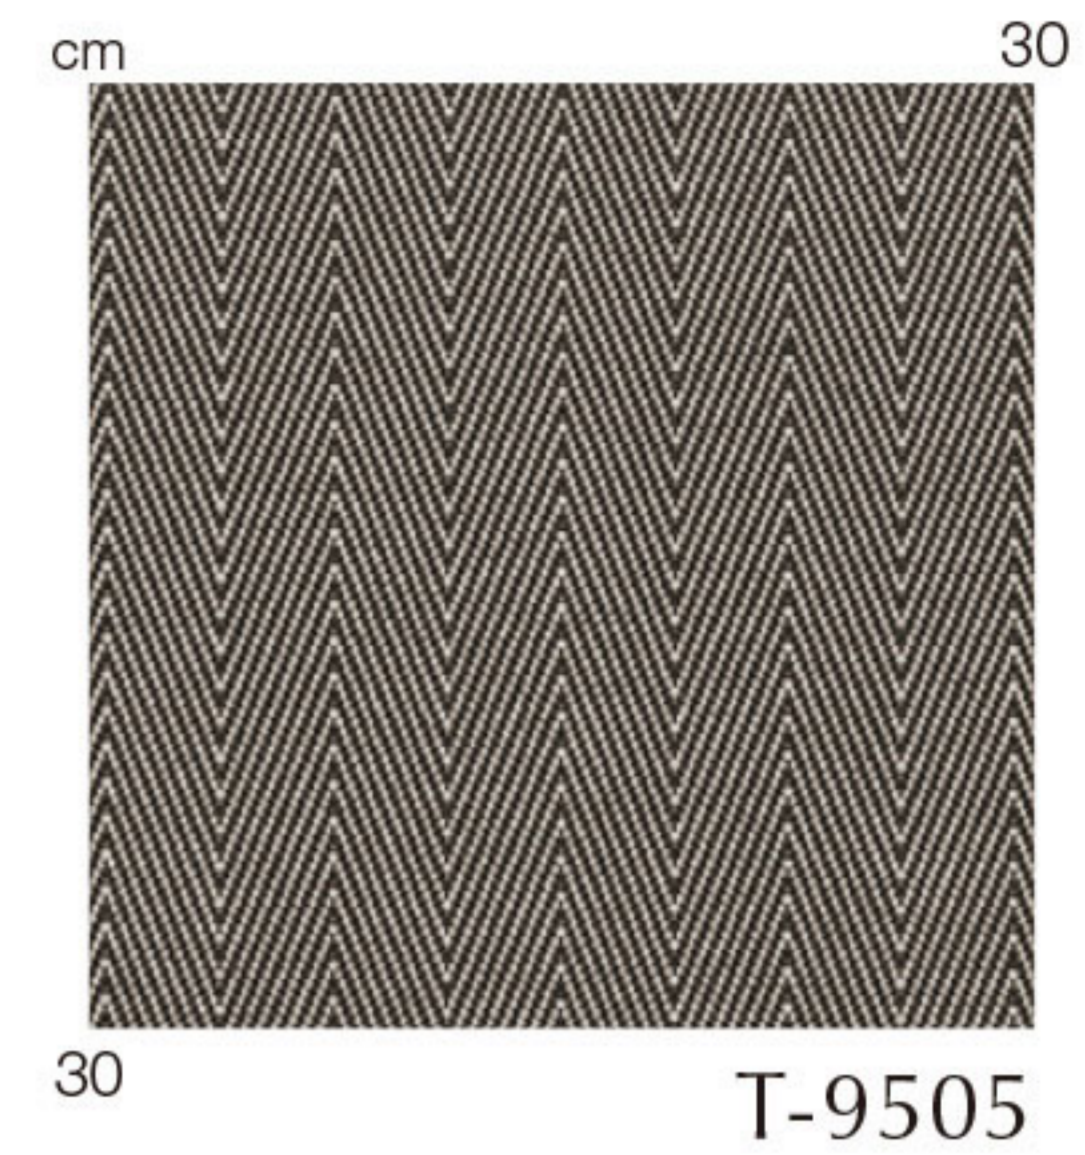

ムース Moose

大きな柄が包み込む造形

W/LM
WORLD LOGISTIC
MATERIALS

バックコーティング

MATERIAL CO 53% PE 47%

SIZE 140cm x 45m approx.

REPEAT ↑ 20.3cm ↔ 18cm

PRICE ¥8,500 /m

T-9504 (7024)

T-9504

ソールワン Soul #1

日本を蔑ろにするモドキは要らない ガチな日本製

バックコーティング

JABIA [PES-2389]

MATERIAL PE 100%

SIZE 145cm x 35m approx.

REPEAT ↑ 1.1cm ↔ 7cm

PRICE ¥10,000 /m

T-9505

T-9505

56 T-9504

T-9505