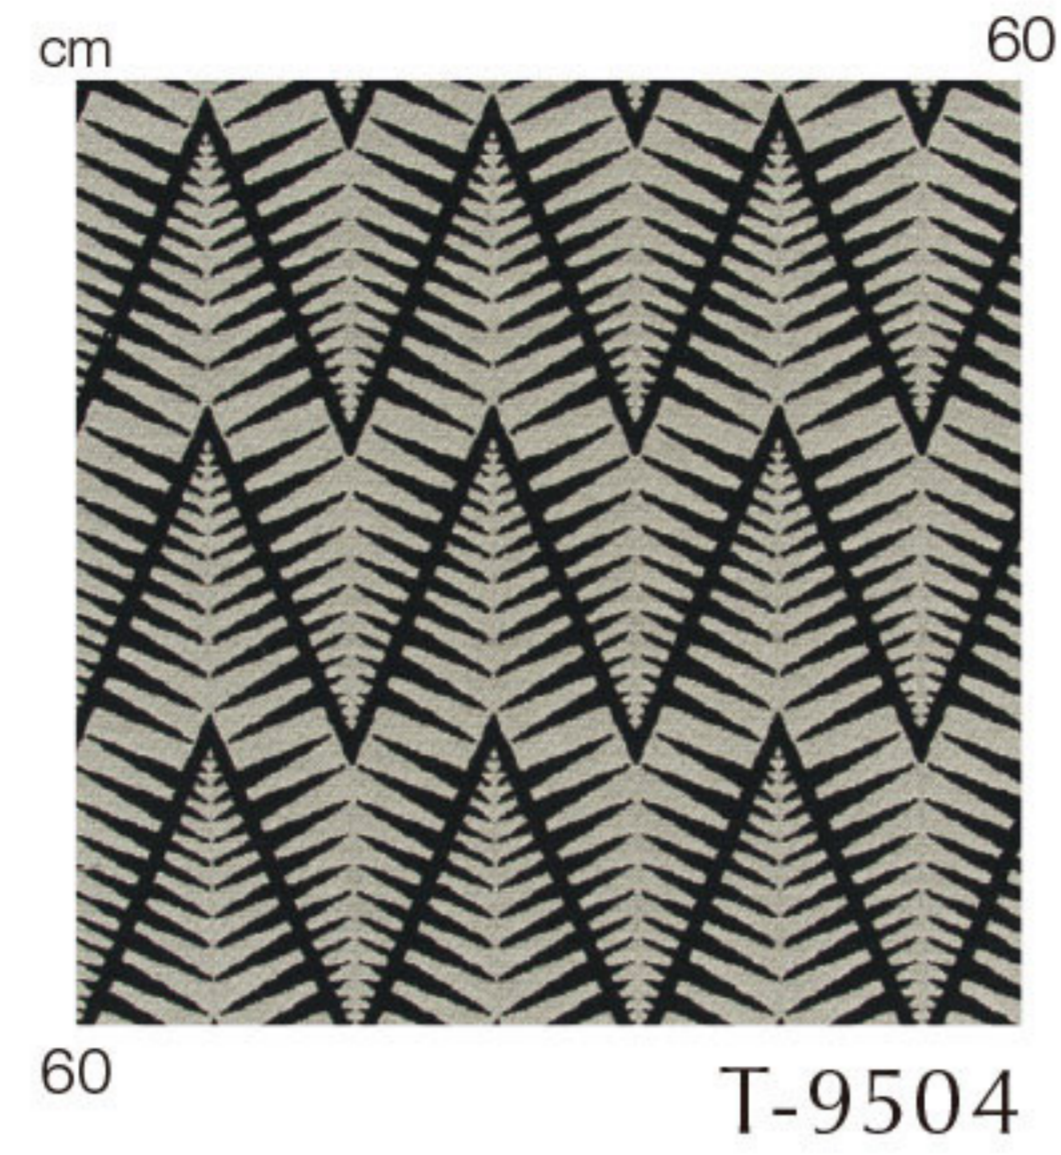

ムース Moose

大きな柄が包み込む造形

W/LM
WORLD LOGISTIC
MATERIALS

バックコーティング

MATERIAL CO 53% PE 47%

SIZE 140cm x 45m approx.

REPEAT ↑ 20.3cm ↔ 18cm

PRICE ¥8,500 /m

T-9504 (7024)

T-9504

ソールワン Soul #1

日本を蔑ろにするモドキは要らない ガチな日本製

バックコーティング

JABIA [PES-2389]

MATERIAL PE 100%

SIZE 145cm x 35m approx.

REPEAT ↑ 1.1cm ↔ 7cm

PRICE ¥10,000 /m

T-9505

T-9505

56 T-9504

T-9505