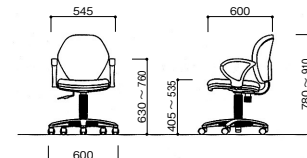

●張地カラー

ベージュ

グレー

カーキ

ネイビー

ブラック

■共通仕様

背/布張り(ポリエステル)、ウレタンフォーム、スチールパイプ
 座/布張り(ポリエステル)、モールドウレタン、合板
 PP樹脂成型品
 肘/PP樹脂成型品、PU樹脂成型品
 脚/PA強化樹脂成型品、ガス圧上下調節機構、φ60mmウレタン双輪キャスター
 機能/ロッキング(フリー・固定)、上下昇降、背もたれ角度調整、ヘッドレスト位置調整
 ランバーサポート位置調整、肘調整(昇降・前後・左右)、フットレスト(展開・収納)

任意の位置に固定できるヘッドレストは、身体の小柄な方でも快適にフィット。

ランバーサポートは体格に合わせて任意の位置に調整が可能。

多機能肘で高さ・前後・左右・角度調整ができるため、使用する人のお好みの位置調整が可能です。長時間のデスクワークをサポートしてくれます。

「フットレスト」はスライドが可能で好きな位置で使用できます。ファブリック生地のカバーは取り外し事ができ、通気性の良い樹脂に変更が可能です。

135°リクライニング機能付き

テレワーク・在宅ワーク向けチェア(Kシリーズ)

ブルー

ダークグレー

ブラック

K-921+92AR

●背ロッキング機構

●背スイング機構
背が左右にスイングする事で作業中の人の動きに合わせてしっかりサポートしてくれます。

●専用肘
92AR ¥5,700
10398

K-921 ¥26,800

10394 ブルー 10396 ブラック

10395 ダークグレー

背・座/布張り
 脚/エンブラ樹脂成型品
 機構/ガス圧上下調節機構
 背ロッキング(強弱調節)
 背スイング機構

家庭用家具

24

グリーン購入法
適合品掲載