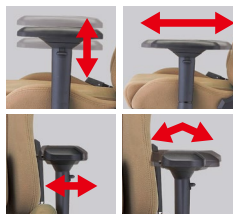

●張地カラー

ベージュ

グレー

カーキ

ネイビー

ブラック

■共通仕様

背/布張り(ポリエステル)、ウレタンフォーム、スチールパイプ
 座/布張り(ポリエステル)、モールドウレタン、合板
 PP樹脂成型品
 肘/PP樹脂成型品、PU樹脂成型品
 脚/PA強化樹脂成型品、ガス圧上下調節機構、φ60mmウレタン双輪キャスター
 機能/ロッキング(フリー・固定)、上下昇降、背もたれ角度調整、ヘッドレスト位置調整
 ランバーサポート位置調整、肘調整(昇降・前後・左右)、フットレスト(展開・収納)

任意の位置に固定できるヘッドレストは、身体の小柄な方でも快適にフィット。

ランバーサポートは体格に合わせて任意の位置に調整が可能。

多機能肘で高さ・前後・左右・角度調整ができるため、使用する人のお好みの位置調整が可能です。長時間のデスクワークをサポートしてくれます。

「フットレスト」はスライドが可能で好きな位置で使用できます。ファブリック生地のカバーは取り外し事ができ、通気性の良い樹脂に変更が可能です。

135°リクライニング機能付き

テレワーク・在宅ワーク向けチェア(Kシリーズ)

ブルー

ダークグレー

ブラック

K-921+92AR

●背ロッキング機構

●背スイング機構
背が左右にスイングする事で作業中の人の動きに合わせてしっかりサポートしてくれます。