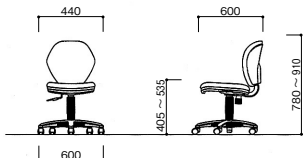

任意の位置に固定できるヘッドレストは、身体の小柄な方でも快適にフィット。

ランバーサポートは体格に合わせて任意の位置に調整が可能。

多機能肘で高さ・前後・左右・角度調整ができるため、使用する人のお好みの位置調整が可能です。長時間のデスクワークをサポートしてくれます。

「フットレスト」はスライドが可能で好きな位置で使用できます。ファブリック生地のカバーは取り外し事ができ、通気性の良い樹脂に変更が可能です。

135°リクライニング機能付き

テレワーク・在宅ワーク向けチェア(Kシリーズ)

ブルー

ダークグレー

ブラック

K-921+92AR

●背ロッキング機構

●背スイング機構
背が左右にスイングする事で作業中の人の動きに合わせてしっかりサポートしてくれます。

●専用肘
92AR ¥5,700
10398

K-921 ¥26,800

10394 ブルー 10396 ブラック

10395 ダークグレー

背・座/布張り
 脚/エンブラ樹脂成型品
 機構/ガス圧上下調節機構
 背ロッキング(強弱調節)
 背スイング機構

家庭用家具

24

グリーン購入法
適合品掲載