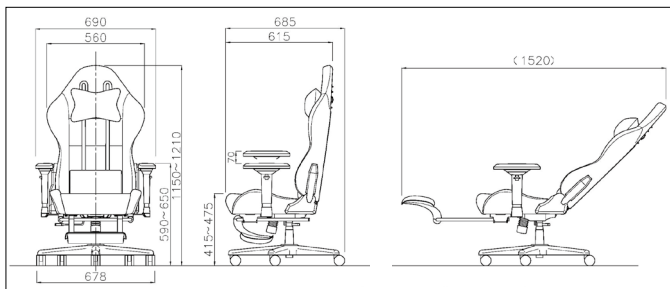

●張地カラー

ベージュ

グレー

カーキ

ネイビー

ブラック

■共通仕様

背/布張り(ポリエステル)、ウレタンフォーム、スチールパイプ
 座/布張り(ポリエステル)、モールドウレタン、合板
 PP樹脂成型品
 肘/PP樹脂成型品、PU樹脂成型品
 脚/PA強化樹脂成型品、ガス圧上下調節機構、φ60mmウレタン双輪キャスター
 機能/ロッキング(フリー・固定)、上下昇降、背もたれ角度調整、ヘッドレスト位置調整
 ランバーサポート位置調整、肘調整(昇降・前後・左右)、フットレスト(展開・収納)

任意の位置に固定できるヘッドレストは、身体の小柄な方でも快適にフィット。

ランバーサポートは体格に合わせて任意の位置に調整が可能。

多機能肘で高さ・前後・左右・角度調整ができるため、使用する人のお好みの位置調整が可能です。長時間のデスクワークをサポートしてくれます。

「フットレスト」はスライドが可能で好きな位置で使用できます。ファブリック生地のカバーは取り外し事ができ、通気性の良い樹脂に変更が可能です。

135°リクライニング機能付き

テレワーク・在宅ワーク向けチェア(Kシリーズ)

ブルー

ダークグレー

ブラック

K-921+92AR

●背ロッキング機構

●背スイング機構
背が左右にスイングする事で作業中の人の動きに合わせてしっかりサポートしてくれます。