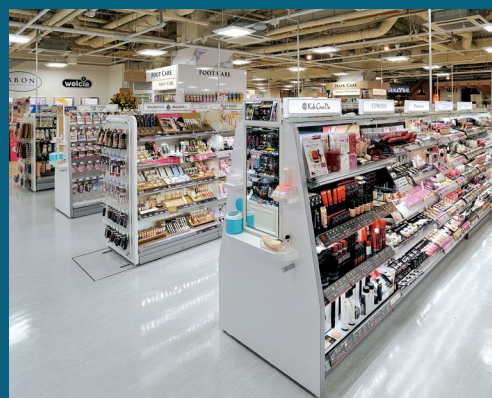

22

OFFICE CATALOG
2024

店舗用什器

INDEX

- 648・・・ショーケース(ファミリアII)
- 650・・・ショーケース(エクシード)
- 652・・・ショーケース(ゼガロ)
- 654・・・陳列台(KS型)
- 655・・・ライトスタンド
- 655・・・スーパーエレクターシェルフ

※在庫のお問い合わせ等は
コードNo.でご指示ください。

- 商品の配送費について…
価格には配送費は含まれておりません。
別途申し受けます。
- 組立・施工費について…
価格には組立・施工費が含まれておりません。
別途申し受けます。