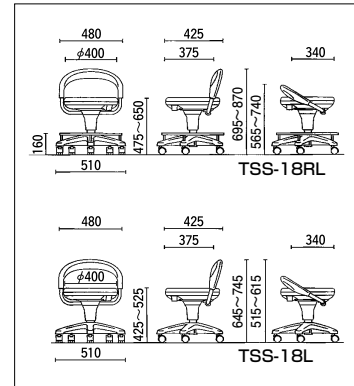

ワーク
ブレイス

デスク

オフィス
チェア

ミーティング
チェア

テーブル

ローテーション

システム
収納家具

収納家具

カウンター

ロッカー

耐火製品

役員室用
家具

応接セツト

ロビーセツト

ラウンジ
リビング用
家具

ホワイト
ボード

オフィス
アクセサリ

パーティション

学校用家具

物品棚・
工場用什器

21

店舗用什器

屋外用
家具

家庭用
家具

官公庁
仕様家具

グリーン購入法
適合品掲載

環境ソフトツール

部品が交換しやすい、交換した部品がリサイクルしやすい、環境にもソフト、すわり心地もソフトなツール

■共通仕様

- 背・座 / 布張り
- PP樹脂成型シェル
- コールドケアモールドウレタンクッション
- 脚部 / スチール芯PP樹脂カバー付
- 双輪キャスター付
- 機構 / ガス圧上下調整機構

座シェルにビルトインされた上下調節レバーは、手がかかりやすく操作のラクなワイドタイプながら座った時に邪魔にならず安全です。

クッション部分は、張地が汚れたり、いたんだ場合に簡単に交換ができるワンタッチ固定方式を採用しています。

背もたれシェルは座シェルにボルトオンで取り付けられています。場合によって取り外すことも可能です。

手で持ちやすい形状の背シェルは汚れやすいクッションに手をふれずにチェアを移動することができます。