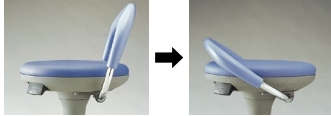

マルチツール

オフィス・医療施設・工場などワークスペースを選ばないツールです。カラーは落ちついた2色からお選びいただけます。座席にはモールドウレタンを採用。長時間使用にも、やわらかな心地が得られます。背もたれは持ち易い形状で、チェアを移動する時に大変便利です。

■共通仕様

- 表張材 / 抗菌・防汚レザー
- 座高ガス上下調節
- 背もたれ / PP樹脂成型品
- 座シェル / PP樹脂成型品
- 座クッション / コールドケアモールドウレタン
- 脚部 / スチール芯PP樹脂カバー付

抗菌 防汚

●可倒式背もたれ

背もたれは可倒式です。背を倒したままでも、スツールとしてご使用いただけます。テーブル（内寸法700mmH以上）内に収納もできます。

ワイン

ブルー

TSS-18RL ¥66,400

10494 ブルー
10495 ワイン

TSS-18L ¥54,600

家庭用
家具

官公庁
仕様家具

グリーン購入法
適合品掲載

環境ソフトツール

部品が交換しやすい、交換した部品がリサイクルしやすい、環境にもソフト、すわり心地もソフトなツール

■共通仕様

- 背・座 / 布張り
- PP樹脂成型シェル
- コールドケアモールドウレタンクッション
- 脚部 / スチール芯PP樹脂カバー付
- 双輪キャスター付
- 機構 / ガス圧上下調整機構

座シェルにビルトインされた上下調節レバーは、手がかかりやすく操作のラクなワイドタイプながら座った時に邪魔にならず安全です。