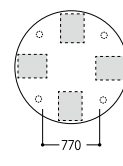

NST-1500H (L)