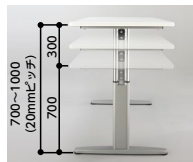

### ●天板カラー

W(ホワイト)

N(ナチュラル)

AZ-1575W

AZ-1890N

**手動昇降式**  
700～1000mm、調節範囲300mm、15階段、20mmピッチで天板の高さを調節可能です。  
座り会議から立ち会議まで1台でこなす、多機能テーブルです。

高さ調節は天板を持ち上げるだけの簡単操作。

**AZ-1575** □ ¥172,000

19725 W(ホワイト) 19726 N(ナチュラル)  
寸法 / W1500×D750×H700～1000mm

**AZ-1875** □ ¥172,800

19721 W(ホワイト) 19722 N(ナチュラル)  
寸法 / W1800×D750×H700～1000mm

**AZ-1590** □ ¥175,000

19723 W(ホワイト) 19724 N(ナチュラル)  
寸法 / W1500×D900×H700～1000mm

**AZ-1890** □ ¥176,000

19719 W(ホワイト) 19720 N(ナチュラル)  
寸法 / W1800×D900×H700～1000mm