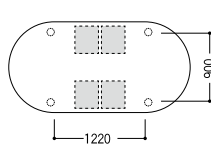

■引出し取付け位置

NST-2412H (L)