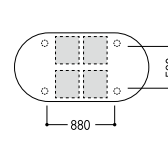

NST-1890H (L)