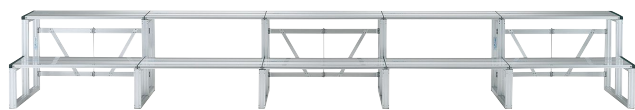

ミラーボード

安全／樹脂ミラーで割れない！
裏面がホワイトボードとして使えます。

●ボードを使ってる授業が可能です。 ●グループや集団でのダンスに対応できます。

■仕様

ミラー／アルミ樹脂複合板
ホワイトボード／スチール製
ボード芯材／合板
上下枠／アルミ
コーナーカバー／樹脂成型品
脚部／スチールパイプ
φ75双輪キャスター
(片側2個ストッパー付)

●連結金具セット(オプション)

VPVA-SET ¥4,200
20241

PVA-3M ¥184,000
20239

寸法／W892×D610×H1780mm・20kg
ミラー面／W880×H1620mm

PVA-4M ¥193,600
20240

寸法／W1192×D610×H1780mm・27kg
ミラー面／W1180×H1620mm

連結してワイドミラーに！
連結部はフレームレスでフラット
になります。

アルミひな段 かんたん組み立て収納コンパクト！記念撮影、音楽会、展示台と多目的に使えます。

2段5連セット(段上約26人)

2段5連・D300

HPS-235 ¥300,600
27611

寸法／W4550×D600×H625mm

2段5連・D400

HPS-245 ¥363,800
27612

寸法／W4550×D800×H625mm

3段5連セット(段上約39人)

3段5連・D300

HPS-335 ¥425,400
27613

寸法／W4550×D900×H925mm

3段5連・D400

HPS-345 ¥517,200
27614

寸法／W4550×D1200×H925mm

収納時

専用台車