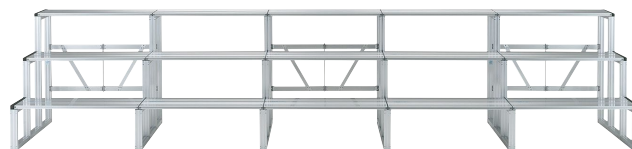

ミラーボード

安全／樹脂ミラーで割れない！
裏面がホワイトボードとして使えます。

●ボードを使ってる授業が可能です。 ●グループや集団でのダンスに対応できます。

■仕様

ミラー／アルミ樹脂複合板
ホワイトボード／スチール製
ボード芯材／合板
上下枠／アルミ
コーナーカバー／樹脂成型品
脚部／スチールパイプ
φ75双輪キャスター
(片側2個ストッパー付)

●連結金具セット(オプション)

VPVA-SET ¥4,200
20241

2段5連セット(段上約26人)

2段5連・D300

HPS-235 ¥300,600
27611

寸法／W4550×D600×H625mm

2段5連・D400

HPS-245 ¥363,800
27612

寸法／W4550×D800×H625mm

3段5連セット(段上約39人)

3段5連・D300

HPS-335 ¥425,400
27613

寸法／W4550×D900×H925mm

3段5連・D400

HPS-345 ¥517,200
27614

寸法／W4550×D1200×H925mm

収納時

専用台車

NDS-1 ¥80,000
25425

寸法／W1010×D800×H840mm
スチール製キャスター付
3段5連セットまで収納可能

地域コミュニティ事業活動・企業官公庁主催イベントに！
各種ステージもあります。

※他の寸法も承ります。