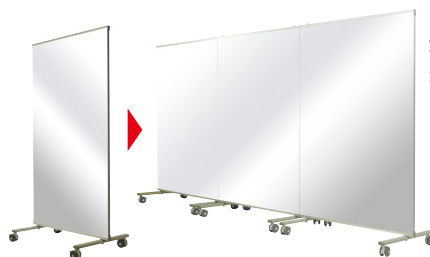

ミラーボード

安全／樹脂ミラーで割れない！
裏面がホワイトボードとして使えます。

●ボードを使ってる授業が可能です。 ●グループや集団でのダンスに対応できます。

■仕様

ミラー／アルミ樹脂複合板
ホワイトボード／スチール製
ボード芯材／合板
上下枠／アルミ
コーナーカバー／樹脂成型品
脚部／スチールパイプ
φ75双輪キャスター
(片側2個ストッパー付)

●連結金具セット(オプション)

VPVA-SET ¥4,200
20241

PVA-3M ¥184,000
20239

寸法／W892×D610×H1780mm・20kg
ミラー面／W880×H1620mm

PVA-4M ¥193,600
20240

寸法／W1192×D610×H1780mm・27kg
ミラー面／W1180×H1620mm

連結してワイドミラーに！
連結部はフレームレスでフラット
になります。

アルミひな段 かんたん組み立て収納コンパクト！記念撮影、音楽会、展示台と多目的に使えます。

2段5連セット(段上約26人)

2段5連・D300

HPS-235 ¥300,600
27611

寸法／W4550×D600×H625mm

2段5連・D400

HPS-245 ¥363,800
27612

寸法／W4550×D800×H625mm

3段5連セット(段上約39人)

NDS-1 ¥80,000
25425

寸法／W1010×D800×H840mm
スチール製キャスター付
3段5連セットまで収納可能

地域コミュニティ事業活動・企業官公庁主催イベントに！
各種ステージもあります。

※他の寸法も承ります。