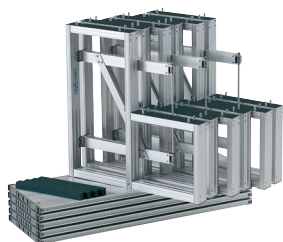

ミラーボード

安全／樹脂ミラーで割れない！
裏面がホワイトボードとして使えます。

●ボードを使ってる授業が可能です。 ●グループや集団でのダンスに対応できます。

■仕様

ミラー／アルミ樹脂複合板
ホワイトボード／スチール製
ボード芯材／合板
上下枠／アルミ
コーナーカバー／樹脂成型品
脚部／スチールパイプ
φ75双輪キャスター
(片側2個ストッパー付)

●連結金具セット(オプション)

VPVA-SET ¥4,200
20241

3段5連・D300

HPS-335 ¥425,400
27613

寸法／W4550×D900×H925mm

3段5連・D400

HPS-345 ¥517,200
27614

寸法／W4550×D1200×H925mm

収納時

専用台車

NDS-1 ¥80,000
25425

寸法／W1010×D800×H840mm
スチール製キャスター付
3段5連セットまで収納可能

地域コミュニティ事業活動・企業官公庁主催イベントに！
各種ステージもあります。

※他の寸法も承ります。