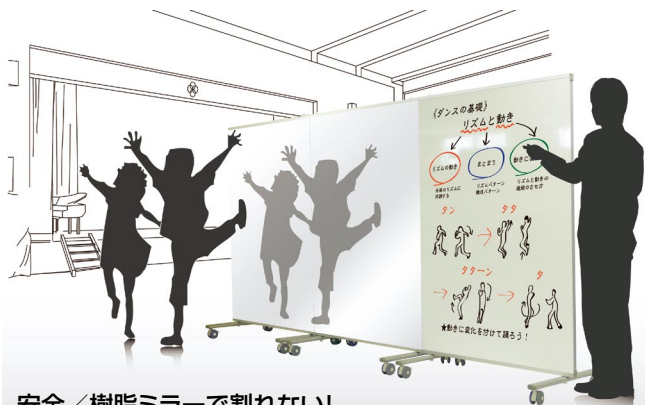

ミラーボード

安全／樹脂ミラーで割れない！
裏面がホワイトボードとして使えます。

●ボードを使ってる授業が可能です。 ●グループや集団でのダンスに対応できます。

■仕様

ミラー／アルミ樹脂複合板
ホワイトボード／スチール製
ボード芯材／合板
上下枠／アルミ
コーナーカバー／樹脂成型品
脚部／スチールパイプ
φ75双輪キャスター
(片側2個ストッパー付)

●連結金具セット(オプション)

VPVA-SET ¥4,200
20241

PVA-3M ¥184,000
20239

寸法／W892×D610×H1780mm・20kg
ミラー面／W880×H1620mm

PVA-4M ¥193,600
20240

寸法／W1192×D610×H1780mm・27kg
ミラー面／W1180×H1620mm

連結してワイドミラーに！
連結部はフレームレスでフラット
になります。

アルミひな段 かんたん組み立て収納コンパクト！記念撮影、音楽会、展示台と多目的に使えます。

NDS-1 ¥80,000
25425

寸法／W1010×D800×H840mm
スチール製キャスター付
3段5連セットまで収納可能

地域コミュニティ事業活動・企業官公庁主催イベントに！
各種ステージもあります。

※他の寸法も承ります。