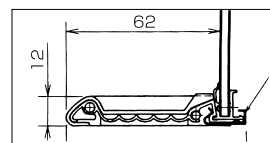

粉受部は段をつけることでメーカー自体にメーカーの粉等の汚れが付きにくい構造になっています。

脚付タイプ

仕様：アルミ枠(アルマイト仕上)、スチールパイプ粉体塗装脚、アルミ粉体塗装粉受け(片面固定式はアルマイト仕上)、双輪キャスター付、ストッパー付。

共通付属品：マーカー(赤・黒各1本)、イレーザー、マグネット(赤・黄各2ヶ)