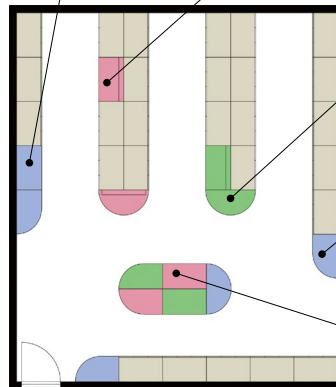

ロッカールームベンチ (LRBシリーズ・スチールベンチ)

ロッカールームベンチ LRBシリーズ

更衣ロッカーと同じ寸法でつくられたロッカールームに最適なベンチです。専用背もたれはマグネット取付式でロッカーやパーティションの背面などに貼り付けて使用できます。ロビーでのミニベンチとしてもご利用できます。

ロッカーと並べて壁面に設置。奥行きが同じでスッキリしたレイアウトになります。

ロッカーとロッカーの間に設置。専用背もたれをロッカー背面にマグネットで取り付け可能。背付きベンチになります。

半円型ベンチは背中合わせのロッカー側面に設置できます。側面のスペースを有効活用できます。

ナイフ型ベンチは角がとれたデザインで通路など身体が当り易い所にピッタリです。

形の異なるベンチの組合せにより様々な形状、大きさのロビーチェアに変化します。

■共通仕様

表面材 / 防汚レザー(3色)
座 / ウレタンフォーム、木枠組
脚部 / 木製、アジャスター付

防汚

■カラーサンプル

※別注レザークリナーも対応可能

寸法 / W900×D100×H300mm・重量 / 2kg

※専用背もたれをご使用の際はもたれでも転倒しないものに取り付けてください。

●LRB-095K 使用例

●LRB-095NL 使用例

●LRB-105R ロッカー側面使用例

●LRB-095NL+09S 背もたれ使用例

●角型(K)

グリーン