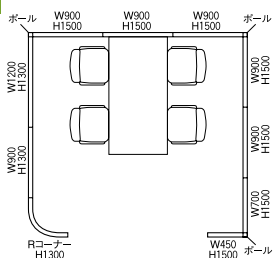

セット合計 **¥398,100**

※ローパーティションのみの価格です。

コピースペース(H:1300)

- LPX-1304 × 1 = ¥ 46,300
 LPX-1309 × 2 = ¥122,200
 LPX-1312 × 2 = ¥140,000
 LPX-W13 × 2 = ¥ 21,200

セット合計 **¥329,700**

※ローパーティションのみの価格です。

ミーティングスペース(H:1300・1500)

- LPX-1309 × 1 = ¥ 61,100
 LPX-1312 × 1 = ¥ 70,000
 LPX-13RP × 1 = ¥192,600
 LPX-1504 × 1 = ¥ 48,200
 LPX-1507 × 1 = ¥ 62,100
 LPX-1509 × 5 = ¥328,500
 LPX-W15 × 3 = ¥ 32,400

セット合計 **¥794,900**

※ローパーティションのみの価格です。

ミーティングスペース(H:1500)

- LPX-1509 × 3 = ¥197,100
 LPX-G1509 × 2 = ¥196,800
 LPX-PG1509 × 2 = ¥197,800
 LPX-W15 × 2 = ¥ 21,600

セット合計 **¥613,300**

※ローパーティションのみの価格です。