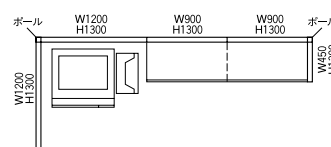

セット合計 **¥398,100**

※ローパーティションのみの価格です。

コピースペース(H:1300)

- LPX-1304 × 1 = ¥ 46,300
 LPX-1309 × 2 = ¥122,200
 LPX-1312 × 2 = ¥140,000
 LPX-W13 × 2 = ¥ 21,200

セット合計 **¥329,700**

※ローパーティションのみの価格です。

ミーティングスペース(H:1300・1500)

- LPX-1309 × 1 = ¥ 61,100
 LPX-1312 × 1 = ¥ 70,000
 LPX-13RP × 1 = ¥192,600
 LPX-1504 × 1 = ¥ 48,200
 LPX-1507 × 1 = ¥ 62,100
 LPX-1509 × 5 = ¥328,500
 LPX-W15 × 3 = ¥ 32,400

セット合計 **¥794,900**

※ローパーティションのみの価格です。

ミーティングスペース(H:1500)

- LPX-1509 × 3 = ¥197,100
 LPX-G1509 × 2 = ¥196,800
 LPX-PG1509 × 2 = ¥197,800
 LPX-W15 × 2 = ¥ 21,600

セット合計 **¥613,300**

※ローパーティションのみの価格です。