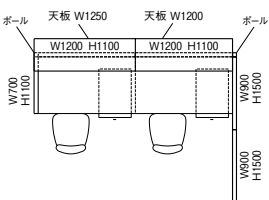

ワークスペース(H:900・1300)

- LPX-S0907W × 2 = ¥ 96,800
 LPX-S1309W × 2 = ¥122,200
 LPX-W13 × 1 = ¥ 10,600

セット合計 **¥229,600**

※ローパーティションのみの価格です。

デスクトップ付 ワークスペース(H:1100)

- LPX-1107 × 4 = ¥211,200
 LPX-1112 × 2 = ¥131,400
 LPX-CT125W × 2 = ¥ 63,600
 LPX-W11 × 2 = ¥ 19,400

セット合計 **¥425,600**

※ローパーティションのみの価格です。

インフォメーションカウンター(H:1100・1500)

- LPX-1107 × 1 = ¥ 52,800
 LPX-1112 × 2 = ¥131,400
 LPX-1509 × 2 = ¥131,400
 LPX-CT120W × 1 = ¥ 30,200
 LPX-CT125W × 1 = ¥ 31,800
 LPX-W11 × 1 = ¥ 9,700
 LPX-W15 × 1 = ¥ 10,800

セット合計 **¥398,100**

※ローパーティションのみの価格です。

コピースペース(H:1300)

- LPX-1304 × 1 = ¥ 46,300
 LPX-1309 × 2 = ¥122,200
 LPX-1312 × 2 = ¥140,000
 LPX-W13 × 2 = ¥ 21,200

セット合計 **¥329,700**

※ローパーティションのみの価格です。

ミーティングスペース(H:1300・1500)