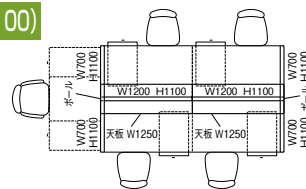

ワークスペース(H:900・1300)

- LPX-S0907W × 2 = ¥ 96,800
 LPX-S1309W × 2 = ¥122,200
 LPX-W13 × 1 = ¥ 10,600

セット合計 **¥229,600**

※ローパーティションのみの価格です。

デスクトップ付 ワークスペース(H:1100)

- LPX-1107 × 4 = ¥211,200
 LPX-1112 × 2 = ¥131,400
 LPX-CT125W × 2 = ¥ 63,600
 LPX-W11 × 2 = ¥ 19,400

セット合計 **¥425,600**

※ローパーティションのみの価格です。

インフォメーションカウンター(H:1100・1500)

- LPX-1107 × 1 = ¥ 52,800
 LPX-1112 × 2 = ¥131,400
 LPX-1509 × 2 = ¥131,400
 LPX-CT120W × 1 = ¥ 30,200
 LPX-CT125W × 1 = ¥ 31,800
 LPX-W11 × 1 = ¥ 9,700
 LPX-W15 × 1 = ¥ 10,800

セット合計 **¥398,100**

※ローパーティションのみの価格です。

コピースペース(H:1300)

- LPX-1304 × 1 = ¥ 46,300
 LPX-1309 × 2 = ¥122,200
 LPX-1312 × 2 = ¥140,000
 LPX-W13 × 2 = ¥ 21,200

セット合計 **¥329,700**

※ローパーティションのみの価格です。

ミーティングスペース(H:1300・1500)