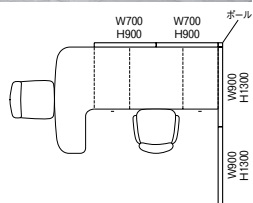

ワークスペース(H:900・1300)

- LPX-S0907W × 2 = ¥ 96,800
 LPX-S1309W × 2 = ¥122,200
 LPX-W13 × 1 = ¥ 10,600

セット合計 **¥229,600**

※ローパーティションのみの価格です。

デスクトップ付 ワークスペース(H:1100)

- LPX-1107 × 4 = ¥211,200
 LPX-1112 × 2 = ¥131,400
 LPX-CT125W × 2 = ¥ 63,600
 LPX-W11 × 2 = ¥ 19,400

セット合計 **¥425,600**

※ローパーティションのみの価格です。

インフォメーションカウンター(H:1100・1500)

- LPX-1107 × 1 = ¥ 52,800
 LPX-1112 × 2 = ¥131,400
 LPX-1509 × 2 = ¥131,400
 LPX-CT120W × 1 = ¥ 30,200
 LPX-CT125W × 1 = ¥ 31,800
 LPX-W11 × 1 = ¥ 9,700
 LPX-W15 × 1 = ¥ 10,800

セット合計 **¥398,100**

※ローパーティションのみの価格です。

コピースペース(H:1300)

- LPX-1304 × 1 = ¥ 46,300
 LPX-1309 × 2 = ¥122,200
 LPX-1312 × 2 = ¥140,000
 LPX-W13 × 2 = ¥ 21,200

セット合計 **¥329,700**

※ローパーティションのみの価格です。

ミーティングスペース(H:1300・1500)