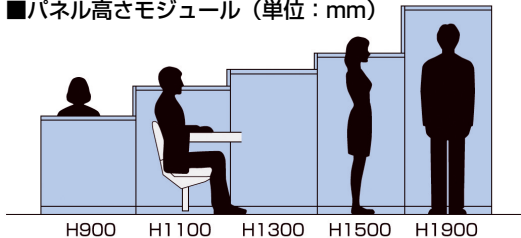

!! ワンタッチ連結(上部) (特許 第4915674号)

連結レバーを差込み、レバー部分を倒します。カバーをはめて連結完了。強固な連結によりグラツキがありません。

!! ボールなしで段差連結可能

段差のあるレイアウトにも追加部材無しで取り付けできます。

!! ワンタッチ連結(下部)

パネル下部の連結フックに別のパネルを引っ掛けます。

■ パネル高さモジュール (単位: mm)

■ パネル幅モジュール (単位: mm)