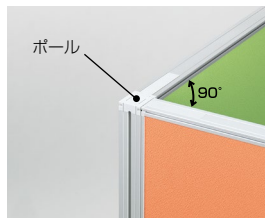

!! 軽量パネル

布張りパネルにインシュレーションボードを採用し、軽量化を実現しました。レイアウト変更もスピーディに行えます。(布張り W900×H1500: 11.6kg)

!! エンドカバー一体のデザイン(シルバーメタリック)

エンドボール一体型のデザインによりエンドボールが不要になり、コストパフォーマンスの高いローパーティションとなっています。

!! すべり止め用樹脂座付アジャスター

ゴム質樹脂(エラストマー)一体型 アジャスターを採用。Pタイルなど滑りやすい床でも安心です。

!! ワンタッチ連結(上部) (特許 第4915674号)

連結レバーを差込み、レバー部分を倒します。カバーをはめて連結完了。強固な連結によりグラツキがありません。

!! ボールなしで段差連結可能

段差のあるレイアウトにも追加部材無しで取り付けできます。

!! ワンタッチ連結(下部)

パネル下部の連結フックに別のパネルを引っ掛けます。

■ パネル高さモジュール (単位: mm)

■ パネル幅モジュール (単位: mm)

■ 連結バリエーション

直線連結部 (ボール不要)

L字コーナー連結部

135°コーナー連結部

T字連結部

十字連結部

ワーク
プレイス

デスク