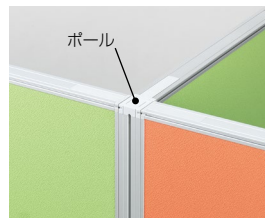

!! ワンタッチ連結(上部) (特許 第4915674号)

連結レバーを差込み、レバー部分を倒します。カバーをはめて連結完了。強固な連結によりグラツキがありません。

!! ボールなしで段差連結可能

段差のあるレイアウトにも追加部材無しで取り付けできます。

!! ワンタッチ連結(下部)

パネル下部の連結フックに別のパネルを引っ掛けます。

■ パネル高さモジュール (単位: mm)

■ パネル幅モジュール (単位: mm)

■ 連結バリエーション

直線連結部 (ボール不要)

L字コーナー連結部

135°コーナー連結部

T字連結部

十字連結部

ワーク
プレイス

デスク