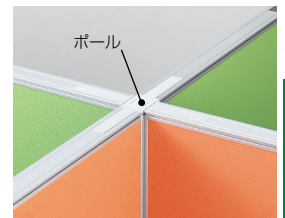

!! ワンタッチ連結(上部) (特許 第4915674号)

連結レバーを差込み、レバー部分を倒します。カバーをはめて連結完了。強固な連結によりグラツキがありません。

!! ボールなしで段差連結可能

段差のあるレイアウトにも追加部材無しで取り付けできます。

!! ワンタッチ連結(下部)

パネル下部の連結フックに別のパネルを引っ掛けます。

■ パネル高さモジュール (単位: mm)

■ パネル幅モジュール (単位: mm)

■ 連結バリエーション

直線連結部 (ボール不要)

L字コーナー連結部

135°コーナー連結部

T字連結部

十字連結部

ワーク
プレイス

デスク