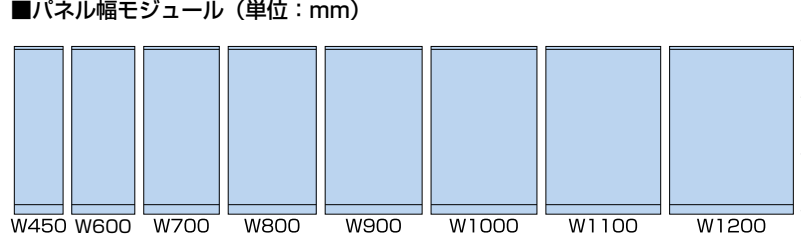

!! ワンタッチ連結(上部) (特許 第4915674号)

連結レバーを差込み、レバー部分を倒します。カバーをはめて連結完了。強固な連結によりグラツキがありません。

!! ボールなしで段差連結可能

段差のあるレイアウトにも追加部材無しで取り付けできます。

!! ワンタッチ連結(下部)

パネル下部の連結フックに別のパネルを引っ掛けます。

■ パネル高さモジュール (単位: mm)

■ パネル幅モジュール (単位: mm)

■ 連結バリエーション

直線連結部 (ボール不要)

L字コーナー連結部

135°コーナー連結部

T字連結部

十字連結部

ワーク
プレイス

デスク