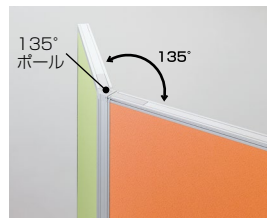

!! 軽量パネル

布張りパネルにインシュレーションボードを採用し、軽量化を実現しました。レイアウト変更もスピーディに行えます。(布張り W900×H1500: 11.6kg)

!! エンドカバー一体のデザイン(シルバーメタリック)

エンドボール一体型のデザインによりエンドボールが不要になり、コストパフォーマンスの高いローパーティションとなっています。

!! すべり止め用樹脂座付アジャスター

ゴム質樹脂(エラストマー)一体型 アジャスターを採用。Pタイルなど滑りやすい床でも安心です。

!! ワンタッチ連結(上部) (特許 第4915674号)

連結レバーを差込み、レバー部分を倒します。カバーをはめて連結完了。強固な連結によりグラツキがありません。

!! ボールなしで段差連結可能

段差のあるレイアウトにも追加部材無しで取り付けできます。

!! ワンタッチ連結(下部)

パネル下部の連結フックに別のパネルを引っ掛けます。

■ パネル高さモジュール (単位: mm)

■ パネル幅モジュール (単位: mm)

■ 連結バリエーション

直線連結部 (ボール不要)

L字コーナー連結部

135°コーナー連結部

T字連結部

十字連結部

ワーク
プレイス

デスク